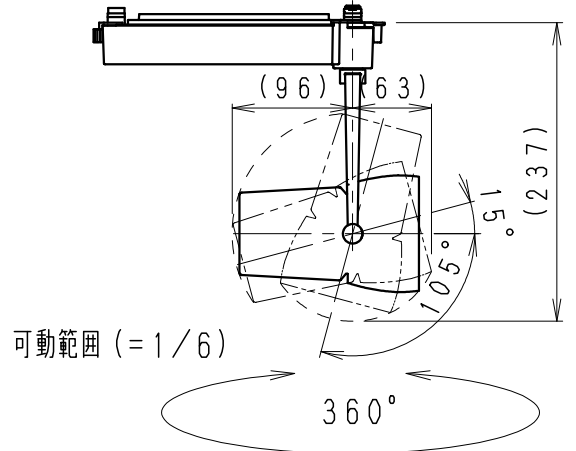

定格電力 (V)	周波数 (Hz)	入力電流 (mA)	消費電力 (W)
AC100	50/60	374	37.0

白：日塗工 N-93・マンセル：N9.3 (近似値)

部番	部品名	材質・素材厚	数量	備考
11	レンズ	P C	1	透 明
10	LEDモジュール		1	
9	ヒートシンク	アルミ	1	白 艶 消
8	灯体固定ネジ	鋼・M4	2	三 価 黒 ク ロ ム
7	灯体	アルミダイキャスト	1	白 艶 消
6	フー	アルミダイキャスト	1	白艶消 (内部：黒艶消)
5	アーム	アルミダイキャスト	1	白 艶 消
4	電源ケース	アルミダイキャスト	1	白 艶 消
3	電源カバー	P C	1	白
2	着脱レバー	6 ナイロン	1	白
1	ダクトプラグレバー	6 ナイロン	1	白

特記事項
 ・電源内蔵 (100V) ・調光不可
 ・近接照射限度 0.3m
 ・LED光源寿命40000時間 (JIS C8155:2010に準拠)
 光束維持率70%以上
 ・LEDモジュール交換不可

適合ランプ
 球付 F240TYPE LEDモジュール
 フレッシュN (3400K相当)

W・数 -

器具質量 約 1.2 Kg

中角 (22°) タイプ
 型番 ERS6008W

承認	検印	作成
三 沢	村 山	池 永

尺 度 1/4

ENDO