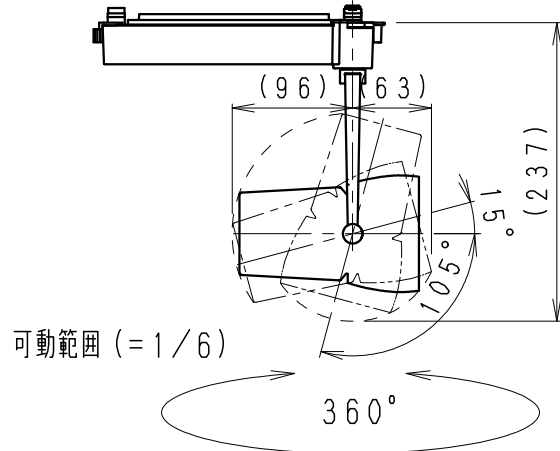

※LED素子は白熱灯・蛍光灯などの一般光源に比べバツキがあるため発光色、明るさが異なる場合がありますのでご了承ください。

**▲ 安全に関するご注意**

- ・天井面取付け専用器具です。傾斜天井・やわらかい天井には、取り付けないでください。《壁面・床面での使用はできません。》指定以外の取り付けを行うと、天井材の破損、器具の落下の原因となります。落下防止のためストッパーがダクト溝に入るまで回してください。必ず適合配線ダクトに取り付けてください。
- ・この器具は、5℃~35℃の温度範囲でご使用ください。高温で使用すると火災の原因となります。
- ・この器具は屋内用です。屋外、軒下などの湿気、水分の多い場所や風雨にさらされる場所で使用しないでください。間違えて使用しますと、湿気、水気の侵入により絶縁不良、感電や器具落下の原因となります。
- ・安全のために、点灯時および点灯中はLED光源を直視しないでください。