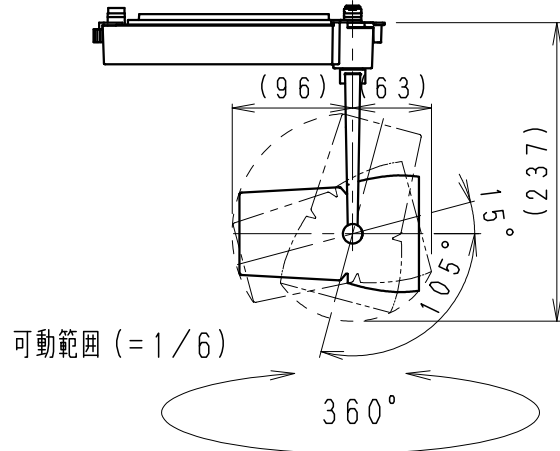

※LED素子は白熱灯・蛍光灯などの一般光源に比べバツキがあるため発光色、明るさが異なる場合がありますのでご了承ください。

▲ 安全に関するご注意

- ・天井面取付け専用器具です。傾斜天井・やわらかい天井には、取り付けしないでください。《壁面・床面での使用はできません。》指定以外の取り付けを行うと、天井材の破損、器具の落下の原因となります。落下防止のためストッパーがダクト溝に入るまで回してください。必ず適合配線ダクトに取り付けてください。
- ・この器具は、5℃~35℃の温度範囲でご使用ください。高温で使用すると火災の原因となります。
- ・この器具は屋内用です。屋外、軒下などの湿気、水分の多い場所や風雨にさらされる場所で使用しないでください。間違えて使用しますと、湿気、水気の侵入により絶縁不良、感電や器具落下の原因となります。
- ・安全のために、点灯時および点灯中はLED光源を直視しないでください。

特記事項
 ・電源内蔵 (100V) ・調光不可
 ・近接照射限度 0.5m
 ・LED光源寿命40000時間
 (JIS C8155:2010に準拠)
 光束維持率70%以上
 ・LEDモジュール交換不可

適合ランプ
 球付 F300TYPE LEDモジュール
 フレッシュNR (3300K相当)

W・数 - 器具質量 約 1.2 Kg

中角 (22°) タイプ

型番 ERS5994W

承認 検印 作成
 三 村 池
 沢 山 永