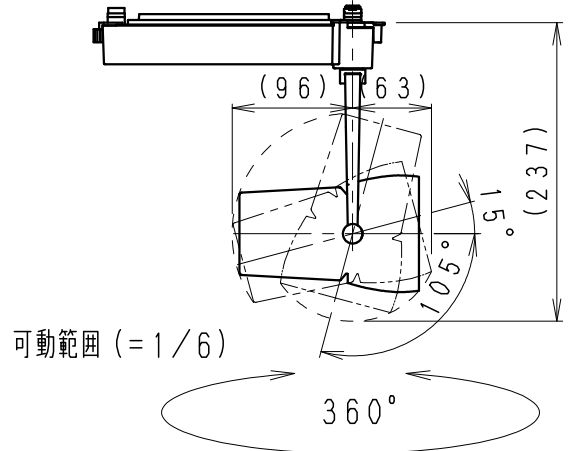

※LED素子は白熱灯・蛍光灯などの一般光源に比べバツキがあるため発光色、明るさが異なる場合がありますのでご了承ください。

▲ 安全に関するご注意

- ・天井面取付け専用器具です。傾斜天井・やわらかい天井には、取付けしないでください。《壁面・床面での使用はできません。》指定以外の取付けを行うと、天井材の破損、器具の落下の原因となります。落下防止のためストッパーがダクト溝に入るまで回してください。必ず適合配線ダクトに取り付けてください。
- ・この器具は、5℃~35℃の温度範囲でご使用ください。高温で使用すると火災の原因となります。
- ・この器具は屋内用です。屋外、軒下などの湿気、水分の多い場所や風雨にさらされる場所で使用しないでください。間違えて使用しますと、湿気、水気の侵入により絶縁不良、感電や器具落下の原因となります。
- ・安全のために、点灯時および点灯中はLED光源を直視しないでください。

特記事項
 ・電源内蔵 (100V) ・調光不可
 ・近接照射限度 0.5m
 ・LED光源寿命40000時間
 (JIS C8155:2010に準拠)
 光束維持率70%以上
 ・LEDモジュール交換不可

適合ランプ
 球付 F300TYPE LEDモジュール
 フレッシュE (2900K相当)

W・数 - 器具質量 約 1.2Kg

中角 (22°) タイプ

型番 ERS5991W

承認 検印 作成
 三 村 池
 沢 山 永