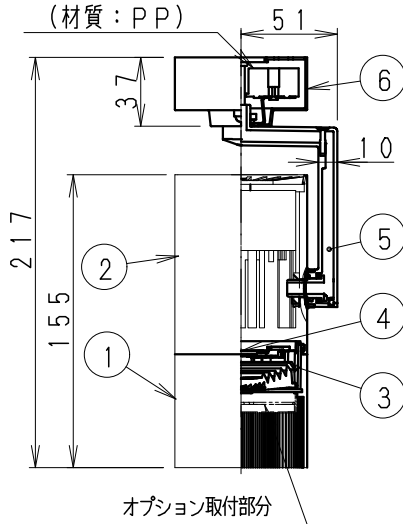

速結端子台
(材質:PP)

オプション (別売)

取付方法は、取扱説明書をご参照ください。

- ・ハニカムルーバー
RB-487B
- ・スプレッドレンズ
RB-493F
- ・ディフュージョンレンズ
RB-490F

※水平方向より上向きに照射する場合、オプションを使用しないでください。火災の原因となります。

・LED素子は白熱灯・蛍光灯などの一般光源に比べバラツキがあるため発光色、明るさが異なる場合がありますのでご了承ください。

⚠ 安全に関するご注意

- ・取付面の補綴材のある部分に木ネジで取付けてください。指定以外の取付を行うと、天井材の破損、器具の落下の原因となります。
- ・電源線は、端子台に確実に接続してください。
- ・この器具は、5°C~35°Cの温度範囲でご使用ください。高温で使用すると火災の原因となります。
- ・この器具は屋内用です。屋外、軒下などの湿気、水分の多い場所や風雨にさらされる場所で使用しないでください。誤って使用しますと、湿気、水気の侵入により絶縁不良、感電や器具落下の原因となります。
- ・安全のために、点灯時および点灯中はLED光源を直視しないでください。

白 日塗工:N-93・マンセル:N9.3 (近似値)

部番	部品名	材質・素材厚	数量	備考	定格電圧 (V)	周波数 (Hz)	入力電圧 (V)	入力電流 (mA)	消費電力 (W)	器具質量	尺 度
8	取付用ナット	シンチュウ (M4)	2	白 艶 消	AC100	50/60	100	147	14.6	約 0.9 Kg	1/4
7	取付板	亜鉛鋼板・t1.2	1		特記事項 ・電源内蔵 (100V専用) ・調光不可 ・近接照射限度:0.2m ・LED光源寿命40000時間 (JIS C8155:2010に準拠) 適合ランプ 球付 1400TYPE LEDモジュール 電球色タイプ (3000K) Ra85 W・数 -						型番 (広角配光タイプ) ERS5917W
6	レンズ	鋼板・t1.0	1	白 艶 消							
5	アーム	アルミダイキャスト	1	白 艶 消							
4	LEDモジュール		1								
3	レンズユニット	P C	1	白 / 透 明	生産終了品						
2	本体	アルミダイキャスト	1	白 艶 消							
1	フード	アルミダイキャスト	1	白艶消 (内面:黒艶消)	ENDO						
											単位 mm