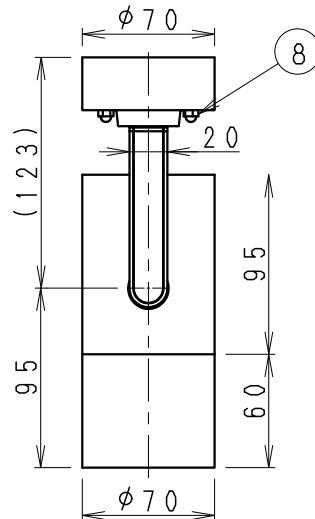

速結端子台
(材質:PP)

オプション (別売)

取付方法は、取扱説明書をご参照ください。

- ・ハニカムルーバー
RB-487B
- ・スプレッドレンズ
RB-493F
- ・ディフュージョンレンズ
RB-490F

※水平方向より上向きに照射する場合、オプションを使用しないでください。火災の原因となります。

・LED素子は白熱灯・蛍光灯などの一般光源に比べバラツキがあるため発光色、明るさが異なる場合がありますのでご了承ください。

⚠ 安全に関するご注意

- ・取付面の補綴材のある部分に木ネジで取付けてください。指定以外の取付を行うと、天井材の破損、器具の落下の原因となります。
- ・電源線は、端子台に確実に接続してください。
- ・この器具は、5°C~35°Cの温度範囲でご使用ください。高温で使用すると火災の原因となります。
- ・この器具は屋内用です。屋外、軒下などの湿気、水分の多い場所や風雨にさらされる場所で使用しないでください。誤って使用しますと、湿気、水気の侵入により絶縁不良、感電や器具落下の原因となります。
- ・安全のために、点灯時および点灯中はLED光源を直視しないでください。

白 日塗工:N-93・マンセル:N9.3 (近似値)

部番	部品名	材質・素材厚	数量	備考	定格電圧 (V)	周波数 (Hz)	入力電圧 (V)	入力電流 (mA)	消費電力 (W)	器具質量	尺 度
8	取付用ナット	シンチュウ (M4)	2	白 艶 消	AC100	50/60	100	147	14.6	約 0.9 Kg	1/4
7	取付板	亜鉛鋼板・t1.2	1		特記事項 ・電源内蔵 (100V専用) ・調光不可 ・近接照射限度:0.2m ・LED光源寿命40000時間 (JIS C8155:2010に準拠) 適合ランプ 球付 1400TYPE LEDモジュール 電球色タイプ (3000K) Ra85 W・数 -						型番 (広角配光タイプ) ERS5917W
6	レンズ	鋼板・t1.0	1	白 艶 消							
5	アーム	アルミダイキャスト	1	白 艶 消							
4	LEDモジュール		1								
3	レンズユニット	P C	1	白 / 透 明	生産終了品						
2	本体	アルミダイキャスト	1	白 艶 消							
1	フード	アルミダイキャスト	1	白艶消 (内面:黒艶消)	ENDO						
											単位 mm