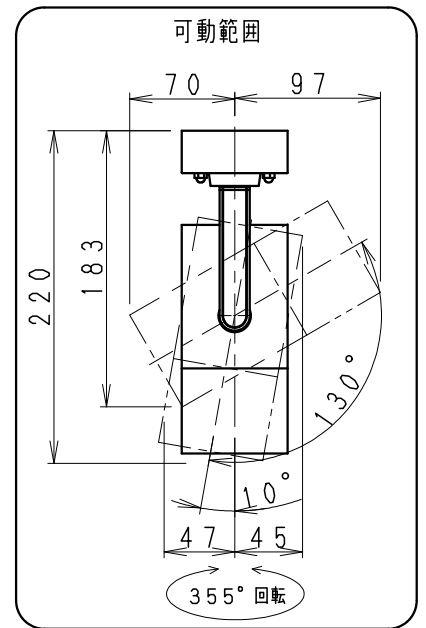

速結端子台
(材質:PP)

オプション (別売)

取付方法は、取扱説明書をご参照ください。

- ・ハニカムルーバー
RB-487B
- ・スプレッドレンズ
RB-493F
- ・ディフュージョンレンズ
RB-490F

※水平方向より上向きに照射する場合、オプションを使用しないでください。火災の原因となります。

・LED素子は白熱灯・蛍光灯などの一般光源に比べバラツキがあるため発光色、明るさが異なる場合がありますのでご了承ください。

白 日塗工:N-93・マンセル:N9.3 (近似値)

部番	部品名	材質・素材厚	数量	備考	定格電圧 (V)	周波数 (Hz)	入力電圧 (V)	入力電流 (mA)	消費電力 (W)	器具質量	尺 度
8	取付用ナット	シンチュウ (M4)	2	白 艶 消	AC100	50/60	100	147	14.6	約 0.9 Kg	1/4
7	取付板	亜鉛鋼板・t1.2	1		特記事項 ・電源内蔵 (100V専用) ・調光不可 ・近接照射限度:0.2m ・LED光源寿命40000時間 (JIS C8155:2010に準拠) 適合ランプ 球付 1400TYPE LEDモジュール 電球色タイプ (3000K) Ra85 W・数 -						型番 (広角配光タイプ) ERS5917W
6	レンズ	鋼板・t1.0	1	白 艶 消							
5	アーム	アルミダイキャスト	1	白 艶 消							
4	LEDモジュール		1								
3	レンズユニット	P C	1	白 / 透 明	生産終了品						
2	本体	アルミダイキャスト	1	白 艶 消							
1	フード	アルミダイキャスト	1	白艶消 (内面:黒艶消)	ENDO						
											単位 mm