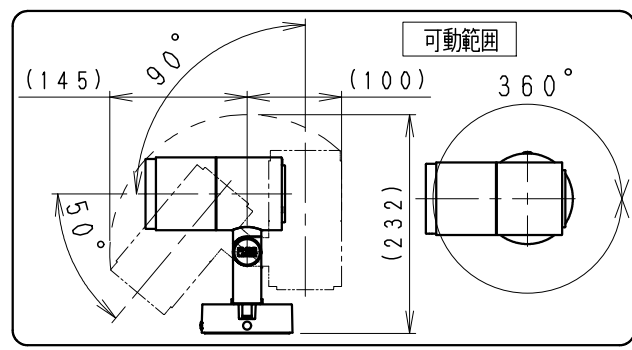

オプション (別売)

1. 詳細は各型番の仕様図をご参照ください。
2. ・ロングフード RB-601H
   - ・カットフード RB-604H
   - ・グレアカッターパ RB-607H
   - ・レンズホルダー RB-626H
   - ・スプレッドレンズ RB-610F
   - ・ディフュージョンレンズ RB-613F
3. ※スプレッドレンズ・ディフュージョンレンズをご使用の際は、各種フードまたはレンズホルダーが必要です。
4. ・アーム B-658HA
5. ※アームをご使用の際は、アダプター (B-679BA) が必要です。下方向取付はできません。
6. ・スパイク B-489H