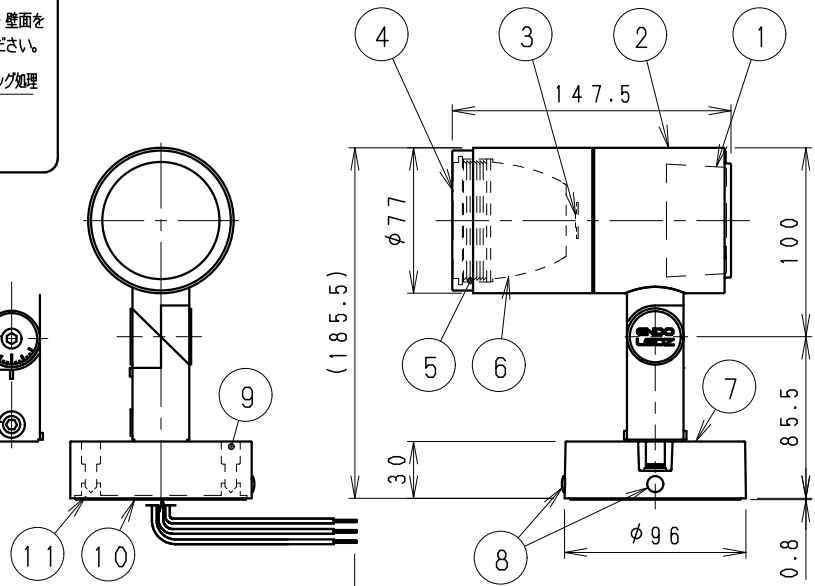

オプション (別売)

- 詳細は各型番の仕様図をご参照ください。
- ・ロングフード RB-601H
 - ・カットフード RB-604H
 - ・グレアカッターパ RB-607H
 - ・レンズホルダー RB-626H
 - ・スプレッドレンズ RB-610F
 - ・ディフュージョンレンズ RB-613F
- ※スプレッドレンズ・ディフュージョンレンズをご使用の際は、各種フードまたはレンズホルダーが必要です。
- ・アーム B-658HA
- ※アームをご使用の際は、アダプター (B-679BA) が必要です。下方向取付はできません。
- ・スパイク B-489H

安全に関するご注意

- ・天井面・壁面・床面取付用器具です。やわらかい取付面には、取り付けないでください。補綴のない場所や、固定されていない丸型露出ボックスには、取り付けないでください。指定以外の取付を行うと、天井材の破損、器具の落下の原因となります。
- ・丸型露出ボックスに取り付ける際は、丸型露出ボックスとフレンジをコーキング処理してください。
- ・この器具は、5℃~35℃の温度範囲でご使用ください。高温で使用すると火災の原因となります。
- ・プール・浴室・その他 湿気、水分の多い場所、粉塵・腐食性ガスの発生する場所、油分の影響を受ける場所などにはご使用できません。
- ・誤って使用しますと、湿気、水気の侵入により絶縁不良、感電や器具落下の原因となります。
- ・振動や衝撃の影響を受ける場所には取り付けないでください。
- ・安全のため、点灯時および点灯中はLED光源を直視しないでください。
- ・壁面取付の際は、水抜穴栓を取出し、水抜穴が下向きになるように取り付けてください。
- ・海岸より2000m以内の塩害地域は取り付けないでください。

適合ランプ	D90TYPE LEDモジュール Hi-CRIナチュラル (2800K) Ra98
配光	広角配光
器具質量	1.2kg

ダークグレー 日塗工: N-20・マンセル: N2 (近似値)

※LED素子は白熱灯・蛍光灯などの一般光源に比べ、バラツキがあるため発光色、明るさが異なる場合がありますのでご了承ください。

14	13	12	11	10	9	8	7	6	5	4	3	2	1	規格	タイプ	LEDZ DUAL-S D90	型番	20Aブレーカ 最大接続数 (台)	
回転ネジ	角度調節ボルト	取付板	パッキン	取付用ボルト	水抜穴栓	フレンジ	反射板	パツフル	カバー	LEDモジュール	本体	電源ユニット		1/4	品名	アウトドアスポット	ERS5795HA	125	
SUS304	SUS304	SUS304・t1.5	シリコン	SUS304	シリコン	アルミダイキャスト	アルミ	アルミ	強化ガラス		アルミダイキャスト								
1	1	1	1	2	2	1	1	1	1	1	1	1	1						
六角穴付き	六角穴付き		黒	六角穴付き	黒	レーザー仕上(ダークグレー)	鏡面仕上	黒艶消	透明		レーザー仕上(ダークグレー)								
定格電圧 (V)	周波数 (Hz)	入力電圧 (V)	入力電流 (mA)	消費電力 (W)	特記事項			※受圧面積											
AC100	50/60	100	127	12.6	・電源内蔵 (100V) ・調光不可 ・防湿防雨形 (IP67) ・LED光源寿命40000時間 (JIS C8155:2010に準拠) ・LEDモジュール交換不可			正面: 0.009922m ² 側面: 0.016577m ²											
生産終了予定品																			
2018/08/03 承認 三沢 作成 池水 仕様図 / ISO A4 第三角法 (mm)														ERS5795HA-K				株式会社 遠藤照明	