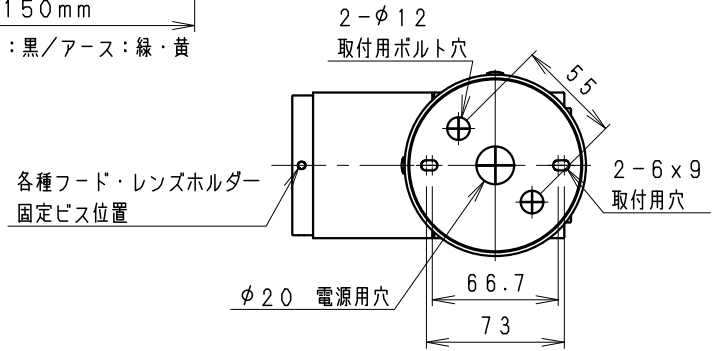

オプション (別売)

1. 詳細は各型番の仕様図をご参照ください。
2. ・ロングフード RB-601H
   - ・カットフード RB-604H
   - ・グレアカッターパ RB-607H
   - ・レンズホルダー RB-626H
   - ・スプレッドレンズ RB-610F
   - ・ディフュージョンレンズ RB-613F
3. ※スプレッドレンズ・ディフュージョンレンズをご使用の際は、各種フードまたはレンズホルダーが必要です。
4. ・アーム B-658HA
5. ※アームをご使用の際は、アダプター (B-679BA) が必要です。下方向取付はできません。
6. ・スパイク B-489H