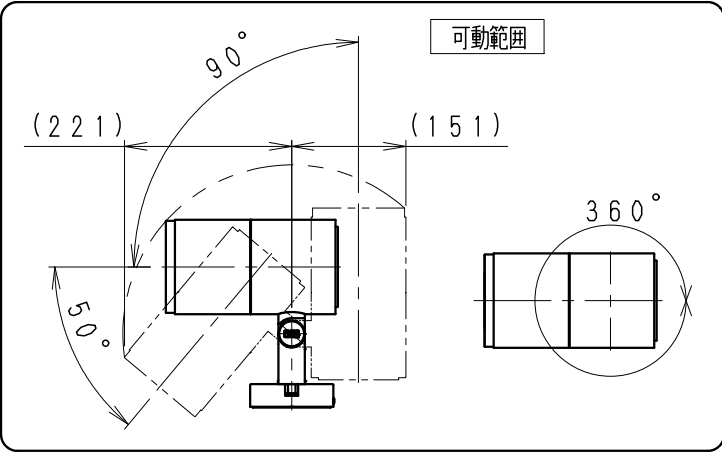

オプション (別売)
詳細は各型番の仕様図をご参照ください。

- ・ロングフード RB-599H
- ・カットフード RB-602H
- ・グレアカッターバー RB-605H
- ・レンズホルダー RB-624H
- ・スプレッドレンズ RB-608F
- ・ディフュージョンレンズ RB-611F
- ※スプレッドレンズ・ディフュージョンレンズをご使用の際は、各種フードまたはレンズホルダーが必要です。
- ・アーム B-658HA
- ※アームをご使用の際は、アダプター (B-679BA) が必要です。下方向取付はできません。
- ・スパイク B-489H