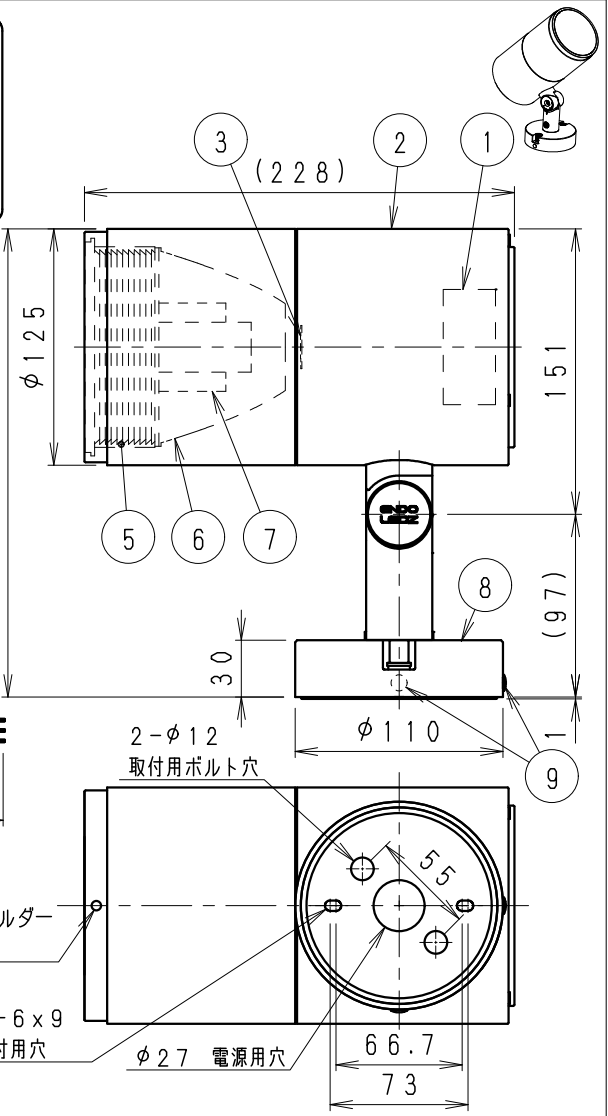

オプション (別売)
 詳細は各型番の仕様図をご参照ください。

- ・ロングフード RB-599H
- ・カットフード RB-602H
- ・グレアカッターバー RB-605H
- ・レンズホルダー RB-624H
- ・スプレッドレンズ RB-608F
- ・ディフュージョンレンズ RB-611F
- ※スプレッドレンズ・ディフュージョンレンズをご使用の際は、各種フードまたはレンズホルダーが必要です。
- ・アーム B-658HA
- ※アームをご使用の際は、アダプター (B-679BA) が必要です。下方向取付はできません。
- ・スパイク B-489H

| | |
|-------|--|
| 適合ランプ | D300TYPE LEDモジュール 温白色 (3500K) Ra93 |
| 配光 | 狭角配光 |
| 器具質量 | 3.5kg |

ダークグレー 日塗工: N-20・マンセル: N2 (近似値) ※LED素子は白熱灯・蛍光灯などの一般光源に比べ、バラツキがあるため発光色、明るさが異なる場合がありますのでご了承ください。

| 14 | 回転ネジ | SUS304 | 1 | 六角穴付き | 定格電圧 (V) | 周波数 (Hz) | 入力電圧 (V) | 入力電流 (mA) | 消費電力 (W) | 20Aブレーカ最大接続数 (台) |
|----|----------|-------------|----|-----------------|---|----------|----------------------------|-----------|----------|------------------|
| 13 | 角度調節ボルト | SUS304 | 1 | 六角穴付き | AC100-242 | 50/60 | 100 | 487 | 48.2 | 33 |
| 12 | 取付板 | SUS304・t1.5 | 1 | | | | 200 | 237 | 45.9 | 24 |
| 11 | パッキン | シリコン | 1 | 黒 | | | 242 | 196 | 45.9 | 20 |
| 10 | 取付用ボルト | SUS304 | 2 | 六角穴付き | 特記事項 ・電源内蔵 (100-242V) ・調光不可 ・防湿防雨形 (IP67) ・LED光源寿命40000時間 (JIS C8155:2010に準拠) ・LEDモジュール交換不可 | | | | | |
| 9 | 水抜穴栓 | シリコン | 2 | 黒 | | | | | | |
| 8 | フレンジ | アルミダイキャスト | 1 | レーザー仕上 (ダークグレー) | | | | | | |
| 7 | ルーパ | 鋼板・t1.0 | 1 | 黒艶消 | | | | | | |
| 6 | 反射板 | アルミ | 1 | 鏡面仕上 | | | | | | |
| 5 | パツフル | アルミ | 1 | 黒艶消 | ※受圧面積 正面: 0.019022m ² 側面: 0.035010m ² | | | | | |
| 4 | カバー | 強化ガラス | 1 | 透明 | | | | | | |
| 3 | LEDモジュール | | 1 | | | | | | | |
| 2 | 本体 | アルミダイキャスト | 1 | レーザー仕上 (ダークグレー) | <div style="border: 2px solid red; padding: 5px; display: inline-block; font-weight: bold; color: red;">生産終了品</div> | | | | | |
| 1 | 電源ユニット | | 1 | | | | | | | |
| 部番 | 部品名 | 材質・素材厚 | 数量 | 備考 | 縮尺 1/4 | タイプ 品名 | LEDZ DUAL-L D300 アウトドアスポット | | 型番 | ERS5784HA |