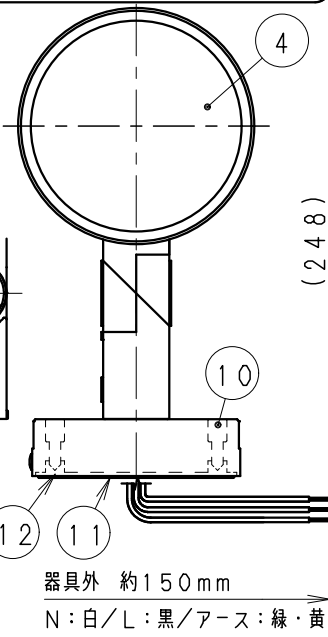

オプション (別売)
 詳細は各型番の仕様図をご参照ください。

- ・ロングフード RB-599H
- ・カットフード RB-602H
- ・グレアカッターバー RB-605H
- ・レンズホルダー RB-624H
- ・スプレッドレンズ RB-608F
- ・ディフュージョンレンズ RB-611F
- ※スプレッドレンズ・ディフュージョンレンズをご使用の際は、各種フードまたはレンズホルダーが必要です。
- ・アーム B-658HA
- ※アームをご使用の際は、アダプター (B-679BA) が必要です。下方向取付はできません。
- ・スパイク B-489H

| | |
|-------|--|
| 適合ランプ | D300TYPE LEDモジュール 温白色 (3500K) Ra93 |
| 配光 | 狭角配光 |
| 器具質量 | 3.5kg |

ダークグレー 日塗工: N-20・マンセル: N2 (近似値) ※LED素子は白熱灯・蛍光灯などの一般光源に比べ、バラツキがあるため発光色、明るさが異なる場合がありますのでご了承ください。

| 14 | 回転ネジ | SUS304 | 1 | 六角穴付き | 定格電圧 (V) | 周波数 (Hz) | 入力電圧 (V) | 入力電流 (mA) | 消費電力 (W) | 20Aブレーカ最大接続数 (台) |
|----|----------|-------------|----|-----------------|---|----------|----------------------------|-----------|----------|------------------|
| 13 | 角度調節ボルト | SUS304 | 1 | 六角穴付き | AC100-242 | 50/60 | 100 | 487 | 48.2 | 33 |
| 12 | 取付板 | SUS304・t1.5 | 1 | | | | 200 | 237 | 45.9 | 24 |
| 11 | パッキン | シリコン | 1 | 黒 | | | 242 | 196 | 45.9 | 20 |
| 10 | 取付用ボルト | SUS304 | 2 | 六角穴付き | 特記事項 ・電源内蔵 (100-242V) ・調光不可 ・防湿防雨形 (IP67) ・LED光源寿命40000時間 (JIS C8155:2010に準拠) ・LEDモジュール交換不可 | | | | | |
| 9 | 水抜穴栓 | シリコン | 2 | 黒 | | | | | | |
| 8 | フレンジ | アルミダイキャスト | 1 | レーザー仕上 (ダークグレー) | | | | | | |
| 7 | ルーパ | 鋼板・t1.0 | 1 | 黒艶消 | | | | | | |
| 6 | 反射板 | アルミ | 1 | 鏡面仕上 | | | | | | |
| 5 | パツフル | アルミ | 1 | 黒艶消 | ※受圧面積 正面: 0.019022m ² 側面: 0.035010m ² | | | | | |
| 4 | カバー | 強化ガラス | 1 | 透明 | | | | | | |
| 3 | LEDモジュール | | 1 | | | | | | | |
| 2 | 本体 | アルミダイキャスト | 1 | レーザー仕上 (ダークグレー) | <div style="border: 2px solid red; padding: 5px; display: inline-block; font-weight: bold; color: red;">生産終了品</div> | | | | | |
| 1 | 電源ユニット | | 1 | | | | | | | |
| 部番 | 部品名 | 材質・素材厚 | 数量 | 備考 | 縮尺 1/4 | タイプ 品名 | LEDZ DUAL-L D300 アウトドアスポット | | 型番 | ERS5784HA |