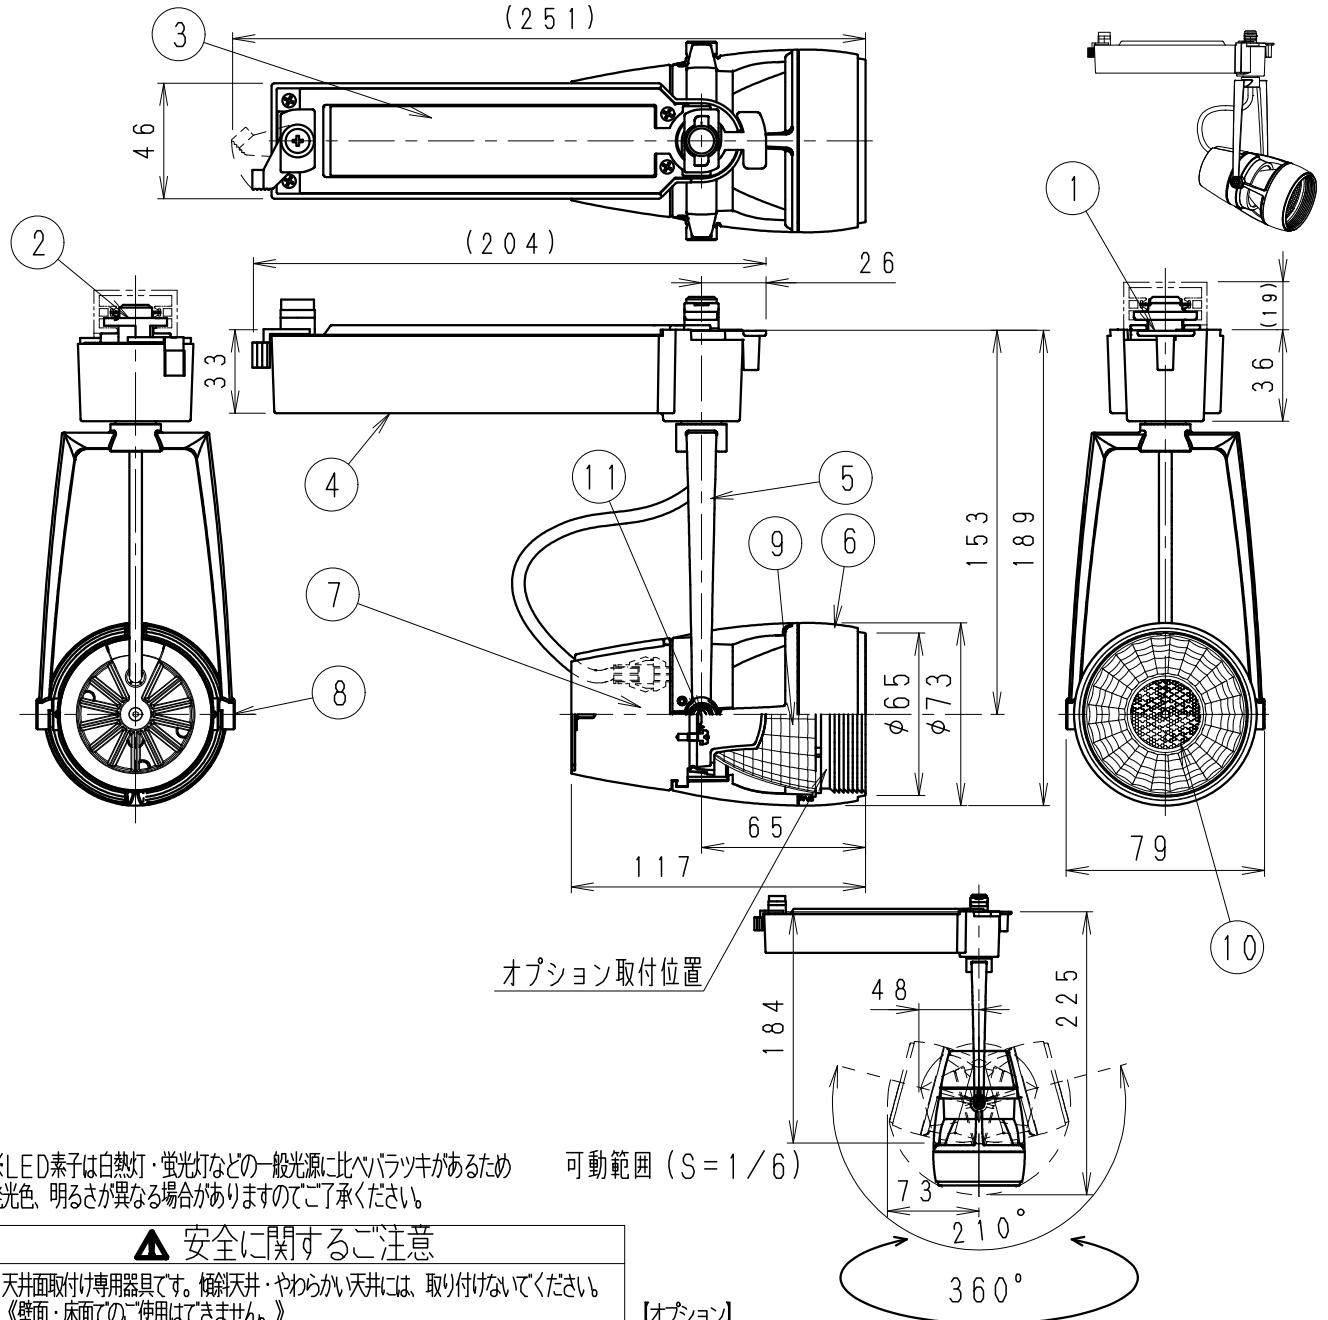

LEDZ DUAL-S スポットライト

※LED素子は白熱灯・蛍光灯などの一般光源に比べバツキがあるため発光色、明るさが異なる場合がありますのでご了承ください。

可動範囲 (S = 1/6)

▲ 安全に関するご注意

- ・天井面取付け専用器具です。傾斜天井・やわらかい天井には、取り付けしないでください。《壁面・床面での使用はできません。》
- ・指定以外の取り付けを行うと、天井材の破損、器具の落下の原因となります。落下防止のためストッパーがダクト溝に入るまで回してください。必ず適合配線ダクトに取り付けてください。
- ・この器具は、5°C~35°Cの温度範囲でご使用ください。高温で使用すると火災の原因となります。
- ・この器具は屋内用です。屋外、軒下などの湿気、水分の多い場所や風雨にさらされる場所で使用しないでください。間違えて使用しますと、湿気、水気の侵入により絶縁不良、感電や器具落下の原因となります。
- ・安全のために、点灯時および点灯中はLED光源を直視しないでください。

【オプション】

ディフュージョンレンズ	RB-617F	定格電力 (V)	周波数 (Hz)	入力電流 (mA)	消費電力 (W)
スプレッドレンズ	RB-621F	AC100	50/60	208	20.6
ハニカムルーバ	RB-619B				
ロングフード (黒)	RB-623B				
共通反射板 (広角)	RB-634S				
共通反射板 (超広角)	RB-635S				

※取付方法は取扱説明書を参照下さい。
 ※レンズ、ルーバの併用はできません。
 ※レンズ、ルーバはロングフードと併用可能です。

黒：日塗工 N-10・マンセル：N1 (近似値)

12					
11	LEDモジュール		1		
10	レンズ	P	C	1	透 明
9	反 射 板	アルミ1090・t1.2	1		電解研磨 (鏡面)
8	灯 体 固 定 ネジ	鋼 ・ M 4	2		三 価 黒 クロ ム
7	灯 体	アルミダイカスト	1		黒 艶 消
6	フ ェ ー ド	アルミダイカスト	1		黒 艶 消 (内 部 : 黒 艶 消)
5	ア ー ム	アルミダイカスト	1		黒 艶 消
4	電 源 ケ ー ス	P	C	1	黒 艶 消
3	電 源 カ バ ー	P	C	1	黒
2	着 脱 レ バ ー	6 ナイロン	1		黒
1	ダクトプラグレバー	6 ナイロン	1		黒
部 番 部 品 名	材 質 ・ 素 材 厚	数 量	備 考		

特記事項	・電源内蔵 (100V) ・調光不可 ・近接照射限度 0.3m ・LED光源寿命40000時間 (JIS C8155:2010に準拠) 光束維持率70%以上	広角配光・反射板タイプ 型番 ERS5468B
適合ランプ	D140TYPE LEDモジュール 温白色タイプ (3500K) Ra93	
球付		
W・数	-	尺 度 1/3
器具質量	約 0.7 Kg	