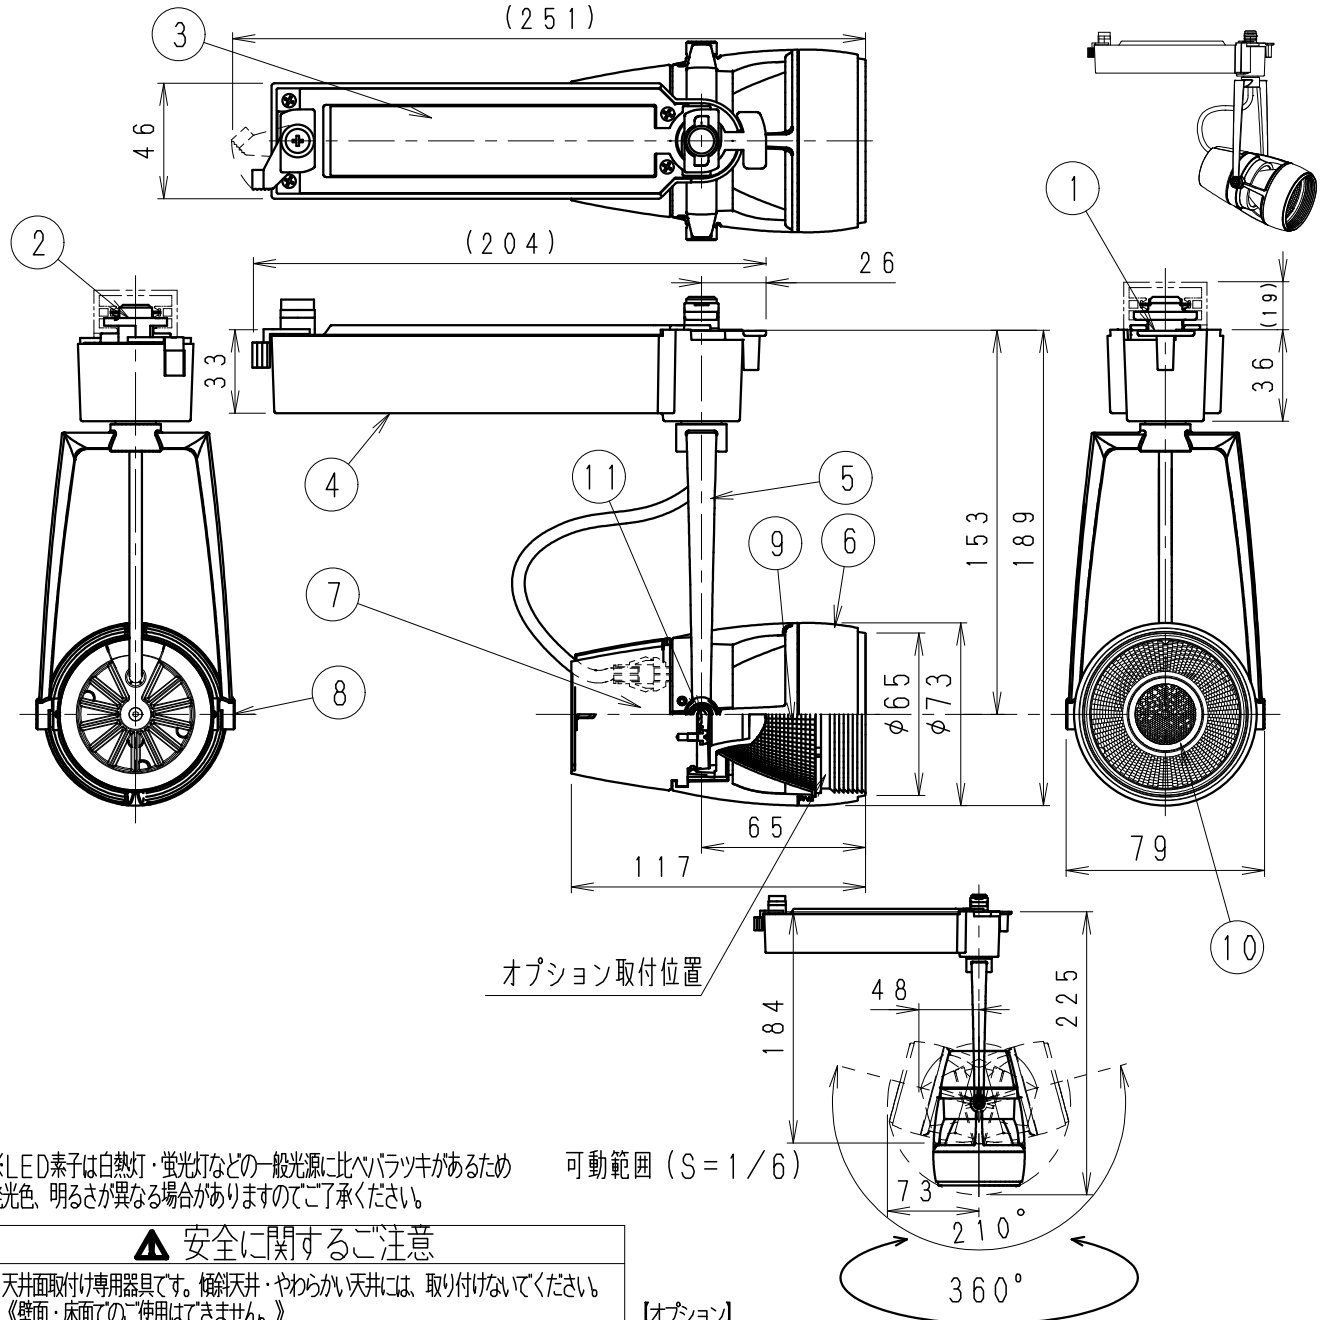

# LEDZ DUAL-S スポットライト

※LED素子は白熱灯・蛍光灯などの一般光源に比べバツキがあるため発光色、明るさが異なる場合がありますのでご了承ください。

可動範囲 (S=1/6)

**▲ 安全に関するご注意**

- ・天井面取付け専用器具です。傾斜天井・やわらかい天井には、取り付けしないでください。《壁面・床面での使用はできません。》指定以外の取り付けを行うと、天井材の破損、器具の落下の原因になります。落下防止のためストッパーがダクト溝に入るまで回してください。必ず適合配線ダクトに取り付けてください。
- ・この器具は、5℃~35℃の温度範囲でご使用ください。高温で使用すると火災の原因となります。
- ・この器具は屋内用です。屋外、軒下などの湿気、水分の多い場所や風雨にさらされる場所で使用しないでください。間違えて使用しますと、湿気、水気の侵入により絶縁不良、感電や器具落下の原因となります。
- ・安全のために、点灯時および点灯中はLED光源を直視しないでください。

**【オプション】**

ディフュージョンレンズ	RB-617F	定格電力 (V)	周波数 (Hz)	入力電流 (mA)	消費電力 (W)
スプレッドレンズ	RB-621F	AC100	50/60	208	20.6
ハニカムルーバ	RB-619B				
ロングフード (白)	RB-623W				
共通反射板 (狭角)	RB-632S				
共通反射板 (中角)	RB-633S				

※取付方法は取扱説明書を参照下さい。  
 ※レンズ、ルーバの併用はできません。  
 ※レンズ、ルーバはロングフードと併用可能です。

白：日塗工 N-93・マンセル：N9.3 (近似値)

12					
11	LEDモジュール		1		
10	レンズ	P	C	1	透 明
9	反 射 板	アルミ1090・t1.2	1		電解研磨 (鏡面)
8	灯体固定ネジ	鋼・M4	2		三価黒クロム
7	灯 体	アルミダイカスト	1		白 艶 消
6	フ ェ ード	アルミダイカスト	1		白艶消 (内部：黒艶消)
5	ア - ム	アルミダイカスト	1		白 艶 消
4	電 源 ケ ース	P	C	1	白 艶 消
3	電 源 カ バ ー	P	C	1	白
2	着 脱 レ バ ー	6 ナイロン	1		白
1	ダクトプラグレバー	6 ナイロン	1		白
部 番 部 品 名	材質・素材厚	数量	備 考		

特記事項	・電源内蔵 (100V) ・調光不可	中角配光・反射板タイプ 型番 <b>ERS5465W</b>
	・近接照射限度 0.3m ・LED光源寿命40000時間 (JIS C8155:2010に準拠) 光束維持率70%以上	
適合ランプ	D140TYPE LEDモジュール アパレルホワイトe (3500K) Ra96	承認 検印 作成 三 村 坂 沢 山 本
球付		
W・数	-	尺 度 1/3
器具質量	約 0.7 Kg	