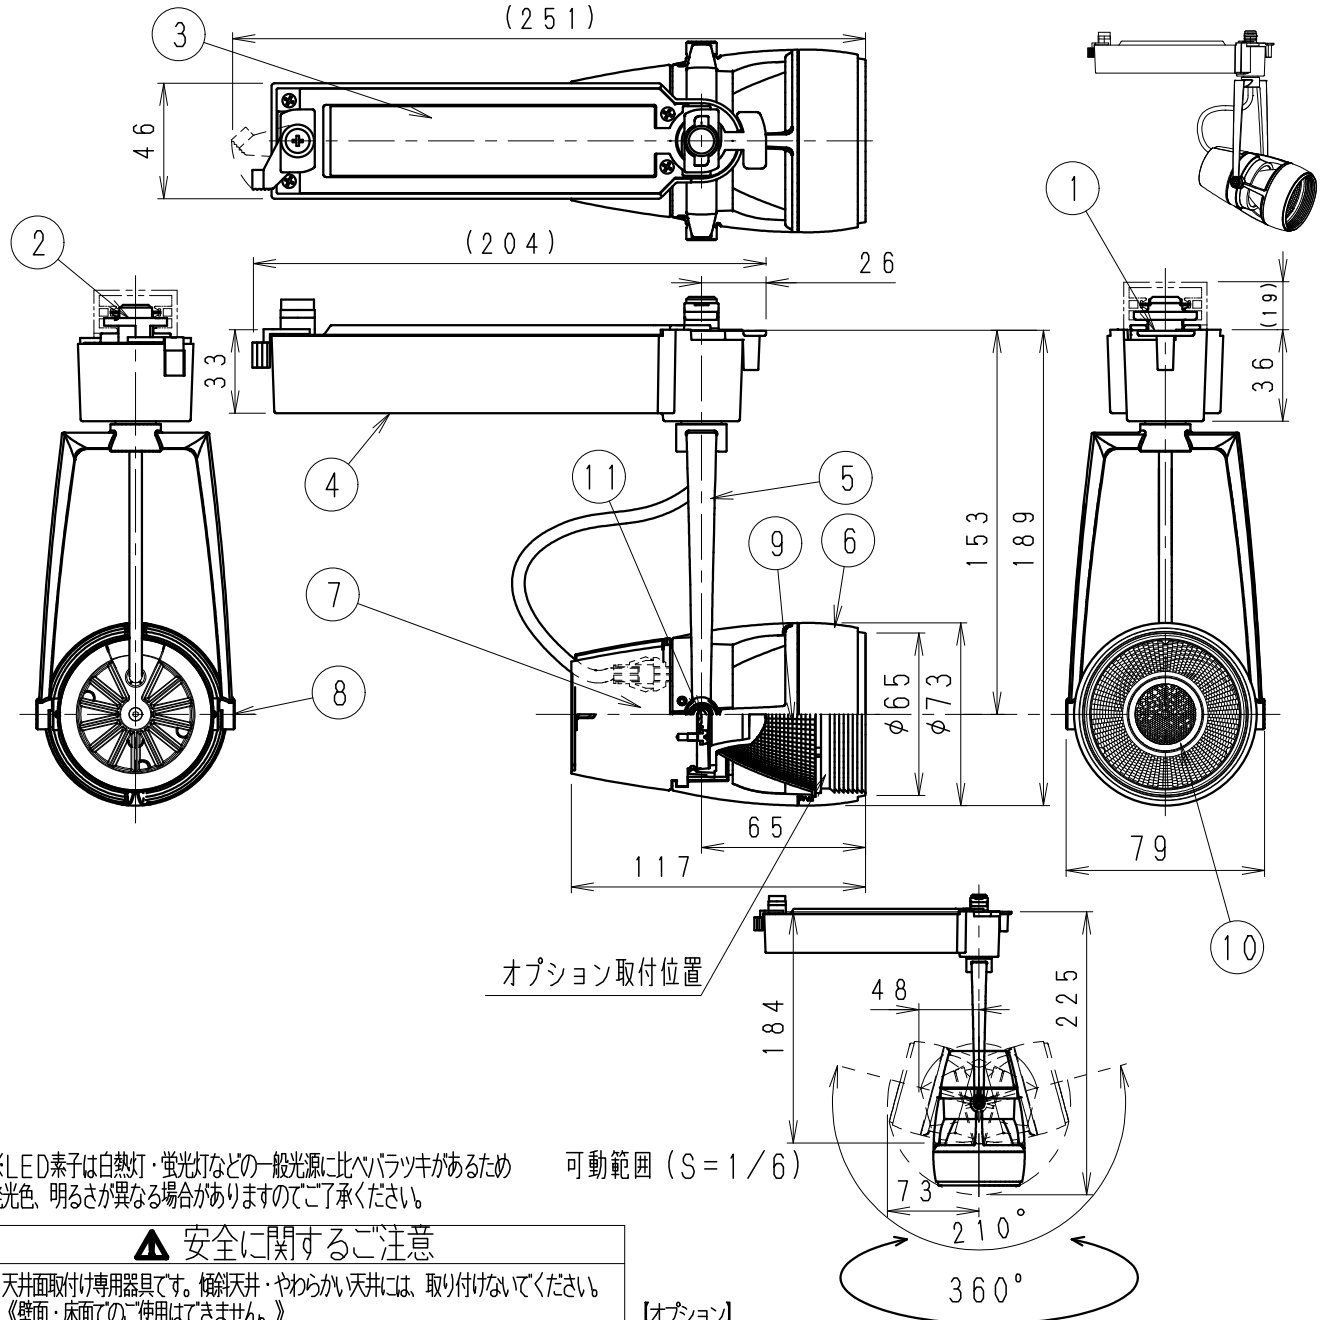

LEDZ DUAL-S スポットライト

※LED素子は白熱灯・蛍光灯などの一般光源に比べバツキがあるため発光色、明るさが異なる場合がありますのでご了承ください。

可動範囲 (S=1/6)

▲ 安全に関するご注意

- ・天井面取付け専用器具です。傾斜天井・やわらかい天井には、取り付けしないでください。《壁面・床面での使用はできません。》
- ・指定以外の取り付けを行うと、天井材の破損、器具の落下の原因となります。落下防止のためストッパーがダクト溝に入るまで回してください。必ず適合配線ダクトに取り付けてください。
- ・この器具は、5℃~35℃の温度範囲でご使用ください。高温で使用すると火災の原因となります。
- ・この器具は屋内用です。屋外、軒下などの湿気、水分の多い場所や風雨にさらされる場所で使用しないでください。間違えて使用しますと、湿気、水気の侵入により絶縁不良、感電や器具落下の原因となります。
- ・安全のために、点灯時および点灯中はLED光源を直視しないでください。

【オプション】

ディフュージョンレンズ	RB-617F	定格電力 (V)	AC100	周波数 (Hz)	50/60	入力電流 (mA)	208	消費電力 (W)	20.6
スプレッドレンズ	RB-621F								
ハニカムルーバ	RB-619B								
ロングフード (黒)	RB-623B								
共通反射板 (狭角)	RB-632S								
共通反射板 (中角)	RB-633S								

※取付方法は取扱説明書を参照下さい。
 ※レンズ、ルーバの併用はできません。
 ※レンズ、ルーバはロングフードと併用可能です。

黒：日塗工 N-10・マンセル：N1 (近似値)

12					
11	LEDモジュール		1		
10	レンズ	P C	1	透	明
9	反射板	アルミ1090・t1.2	1	電解研磨 (鏡面)	
8	灯体固定ネジ	鋼・M4	2	三価黒クロム	
7	灯体	アルミダイカスト	1	黒艶消	
6	フード	アルミダイカスト	1	黒艶消 (内部：黒艶消)	
5	アーム	アルミダイカスト	1	黒艶消	
4	電源ケース	P C	1	黒艶消	
3	電源カバー	P C	1	黒	
2	着脱レバー	6 ナイロン	1	黒	
1	ダクトプラグレバー	6 ナイロン	1	黒	
部番	部品名	材質・素材厚	数量	備考	

特記事項	・電源内蔵 (100V) ・調光不可 ・近接照射限度 0.3m ・LED光源寿命40000時間 (JIS C8155:2010に準拠) 光束維持率70%以上	中角配光・反射板タイプ 型番 ERS5461B
適合ランプ	D140TYPE LEDモジュール 温白色タイプ (3500K) Ra93	
球付		
W・数	-	尺度 1/3
器具質量	約 0.7 Kg	