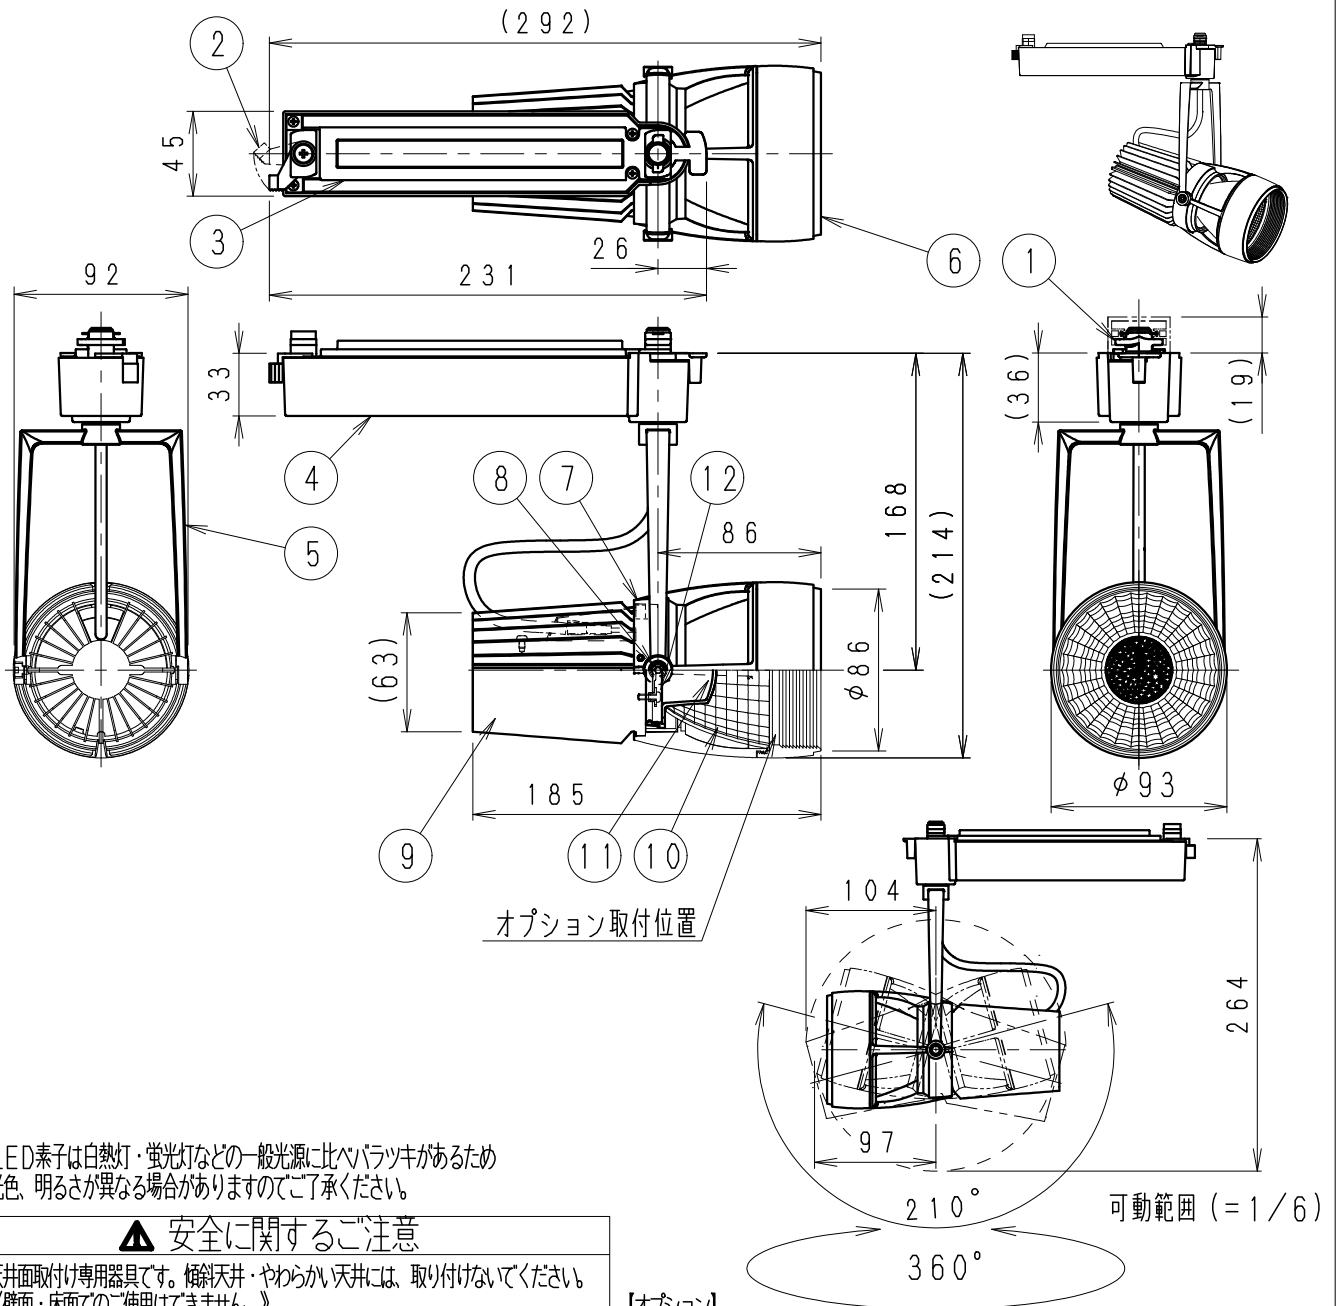

LEDZ DUAL-M スポットライト

※LED素子は白熱灯・蛍光灯などの一般光源に比べバラストがあるため発光色、明るさが異なる場合がありますのでご了承ください。

▲ 安全に関するご注意

- ・天井面取付け専用器具です。傾斜天井・やわらかい天井には、取り付けしないでください。《壁面・床面での使用はできません。》指定以外の取り付けを行うと、天井材の破損、器具の落下の原因となります。落下防止のためストッパーがダクト溝に入るまで回してください。必ず適合配線ダクトに取り付けてください。
- ・この器具は、5℃~35℃の温度範囲でご使用ください。高温で使用すると火災の原因となります。
- ・この器具は屋内用です。屋外、軒下などの湿気、水分の多い場所や風雨にさらされる場所で使用しないでください。間違えて使用しますと、湿気、水気の侵入により絶縁不良、感電や器具落下の原因となります。
- ・安全のために、点灯時および点灯中はLED光源を直視しないでください。

【オプション】

ディフュージョンレンズ	RB-616F	定格電力 (V)	周波数 (Hz)	入力電流 (mA)	消費電力 (W)
スプレッドレンズ	RB-620F				
ハニカムルーバ	RB-618B				
ロングフード (黒)	RB-622B				
共通反射板 (広角)	RB-630S				
共通反射板 (超広角)	RB-631S	AC100	50/60	570	56.4

※取付方法は取扱説明書を参照下さい。
※レンズ、ルーバの併用はできません。
※レンズ、ルーバはロングフードと併用可能です。

黒：日塗工 N-10・マンセル：N1 (近似値)

12	LEDモジュール		1	(LEDモジュール交換可)
11	レンズ	P C	1	透 明
10	反 射 板	アルミ1090・t1.2	1	電解研磨 (鏡面)
9	ヒートシンク	AL6063	1	黒 艶 消
8	灯体固定ネジ	鋼・M4	2	三 価 黒 ク ロ ム
7	灯 体	アルミダイカスト	1	黒 艶 消
6	フ ェ ード	アルミダイカスト	1	黒 艶 消
5	ア - ム	アルミダイカスト	1	黒 艶 消
4	電 源 ケ ース	アルミダイカスト	1	黒 艶 消
3	電 源 カ バ ー	P C	1	黒 艶 消
2	着 脱 レ バ ー	6 ナイロン	1	黒
1	ダクトプラグレバー	6 ナイロン	1	黒
部 番 部 品 名	材質・素材厚	数量	備 考	

特記事項 ・電源内蔵 (100V) ・調光不可
・近接照射限度 0.5m
・LED光源寿命40000時間
(JIS C8155:2010に準拠)
光束維持率70%以上

適合ランプ D400TYPE LEDモジュール
アパレルホワイトe (3500K)
Ra96

器具質量 約 1.1 Kg

超広角配光・反射板タイプ
型番
ERS5307B

承認 検印 作成
三 村 坂
沢 山 本