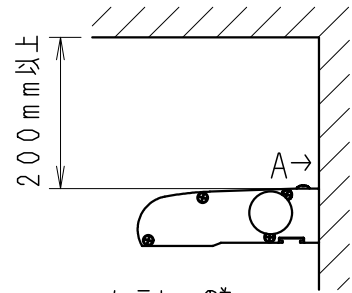

⑧ 連結寸法確認用スケール (付属)
 20 8
 6 8
 10 24 34
 使用方法は、取扱説明書をご参照ください。

※オプション (詳細は各仕様図をご参照ください)
 取付用金具 (片面用) RB-614S
 取付用金具 (両面用) RB-615S

水平・下向き配光専用

ランプ名	LEDZ ラインサインボード L1800			
配光	レクタングル配光			
色温度	電球色 (3000K)			
演色性	Ra82			
定格電圧 (V)	周波数 (Hz)	定格電圧 (V)	入力電流 (mA)	消費電力 (W)
AC100 -242	50/60	100	266	26.5
		200	133	25.9
		242	114	25.8

器具質量 約3.9Kg