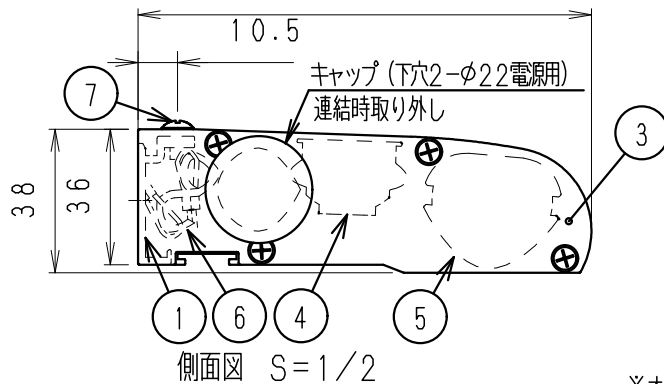

⑧ 連結寸法確認用スケール (付属)
 20 8
 6 8
 10 24 34
 使用方法は、取扱説明書をご参照ください。

※オプション (詳細は各仕様図をご参照ください)
 取付用金具 (片面用) RB-614S
 取付用金具 (両面用) RB-615S

水平・下向き配光専用

ランプ名	LEDZ ラインサインボード L1800			
配光	レクタングル配光			
色温度	電球色 (3000K)			
演色性	Ra82			
定格電圧 (V)	周波数 (Hz)	定格電圧 (V)	入力電流 (mA)	消費電力 (W)
AC100 -242	50/60	100	266	26.5
		200	133	25.9
		242	114	25.8

屋外・屋内兼用 (防雨形 IP34)

⚠ 安全に関するご注意

- この器具は、5℃~35℃の温度範囲で使用してください。高温で使用すると器具故障の原因となります。
- この器具は、屋外・屋内兼用です。温泉・プールなど湯気が直接当たる場所、器具が浸水する場所、厨房・工場などの油分の影響を受ける場所などでは、使用できません。誤って使用した場合、器具の落下及び絶縁不良、感電等の原因となります。
- 特に振動が大きい場所、強い風が当たる場所には使用できません。そのまま使用すると器具落下の原因となります。
- 壁面直付専用器具です。補強の無い壁面・軽量外壁材などには取付けしないでください。指定以外の取付けを行うと、壁面の破損、器具の落下の原因となります。
- 器具の取付けは、取付面の補強部分に付属のネジまたはアンカーボルト (市販品) を使用して確実に固定してください。取付不備は落下の原因となります。
- 凹凸のない平面に取付けてください。
- 高温・高湿度 (相対湿度94%以上) の場所、狭い空間で使用しないでください。(短寿命となります。)
- 海岸より2000m以内の沿岸地域に取付時は、営業所にお問い合わせください。
- 点灯時および点灯中はLED光源を直視しないでください。

特記事項

・電源内蔵 (100-242V) ・調光不可
 光束維持時間4000時間
 ※LED素子は自然灯・蛍光灯などの一般光源に比べバックがあるため発光色、明るさが異なる場合がありますのでご了承ください。

8	連結寸法確認用スケール	亜鉛鋼板・t1	1	
7	本体取付ネジ	ステンレス・M4x8	6	
6	落下防止ワイヤー	ステンレス・φ1.2	2	
5	LEDモジュール	防水仕様	1	レクタングル配光
4	電源ユニット	防水仕様	1	
3	側板	アルミ	2	タリク仕上 (シルバー・タリク)
2	本体	アルミ	1	タリク仕上 (シルバー・タリク)
1	取付板	アルミ	1	アルマイト仕上

器具質量 約3.9Kg