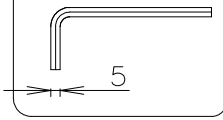

取付面取付の防水処理(凹凸壁面と壁面内よりの浸水対策)

施工の際は、六角レンチ(S:5mm)を別途ご用意ください。

オプション(別売)
詳細は各型番の仕様図をご参照ください。

- ・ロングフード RB-600HB
- ・カットフード RB-603HB
- ・グレアカトルバ RB-606HB
- ・レンズホルダー RB-625HB
- ・スプレッドレンズ RB-609F
- ・ディフュージョンレンズ RB-612F
- ※スプレッドレンズ・ディフュージョンレンズをご使用の際は、各種フードまたはレンズホルダーが必要です。
- ・アーム B-658HC
- ※アームをご使用の際は、アダプター(B-679BB)が必要です。下方取付はできません。
- ・スパイク RB-785HA

- 特記事項
- ・電源内蔵(100-242V)・調光不可
 - ・防湿防雨形(IP67)
 - ・LED光源寿命40000時間
 - ・LEDモジュール交換不可

※受圧面積
正面: 0.013277m²
側面: 0.024760m²

縮尺	1/4	タイプ	LEDZ DUAL-M D200	型番	ERS5254HB
品名	アウトドアスポット				