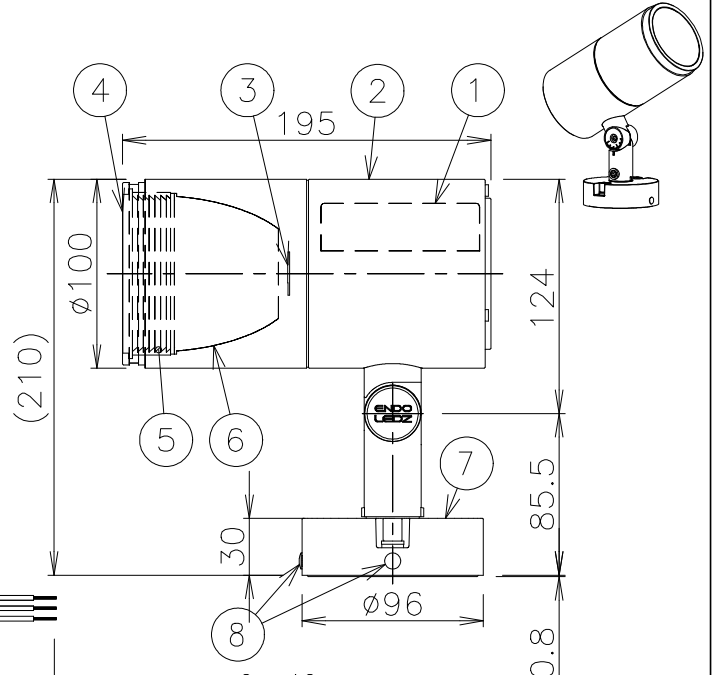

取付面取付の防水処理(凹凸壁面と壁面内よりの浸水対策)

施工の際は、六角レンチ(S:5mm)を別途ご用意ください。

オプション(別売)
詳細は各型番の仕様図をご参照ください。

- ・ロングフード RB-600HB
- ・カットフード RB-603HB
- ・グレアカトルバ RB-606HB
- ・レンズホルダー RB-625HB
- ・スプレッドレンズ RB-609F
- ・ディフュージョンレンズ RB-612F
- ※スプレッドレンズ・ディフュージョンレンズをご使用の際は、各種フードまたはレンズホルダーが必要です。
- ・アーム B-658HC
- ※アームをご使用の際は、アダプター(B-679BB)が必要です。下方取付はできません。
- ・スパイク RB-785HA

器具外 約150mm
N:白/L:黒/Aース:緑・黄

各種フード・レンズホルダー
固定切欠き位置

⚠ 安全に関するご注意

- ・天井面・壁面・床面取付用器具です。やわらかい取付面には、取り付けしないでください。補強材のない場所や、固定されていない丸型露出ボックスには、取り付けしないでください。指定以外の取付を行うと、天井材の破損、器具の落下の原因になります。
- ・丸型露出ボックスに取り付ける際は、丸型露出ボックスとフレンジをコーキング処理してください。
- ・この器具は、50℃~35℃の温度範囲でご使用ください。高温で使用すると火災の原因となります。
- ・プール・浴室・その他 湿気、水分の多い場所、粉塵・腐食性ガスの発生する場所、油分の影響を受ける場所などではご使用できません。
- ・誤って使用しますと、湿気、水気の侵入により絶縁不良、感電や器具落下の原因となります。
- ・振動や衝撃の影響の受ける場所には取り付けしないでください。
- ・安全のために 点灯時および点灯中はLED光源を直視しないでください。
- ・壁面取付の際は、水抜穴を取外し、水抜穴が下向きになるように取り付けてください。
- ・海岸より2000m以内の塩害地域には取り付けしないでください。

適合ランプ	D200TYPE LEDモジュール 電球色(3000K) Ra93
配光	広角配光
器具質量	2.3kg

ダークグレー 日塗工: N-20・マンセル: N2(近似値)

※LED素子は白熱灯・蛍光灯などの一般光源に比べ、バツキがあるた発光色、明るさが異なる場合がありますのでご了承ください。

14	13	12	11	10	9	8	7	6	5	4	3	2	1	定格電圧(V)	周波数(Hz)	入力電圧(V)	入力電流(mA)	消費電力(W)	20Aブレーカー最大接続台数(台)
回転ネジ	六角穴付き	六角穴付き	取付板	パッキン	取付用ボルト	水抜穴栓	フレンジ	反射板	バッフル	カバー	LEDモジュール	本体	電源ユニット	AC100-242	50/60	100	310	30.4	51
																200	151	29.3	29
																242	125	29.3	24

- 特記事項
- ・電源内蔵(100-242V)・調光不可
 - ・防湿防雨形(IP67)
 - ・LED光源寿命40000時間
 - ・LEDモジュール交換不可

※受圧面積
正面: 0.013277m²
側面: 0.024760m²

縮尺	1/4	タイプ	LEDZ DUAL-M D200	型番	ERS5254HB
品名	アウトドアスポット				