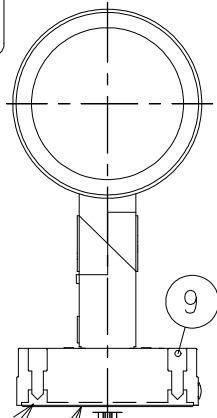

取付面取付の防水処理(凹凸壁面と壁面内よりの浸水対策)

施工の際は、六角レンチ(S:5mm)を別途ご用意ください。

オプション(別売)
詳細は各型番の仕様図をご参照ください。

- ・ロングフード RB-600HB
- ・カットフード RB-603HB
- ・グレアカトルバ RB-606HB
- ・レンズホルダー RB-625HB
- ・スプレッドレンズ RB-609F
- ・ディフュージョンレンズ RB-612F
- ※スプレッドレンズ・ディフュージョンレンズをご使用の際は、各種フードまたはレンズホルダーが必要です。
- ・アーム B-658HC
- ※アームをご使用の際は、アダプター(B-679BB)が必要です。下方取付はできません。
- ・スパイク RB-785HA

器具外 約150mm
N:白/L:黒/Aース:緑・黄

各種フード・レンズホルダー
固定切欠き位置

⚠ 安全に関するご注意

- ・天井面・壁面・床面取付用器具です。やわらかい取付面には、取り付けしないでください。補強材のない場所や、固定されていない丸型露出ボックスには、取り付けしないでください。指定以外の取付を行うと、天井材の破損、器具の落下の原因になります。
- ・丸型露出ボックスに取り付ける際は、丸型露出ボックスとフレンジをコーキング処理してください。
- ・この器具は、50℃~35℃の温度範囲でご使用ください。高温で使用すると火災の原因となります。
- ・プール・浴室・その他 湿気、水分の多い場所、粉塵・腐食性ガスの発生する場所、油分の影響を受ける場所などではご使用できません。
- ・誤って使用しますと、湿気、水気の侵入により絶縁不良、感電や器具落下の原因となります。
- ・振動や衝撃の影響の受ける場所には取り付けしないでください。
- ・安全のために 点灯時および点灯中はLED光源を直視しないでください。
- ・壁面取付の際は、水抜穴を取外し、水抜穴が下向きになるように取り付けてください。
- ・海岸より2000m以内の塩害地域には取り付けしないでください。

適合ランプ	D200TYPE LEDモジュール 電球色(3000K) Ra93
配光	広角配光
器具質量	2.3kg

ダークグレー 日塗工: N-20・マンセル: N2(近似値)

※LED素子は白熱灯・蛍光灯などの一般光源に比べ、バツキがあるた発光色、明るさが異なる場合がありますのでご了承ください。

14	13	12	11	10	9	8	7	6	5	4	3	2	1	定格電圧(V)	周波数(Hz)	入力電圧(V)	入力電流(mA)	消費電力(W)	20Aブレーカー最大接続台数(台)
回転ネジ	六角穴付き	六角穴付き	取付板	パッキン	取付用ボルト	水抜穴栓	フレンジ	反射板	バッフル	カバー	LEDモジュール	本体	電源ユニット	AC100-242	50/60	100	310	30.4	51
																200	151	29.3	29
																242	125	29.3	24

- 特記事項
- ・電源内蔵(100-242V)・調光不可
 - ・防湿防雨形(IP67)
 - ・LED光源寿命40000時間
 - ・LEDモジュール交換不可

※受圧面積
正面: 0.013277m²
側面: 0.024760m²

縮尺	1/4	タイプ	LEDZ DUAL-M D200	型番	ERS5254HB
品名	アウトドアスポット				