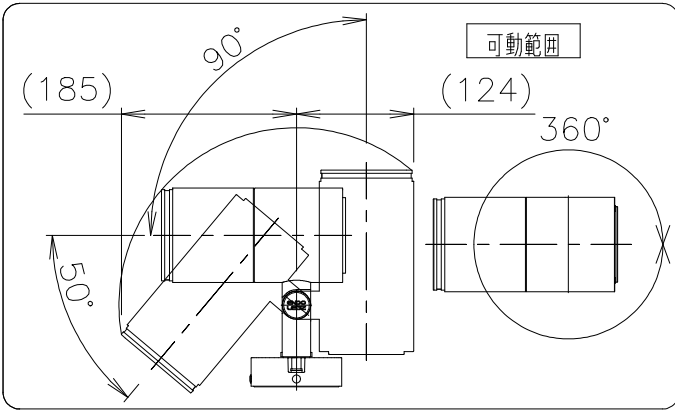

取付面取付の防水処理(凹凸壁面と壁面内よりの浸水対策)

施工の際は、六角レンチ(S:5mm)を別途ご用意ください。

オプション(別売)
詳細は各型番の仕様図をご参照ください。

- ・ロングフード RB-600HB
- ・カットフード RB-603HB
- ・グレアカトルバ RB-606HB
- ・レンズホルダー RB-625HB
- ・スプレッドレンズ RB-609F
- ・ディフュージョンレンズ RB-612F
- ※スプレッドレンズ・ディフュージョンレンズをご使用の際は、各種フードまたはレンズホルダーが必要です。
- ・アーム B-658HC
- ※アームをご使用の際は、アダプター(B-679BB)が必要です。下方取付はできません。
- ・スパイク RB-785HA

器具外 約150mm
N:白/L:黒/Aース:緑・黄

各種フード・レンズホルダー
固定切欠き位置

⚠ 安全に関するご注意

- ・天井面・壁面・床面取付用器具です。やわらかい取付面には、取り付けしないでください。補強材のない場所や、固定されていない丸型露出ボックスには、取り付けしないでください。指定以外の取付を行うと、天井材の破損、器具の落下の原因になります。
- ・丸型露出ボックスに取り付ける際は、丸型露出ボックスとフレンジをコーキング処理してください。
- ・この器具は、50℃~35℃の温度範囲でご使用ください。高温で使用すると火災の原因となります。
- ・プール・浴室・その他 湿気、水分の多い場所、粉塵・腐食性ガスの発生する場所、油分の影響を受ける場所などではご使用できません。
- ・誤って使用しますと、湿気、水気の侵入により絶縁不良、感電や器具落下の原因となります。
- ・振動や衝撃の影響の受ける場所には取り付けしないでください。
- ・安全のために 点灯時および点灯中はLED光源を直視しないでください。
- ・壁面取付の際は、水抜穴を取外し、水抜穴が下向きになるように取り付けてください。
- ・海岸より2000m以内の塩害地域には取り付けしないでください。

適合ランプ	D200TYPE LEDモジュール 電球色(3000K) Ra93
配光	広角配光
器具質量	2.3kg

ダークグレー 日塗工: N-20・マンセル: N2(近似値)

※LED素子は白熱灯・蛍光灯などの一般光源に比べ、バツキがあるた発光色、明るさが異なる場合がありますのでご了承ください。

14	13	12	11	10	9	8	7	6	5	4	3	2	1	定格電圧(V)	周波数(Hz)	入力電圧(V)	入力電流(mA)	消費電力(W)	20Aブレーカー最大接続台数(台)
回転ネジ	六角穴付き	六角穴付き	取付板	パッキン	取付用ボルト	水抜穴栓	フレンジ	反射板	バッフル	カバー	LEDモジュール	本体	電源ユニット	AC100-242	50/60	100	310	30.4	51
																200	151	29.3	29
																242	125	29.3	24

- 特記事項
- ・電源内蔵(100-242V)・調光不可
 - ・防湿防雨形(IP67)
 - ・LED光源寿命40000時間
 - ・LEDモジュール交換不可

※受圧面積
正面: 0.013277m²
側面: 0.024760m²

縮尺	1/4	タイプ	LEDZ DUAL-M D200	型番	ERS5254HB
品名	アウトドアスポット				