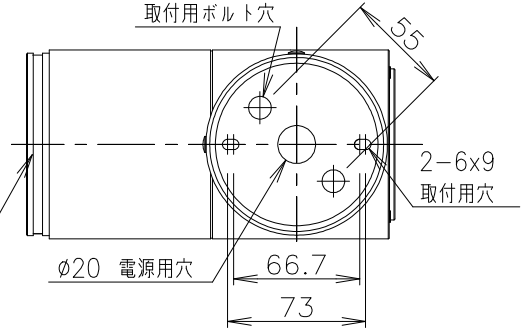

取付面取付の防水処理(凹凸壁面と壁面内よりの浸水対策)

施工の際は、六角レンチ(S:5mm)を別途ご用意ください。

オプション(別売)
詳細は各型番の仕様図をご参照ください。

- ・ロングフード RB-600HB
- ・カットフード RB-603HB
- ・グレアカトルバ RB-606HB
- ・レンズホルダー RB-625HB
- ・スプレッドレンズ RB-609F
- ・ディフュージョンレンズ RB-612F
- ※スプレッドレンズ・ディフュージョンレンズをご使用の際は、各種フードまたはレンズホルダーが必要です。
- ・アーム B-658HC
- ※アームをご使用の際は、アダプター(B-679BB)が必要です。下方取付はできません。
- ・スパイク RB-785HA

器具外 約150mm
N:白/L:黒/Aース:緑・黄

各種フード・レンズホルダー
固定切欠き位置

⚠ 安全に関するご注意

- ・天井面・壁面・床面取付用器具です。やわらかい取付面には、取り付けしないでください。補強材のない場所や、固定されていない丸型露出ボックスには、取り付けしないでください。指定以外の取付を行うと、天井材の破損、器具の落下の原因になります。
- ・丸型露出ボックスに取り付ける際は、丸型露出ボックスとフレンジをコーキング処理してください。
- ・この器具は、50℃~35℃の温度範囲でご使用ください。高温で使用すると火災の原因となります。
- ・プール・浴室・その他 湿気、水分の多い場所、粉塵・腐食性ガスの発生する場所、油分の影響を受ける場所などではご使用できません。
- ・誤って使用しますと、湿気、水気の侵入により絶縁不良、感電や器具落下の原因となります。
- ・振動や衝撃の影響の受ける場所には取り付けしないでください。
- ・安全のために 点灯時および点灯中はLED光源を直視しないでください。
- ・壁面取付の際は、水抜穴を取外し、水抜穴が下向きになるように取り付けてください。
- ・海岸より2000m以内の塩害地域には取り付けしないでください。

適合ランプ	D200TYPE LEDモジュール 電球色(3000K) Ra93
配光	広角配光
器具質量	2.3kg

ダークグレー 日塗工: N-20・マンセル: N2(近似値)

※LED素子は白熱灯・蛍光灯などの一般光源に比べ、バツキがあるた発光色、明るさが異なる場合がありますのでご了承ください。

14	13	12	11	10	9	8	7	6	5	4	3	2	1	定格電圧(V)	周波数(Hz)	入力電圧(V)	入力電流(mA)	消費電力(W)	20Aブレーカー最大接続台数(台)
回転ネジ	六角穴付き	六角穴付き	取付板	パッキン	取付用ボルト	水抜穴栓	フレンジ	反射板	バッフル	カバー	LEDモジュール	本体	電源ユニット	AC100-242	50/60	100	310	30.4	51
																200	151	29.3	29
																242	125	29.3	24

- 特記事項
- ・電源内蔵(100-242V)・調光不可
 - ・防湿防雨形(IP67)
 - ・LED光源寿命40000時間
 - ・LEDモジュール交換不可

※受圧面積
正面: 0.013277m²
側面: 0.024760m²

縮尺	1/4	タイプ	LEDZ DUAL-M D200	型番	ERS5254HB
品名	アウトドアスポット				