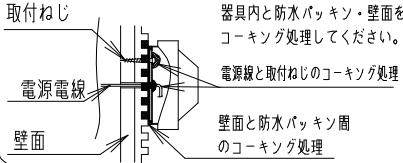

取付面取付の防水処理(凹凸壁面と壁面内よりの浸水対策)

施工の際は、六角レンチ(S:5mm)を別途ご用意ください。

オプション(別売)
詳細は各型番の仕様図をご参照ください。

- ・ロングフード RB-600HB
- ・カットフード RB-603HB
- ・グレアカトルバ RB-606HB
- ・レンズホルダー RB-625HB
- ・スプレッドレンズ RB-609F
- ・ディフュージョンレンズ RB-612F
- ※スプレッドレンズ・ディフュージョンレンズをご使用の際は、各種フードまたはレンズホルダーが必要です。
- ・アーム B-658HC
- ※アームをご使用の際は、アダプター(B-679BB)が必要です。下方取付はできません。
- ・スパイク RB-785HA