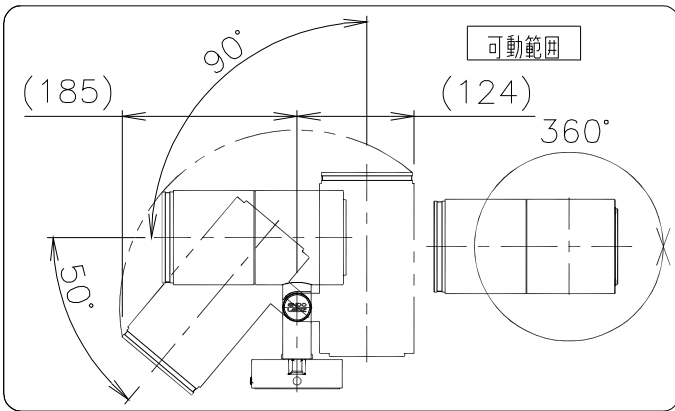

オプション(別売)

詳細は各型番の仕様図をご参照ください。

- ・ロングフード RB-600HB
- ・カットフード RB-603HB
- ・グレアカッターバ RB-606HB
- ・レンズホルダー RB-625HB
- ・スプレッドレンズ RB-609F
- ・ディフュージョンレンズ RB-612F
- ※スプレッドレンズ・ディフュージョンレンズをご使用の際は、各種フードまたはレンズホルダーが必要です。
- ・アーム B-658HC
- ※アームをご使用の際は、アダプター(B-679BB)が必要です。下方向取付はできません。
- ・スパイク B-489HA