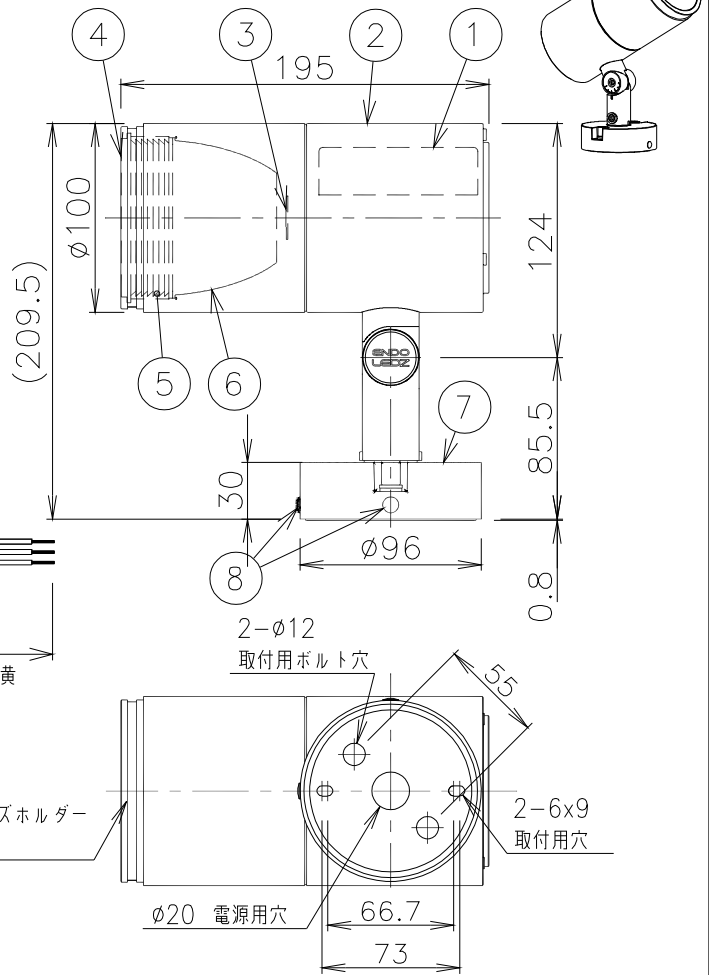

オプション(別売)

詳細は各型番の仕様図をご参照ください。

- ・ロングフード RB-600HB
- ・カットフード RB-603HB
- ・グレアカッターバ RB-606HB
- ・レンズホルダー RB-625HB
- ・スプレッドレンズ RB-609F
- ・ディフュージョンレンズ RB-612F
- ※スプレッドレンズ・ディフュージョンレンズをご使用の際は、各種フードまたはレンズホルダーが必要です。
- ・アーム B-658HC
- ※アームをご使用の際は、アダプター(B-679BB)が必要です。下方向取付はできません。
- ・スパイク B-489HA

⚠ 安全に関するご注意

- ・天井面・壁面・床面取付用器具です。いわゆる取付面には、取り付けないでください。補強材のない場所や、固定されていない丸型露出ボックスには、取り付けないでください。指定以外の取付を行うと、天井材の破損、器具の落下の原因となります。
- ・丸型露出ボックスに取り付ける際は、丸型露出ボックスとフレんジをコーキング処理してください。
- ・この器具は、5C~35Cの温度範囲でご使用ください。高温で使用すると火災の原因となります。
- ・プール・浴室・その他 湿気、水分の多い場所、粉塵・腐食性ガスの発生する場所、油分の影響を受ける場所などではご使用できません。誤って使用しますと、湿気、水気の侵入により絶縁不良、感電や器具落下の原因となります。
- ・振動や衝撃の影響の受ける場所には取り付けないでください。
- ・安全のために 点灯時および点灯中はLED光源を直視しないでください。
- ・壁面取付の際は、水抜穴を取外し、水抜穴が下向きになるように取り付けてください。
- ・海岸より2000m以内の塩害地域には取り付けないでください。

適合ランプ	D200TYPE LEDモジュール
	電球色(3000K)
	Ra93
配光	広角配光
器具質量	2.3kg

ダークグレー 日塗工:N-20・マンセル:N2(近似値)

※LED素子は白熱灯・蛍光灯などの一般光源に比べ、バラツキがあるため発光色、明るさが異なる場合がありますのでご了承ください。

14	13	12	11	10	9	8	7	6	5	4	3	2	1	定格電圧(V)	周波数(Hz)	入力電圧(V)	入力電流(mA)	消費電力(W)	20Aレコー最大接続台数(台)
回転ネジ	角度調節ボルト	取付板	パッキン	取付用ボルト	水抜穴栓	フレんジ	反射板	パツフル	カバー	LEDモジュール	本体	電源ユニット		AC100-242	50/60	100	310	30.4	51
																200	151	29.3	29
																242	125	29.3	24
<p>特記事項</p> <ul style="list-style-type: none"> ・電源内蔵(100-242V)・調光不可 ・防湿防雨形(IP67) ・LED光源寿命40000時間(JIS C8155:2010に準拠) ・LEDモジュール交換不可 														<p>※受圧面積</p> <p>正面:0.013277m²</p> <p>側面:0.024760m²</p>					
<p>部番 部品名 材質・素材厚 数量 備考</p>														縮尺	1/4	タイプ	LEDZ DUAL-M D200	型番	ERS5254HA
														品名	アウトドアスポット				