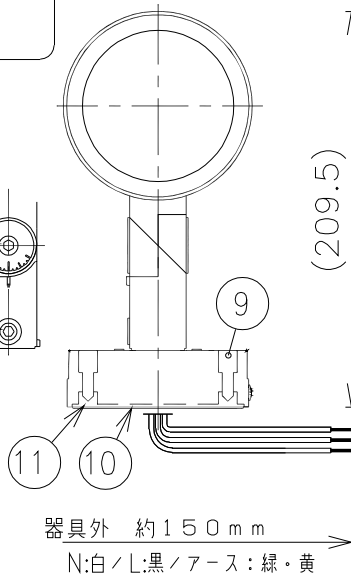

オプション(別売)

詳細は各型番の仕様図をご参照ください。

- ・ロングフード RB-600HB
- ・カットフード RB-603HB
- ・グレアカッターバ RB-606HB
- ・レンズホルダー RB-625HB
- ・スプレッドレンズ RB-609F
- ・ディフュージョンレンズ RB-612F
- ※スプレッドレンズ・ディフュージョンレンズをご使用の際は、各種フードまたはレンズホルダーが必要です。
- ・アーム B-658HC
- ※アームをご使用の際は、アダプター(B-679BB)が必要です。下方向取付はできません。
- ・スパイク B-489HA

適合ランプ	D200TYPE LEDモジュール
	電球色(3000K)
	Ra93
配光	広角配光
器具質量	2.3kg

ダークグレー 日塗工:N-20・マンセル:N2(近似値)

※LED素子は白熱灯・蛍光灯などの一般光源に比べ、バラツキがあるため発光色、明るさが異なる場合がありますのでご了承ください。

14	13	12	11	10	9	8	7	6	5	4	3	2	1	定格電圧(V)	周波数(Hz)	入力電圧(V)	入力電流(mA)	消費電力(W)	20Aレコー最大接続台数(台)
回転ネジ	角度調節ボルト	取付板	パッキン	取付用ボルト	水抜穴栓	フレんジ	反射板	パツフル	カバー	LEDモジュール	本体	電源ユニット		AC100-242	50/60	100	310	30.4	51
																200	151	29.3	29
																242	125	29.3	24
<p>特記事項</p> <ul style="list-style-type: none"> ・電源内蔵(100-242V)・調光不可 ・防湿防雨形(IP67) ・LED光源寿命40000時間(JIS C8155:2010に準拠) ・LEDモジュール交換不可 														<p>※受圧面積</p> <p>正面:0.013277m²</p> <p>側面:0.024760m²</p>					
<p>部番 部品名 材質・素材厚 数量 備考</p>														縮尺	1/4	タイプ	LEDZ DUAL-M D200	型番	ERS5254HA
														品名	アウトドアスポット				