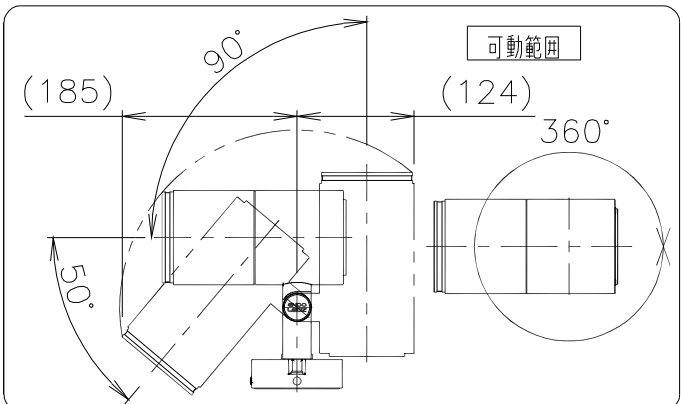

1. オプション(別売)
   詳細は各型番の仕様図をご参照ください。
2. ・ロングフード RB-600HB
   - ・カットフード RB-603HB
   - ・グレアカッターバ RB-606HB
   - ・レンズホルダー RB-625HB
   - ・スプレッドレンズ RB-609F
   - ・ディフュージョンレンズ RB-612F
   - ※スプレッドレンズ・ディフュージョンレンズをご使用の際は、各種フードまたはレンズホルダーが必要です。
   - ・アーム B-658HC
   - ※アームをご使用の際は、アダプター(B-679BB)が必要です。下方向取付はできません。
   - ・スパイク B-489HA