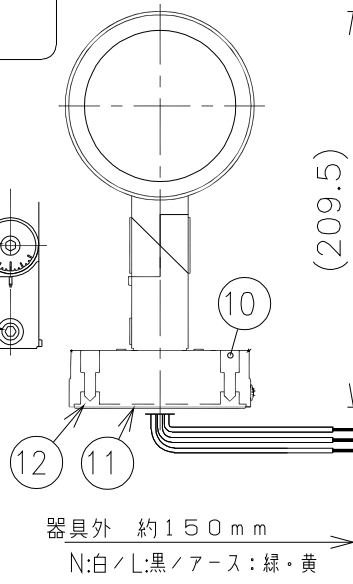

- オプション(別売)  
詳細は各型番の仕様図をご参照ください。
- ・ロングフード RB-600HB
  - ・カットフード RB-603HB
  - ・グレアカッターバ RB-606HB
  - ・レンズホルダー RB-625HB
  - ・スプレッドレンズ RB-609F
  - ・ディフュージョンレンズ RB-612F
  - ※スプレッドレンズ・ディフュージョンレンズをご使用の際は、各種フードまたはレンズホルダーが必要です。
  - ・アーム B-658HC
  - ※アームをご使用の際は、アダプター(B-679BB)が必要です。下方向取付はできません。
  - ・スパイク B-489HA

適合ランプ	D200TYPE LEDモジュール
	電球色(3000K)
	Ra93
配光	狭角配光
器具質量	2.3kg

※LED素子は白熱灯・蛍光灯などの一般光源に比べ、バラツキがあるため発光色、明るさが異なる場合がありますのでご了承ください。

ダークグレー 日塗工:N-20・マンシール:N2(近似値)

14	回転ネジ	SUS304	1	六角穴付き	定格電圧(V)	周波数(Hz)	入力電圧(V)	入力電流(mA)	消費電力(W)	20Aブレーカー	
13	角度調節ボルト	SUS304	1	六角穴付き	AC100-242	50/60	100	310	30.4	51	
12	取付板	SUS304・t1.5	1				200	151	29.3	29	
11	パッキン	シリコン	1	黒			242	125	29.3	24	

**特記事項**

- ・電源内蔵(100-242V)・調光不可
- ・防湿防雨形(IP67)
- ・LED光源寿命40000時間(JIS C8155:2010に準拠)
- ・LEDモジュール交換不可

※受圧面積  
正面:0.013277m<sup>2</sup>  
側面:0.024760m<sup>2</sup>

8	フレんジ	アルミダイキャスト	1	レザ-仕上(ダークグレー)
7	ルーバ	鋼板・t1.0	1	黒艶消
6	反射板	アルミ	1	鏡面仕上
5	バッフル	アルミ	1	黒艶消
4	カバー	強化ガラス	1	透明
3	LEDモジュール		1	
2	本体	アルミダイキャスト	1	レザ-仕上(ダークグレー)
1	電源ユニット		1	

部番	部	品	名	材質・素材厚	数量	備	考	縮尺	1/4	タイプ	LEDZ DUAL-M D200	型番	ERS5248HA
										品名	アウトドアスポット		