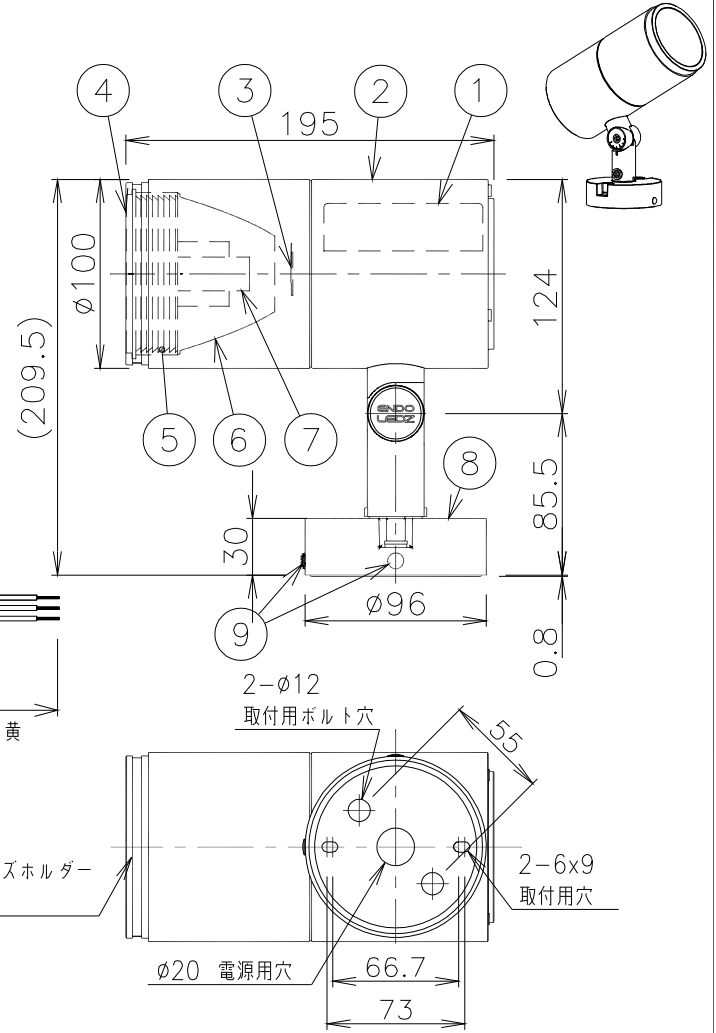

- オプション(別売)  
詳細は各型番の仕様図をご参照ください。
- ・ロングフード RB-600HB
  - ・カットフード RB-603HB
  - ・グレアカッターバ RB-606HB
  - ・レンズホルダー RB-625HB
  - ・スプレッドレンズ RB-609F
  - ・ディフュージョンレンズ RB-612F
  - ※スプレッドレンズ・ディフュージョンレンズをご使用の際は、各種フードまたはレンズホルダーが必要です。
  - ・アーム B-658HC
  - ※アームをご使用の際は、アダプター(B-679BB)が必要です。下方向取付はできません。
  - ・スパイク B-489HA

適合ランプ	D200TYPE LEDモジュール
	電球色(3000K)
	Ra93
配光	狭角配光
器具質量	2.3kg

※LED素子は白熱灯・蛍光灯などの一般光源に比べ、バラツキがあるため発光色、明るさが異なる場合がありますのでご了承ください。

ダークグレー 日塗工:N-20・マンシール:N2(近似値)

14	回転ネジ	SUS304	1	六角穴付き	定格電圧(V)	周波数(Hz)	入力電圧(V)	入力電流(mA)	消費電力(W)	20Aブレーカー	
13	角度調節ボルト	SUS304	1	六角穴付き	AC100-242	50/60	100	310	30.4	51	
12	取付板	SUS304・t1.5	1				200	151	29.3	29	
11	パッキン	シリコン	1	黒			242	125	29.3	24	

**特記事項**

- ・電源内蔵(100-242V)・調光不可
- ・防湿防雨形(IP67)
- ・LED光源寿命40000時間(JIS C8155:2010に準拠)
- ・LEDモジュール交換不可

※受圧面積  
正面:0.013277m<sup>2</sup>  
側面:0.024760m<sup>2</sup>

8	フレんジ	アルミダイキャスト	1	レザ-仕上(ダークグレー)
7	ルーバ	鋼板・t1.0	1	黒艶消
6	反射板	アルミ	1	鏡面仕上
5	バッフル	アルミ	1	黒艶消
4	カバー	強化ガラス	1	透明
3	LEDモジュール		1	
2	本体	アルミダイキャスト	1	レザ-仕上(ダークグレー)
1	電源ユニット		1	

部番	部	品	名	材質・素材厚	数量	備	考	縮尺	1/4	タイプ	LEDZ DUAL-M D200	型番	ERS5248HA
										品名	アウトドアスポット		