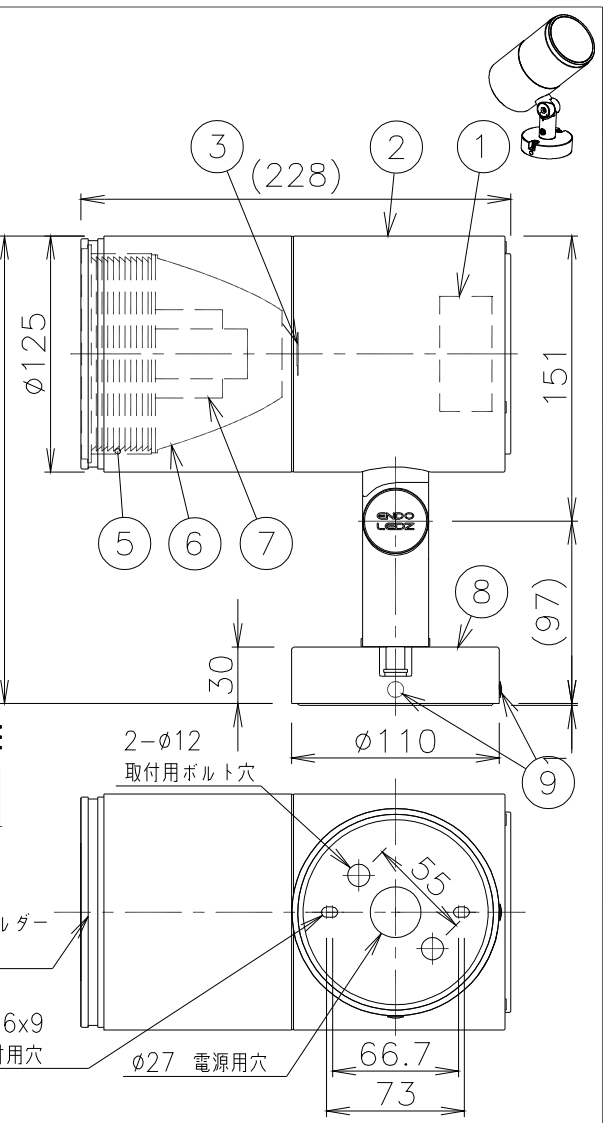

- オプション(別売)
詳細は各型番の仕様図をご参照ください。
- ・ロングフード RB-599HB
 - ・カットフード RB-602HB
 - ・グレアカットルーバ RB-605HB
 - ・レンズホルダー RB-624HB
 - ・スプレッドレンズ RB-608F
 - ・ディフュージョンレンズ RB-611F
 - ※スプレッドレンズ・ディフュージョンレンズをご使用の際は、各種フードまたはレンズホルダーが必要です。
 - ・アーム B-658HC
 - ※アームをご使用の際は、アダプター(B-679BB)が必要です。下方向取付はできません。
 - ・スパイク B-489HA

⚠ 安全に関するご注意

- ・天井面・壁面・床面取付用器具です。やわらかい取付面には、取り付けしないでください。補強材のない場所や、固定されていない丸型露出ボックスには、取り付けしないでください。指定以外の取付を行うと、天井材の破損、器具の落下の原因となります。
- ・丸型露出ボックスに取り付ける際は、丸型露出ボックスとフレンジをコーキング処理してください。
- ・この器具は、50℃~350℃の温度範囲でご使用ください。高温で使用すると火災の原因となります。
- ・プール・浴室・その他 湿気、水分の多い場所、粉塵・腐食性ガスの発生する場所、油分の影響を受ける場所などではご使用できません。誤って使用すると、湿気、水気の侵入により絶縁不良、感電や器具落下の原因となります。
- ・振動や衝撃の影響の受ける場所には取付けないでください。
- ・安全のために 点灯時および点灯中はLED光源を直視しないでください。
- ・壁面取付の際は、水抜穴栓を取外し、水抜穴が下向きになるように取り付けてください。
- ・海岸より2000m以内の塩害地域には取り付けしないでください。

適合ランプ	D300TYPE LEDモジュール
	電球色(3000K)
	Ra93
配光	中角配光
器具質量	3.5kg

ダークグレー 日塗工:N-20・マンヒル:N2(近似値)

※LED素子は白熱灯・蛍光灯などの一般光源に比べ、バラツキがあるため発光色、明るさが異なる場合がありますのでご了承ください。

部品名	材質・素材厚	数量	備考	定格電圧(V)	周波数(Hz)	入力電圧(V)	入力電流(mA)	消費電力(W)	20Aブレーカー最大接続台数(台)
14 回転ネジ	SUS304	1	六角穴付き	AC100-242	50/60	100	487	48.2	33
13 角度調節ボルト	SUS304	1	六角穴付き			200	237	45.9	24
12 取付板	SUS304・t1.5	1				242	196	45.9	20
11 パッキン	シリコン	1	黒						
10 取付用ボルト	SUS304	2	六角穴付き						
9 水抜穴栓	シリコン	2	黒						
8 フレンジ	アルミダイキャスト	1	レザ-仕上(ダークグレー)						
7 ルーバ	鋼板・t1.0	1	黒艶消						
6 反射板	アルミ	1	鏡面仕上						
5 パツフル	アルミ	1	黒艶消						
4 カバー	強化ガラス	1	透明						
3 LEDモジュール		1							
2 本体	アルミダイキャスト	1	レザ-仕上(ダークグレー)						
1 電源ユニット		1							
部番	1/4	タイプ	LEDZ DUAL-L D300	型番	ERS5242HA				
品名		品名	アウトドアスポット	型番	ERS5242HA-K				