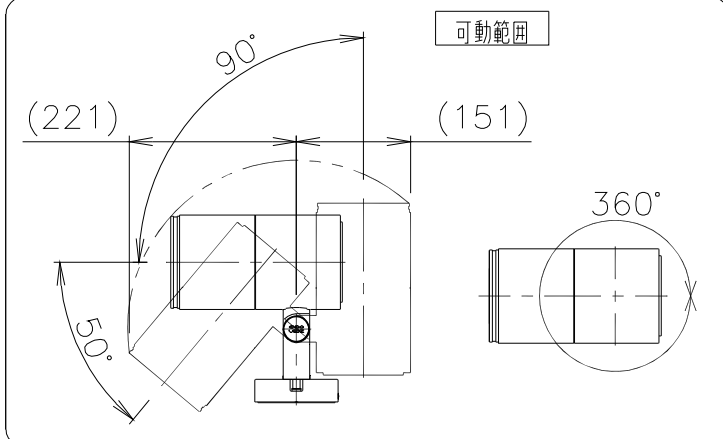

1. オプション(別売)
   詳細は各型番の仕様図をご参照ください。
2. ・ロングフード RB-599HB
   - ・カットフード RB-602HB
   - ・グレアカットルーバ RB-605HB
   - ・レンズホルダー RB-624HB
   - ・スプレッドレンズ RB-608F
   - ・ディフュージョンレンズ RB-611F
   - ※スプレッドレンズ・ディフュージョンレンズをご使用の際は、各種フードまたはレンズホルダーが必要です。
   - ・アーム B-658HC
   - ※アームをご使用の際は、アダプター(B-679BB)が必要です。下方向取付はできません。
   - ・スパイク B-489HA