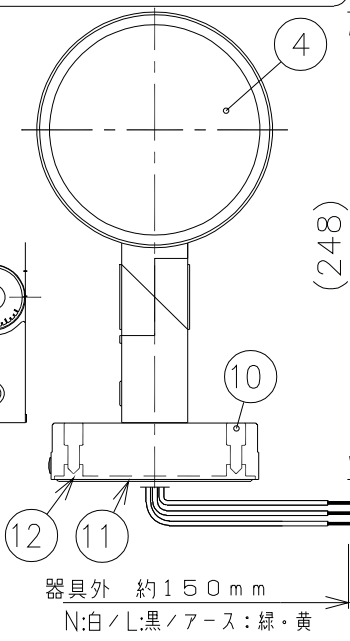

- オプション(別売)
詳細は各型番の仕様図をご参照ください。
- ・ロングフード RB-599HB
 - ・カットフード RB-602HB
 - ・グレアカットルーバ RB-605HB
 - ・レンズホルダー RB-624HB
 - ・スプレッドレンズ RB-608F
 - ・ディフュージョンレンズ RB-611F
 - ※スプレッドレンズ・ディフュージョンレンズをご使用の際は、各種フードまたはレンズホルダーが必要です。
 - ・アーム B-658HC
 - ※アームをご使用の際は、アダプター(B-679BB)が必要です。下方向取付はできません。
 - ・スパイク B-489HA

⚠ 安全に関するご注意

- ・天井面・壁面・床面取付用器具です。やわらかい取付面には、取り付けしないでください。補強材のない場所や、固定されていない丸型露出ボックスには、取り付けしないでください。指定以外の取付を行うと、天井材の破損、器具の落下の原因となります。
- ・丸型露出ボックスに取り付ける際は、丸型露出ボックスとフレンジをコーキング処理してください。
- ・この器具は、50℃~350℃の温度範囲でご使用ください。高温で使用すると火災の原因となります。
- ・プール・浴室・その他 湿気、水分の多い場所、粉塵・腐食性ガスの発生する場所、油分の影響を受ける場所などではご使用できません。誤って使用すると、湿気、水気の侵入により絶縁不良、感電や器具落下の原因となります。
- ・振動や衝撃の影響の受ける場所には取付けないでください。
- ・安全のために 点灯時および点灯中はLED光源を直視しないでください。
- ・壁面取付の際は、水抜穴栓を取外し、水抜穴が下向きになるように取り付けてください。
- ・海岸より2000m以内の塩害地域には取り付けしないでください。

適合ランプ	D300TYPE LEDモジュール
	電球色(3000K)
	Ra93
配光	中角配光
器具質量	3.5kg

ダークグレー 日塗工:N-20・マンヒル:N2(近似値)

※LED素子は白熱灯・蛍光灯などの一般光源に比べ、バラツキがあるため発光色、明るさが異なる場合がありますのでご了承ください。

部品名	材質・素材厚	数量	備考	定格電圧(V)	周波数(Hz)	入力電圧(V)	入力電流(mA)	消費電力(W)	20Aブレーカー最大接続台数(台)
14 回転ネジ	SUS304	1	六角穴付き	AC100-242	50/60	100	487	48.2	33
13 角度調節ボルト	SUS304	1	六角穴付き			200	237	45.9	24
12 取付板	SUS304・t1.5	1				242	196	45.9	20
11 パッキン	シリコン	1	黒						
10 取付用ボルト	SUS304	2	六角穴付き						
9 水抜穴栓	シリコン	2	黒						
8 フレンジ	アルミダイキャスト	1	レザ-仕上(ダークグレー)						
7 ルーバ	鋼板・t1.0	1	黒艶消						
6 反射板	アルミ	1	鏡面仕上						
5 パツフル	アルミ	1	黒艶消						
4 カバー	強化ガラス	1	透明						
3 LEDモジュール		1							
2 本体	アルミダイキャスト	1	レザ-仕上(ダークグレー)						
1 電源ユニット		1							
部番	1/4	タイプ	LEDZ DUAL-L D300	型番	ERS5242HA				
品名		品名	アウトドアスポット	型番	ERS5242HA-K				