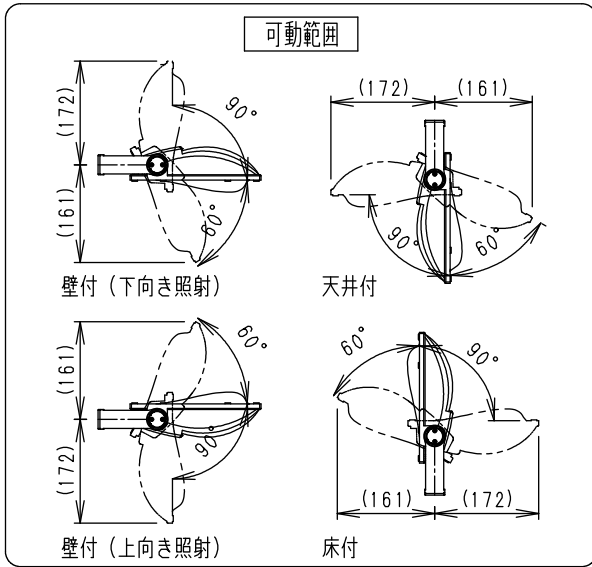

△安全に関するご注意

- ・この器具は、-25℃~35℃の温度範囲でご使用ください。一時的に40℃を超える場所でも使用可能ですが、継続使用はしないでください。高温で使用すると火災の原因となります。
- ・この器具は防湿防雨器具です。浴室やプールなどの湿気の多い場所、湯気が直接当たる場所、粉塵・腐食性ガスが発生する場所、油分の影響を受ける場所では、使用できません。誤って使用された場合、器具の落下及び絶縁不良、感電等の原因となります。
- ・天井直付けの場合、器具の取付けは凹凸面のない平面に取付けてください。天井の強度が十分にある場所に取付けてください。(P180取付け用ボルト穴で施工ください。オプション用穴でボルト施工は行わないでください。)電源線の接続は電源ボックスなどの中で接続ください。
- ・壁面取付けの場合、壁面の強度が十分にある場所に取付けてください。(P180取付ボルト穴で施工してください。オプション用穴でのボルト施工は行わないでください。)
- ・床面直付けの場合は、浸水しない場所に取付けてください。草木が覆いかぶる場所には取付けてください。土中に埋め込んでください。取付ボルトは必ず基礎部分に固定してください。
- ・別売オプションへの取り付けの場合は、取扱説明書の内容に従ってください。(注意 取り付け方向が限定される場合があります。)
- ・振動や衝撃の影響を受ける場所には取り付けしないでください。
- ・点灯時および点灯中はLED光源を直視しないでください。
- ・海岸より2000m以内の塩害地域には取り付けしないでください。
- ・左記の可動範囲に示した方向以外では取付けしないでください。
- ・上向き照射する場合、カバー上の堆積物は定期的に取り除いてください。堆積物によって器具内部に熱がこもり、堆積物の発火、カバーの変形や器具破損による火災・感電・浸水の原因となります。

可動範囲

※LED素子は白熱灯・蛍光灯などの一般光源に比べ、バラツキがあるため発光色、明るさが異なる場合がありますのでご了承ください。

ダークグレー 日塗工: N-20・マンセル: N2 (近似値)

取付アンカーボルト高さ

適合ランプ	4000TYPE LEDモジュール ナチュラルホワイト (4000K) Ra83	定格電圧 (V)	周波数 (Hz)	入力電圧 (V)	入力電流 (mA)	消費電力 (W)	20Aブレーカー 最大接続台数 (台)
配光	ワイドフラッド	AC100 -242	50/60	100	369	36.2	23
				200	180	34.9	18
				242	152	35.0	15
器具質量	1.8kg						

部番	部品名	材質・素材厚	数量	備考	特記事項	※受圧面積
8	アーム	ステンレス・t1.5	1	レザ-仕上(ダークグレー)	・電源内蔵 (100-242V) ・調光不可 ・防湿防雨形 (IP65) ・LED光源寿命40000時間 (JIS C8155:2010に準拠) ・LEDモジュール交換不可 ・任意方向取付可能	正面: 0.04158m ² 側面: 0.01320m ²
7	電源ユニット		1			
6	枠	ステンレス	4	レザ-仕上(ダークグレー)		
5	カバー	P C	1	透明消		
4	反射板	P B T	2	鏡面仕上		
3	固定ツマミ	アルミダイキャスト	2	レザ-仕上(ダークグレー)		
2	LEDモジュール		2			
1	ヒートシンク	アルミダイキャスト	1	レザ-仕上(ダークグレー)		
縮尺 1/5					タイプ 4000TYPE	型番 ERS5218HA
品名 アウトドアスポット						