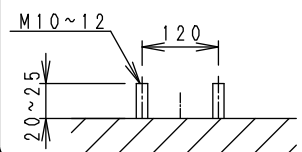

可動範囲

※LED素子は白熱灯・蛍光灯などの一般光源に比べ、バラツキがあるため発光色、明るさが異なる場合がありますのでご了承ください。

ダークグレー 日塗工: N-20・マンセル: N2 (近似値)

取付アンカーボルト高さ

適合ランプ	4000TYPE LEDモジュール ナチュラルホワイト (4000K) Ra83	定格電圧 (V)	周波数 (Hz)	入力電圧 (V)	入力電流 (mA)	消費電力 (W)	20Aブレーカー 最大接続台数 (台)
配光	ワイドフラッド	AC100 -242	50/60	100	369	36.2	23
				200	180	34.9	18
				242	152	35.0	15
器具質量	1.8kg						

部番	部品名	材質・素材厚	数量	備考	特記事項	※受圧面積
8	アーム	ステンレス・t1.5	1	レザ-仕上(ダークグレー)	・電源内蔵 (100-242V) ・調光不可 ・防湿防雨形 (IP65) ・LED光源寿命40000時間 (JIS C8155:2010に準拠) ・LEDモジュール交換不可 ・任意方向取付可能	正面: 0.04158m ² 側面: 0.01320m ²
7	電源ユニット		1			
6	枠	ステンレス	4	レザ-仕上(ダークグレー)		
5	カバー	P C	1	透明消		
4	反射板	P B T	2	鏡面仕上		
3	固定ツマミ	アルミダイキャスト	2	レザ-仕上(ダークグレー)		
2	LEDモジュール		2			
1	ヒートシンク	アルミダイキャスト	1	レザ-仕上(ダークグレー)		
縮尺 1/5					タイプ 4000TYPE	型番 ERS5218HA
品名 アウトドアスポット						