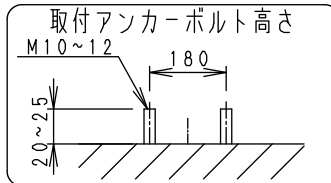

※オプション(別売)
詳細は各型式の仕様図
をご参照ください

- アーム
・RB-584HA
・RB-589HA
- フレンジ
・RB-374HA

△安全に関するご注意

- ・この器具は、 $-25^{\circ}\text{C}\sim 35^{\circ}\text{C}$ の温度範囲でご使用ください。一時的に 40°C を超える場所でも使用可能ですが、継続使用はしないでください。高温で使用すると火災の原因となります。
- ・この器具は防湿防雨形器具です。浴室やプールなどの湿気の多い場所、湯気が直接当たる場所、粉塵・腐食性ガスが発生する場所、油分の影響を受ける場所では、使用できません。誤って使用された場合、器具の落下及び絶縁不良、感電等の原因となります。
- ・天井直付けの場合、器具の取付けは凹凸面のない平面に取付けてください。天井の強度が十分にある場所に取付けてください。(P180取付け用ボルト穴で施工ください。オプション用穴でボルト施工は行わないでください。)電源線の接続は電源ボックスなどの中で接続ください。
- ・壁面取付けの場合、壁面の強度が十分にある場所に取付けてください。(P180取付ボルト穴で施工してください。オプション用穴でのボルト施工は行わないでください。)
- ・床面直付けの場合は、浸水しない場所に取付けてください。草木が覆いかぶる場所には取付けしないでください。土中に埋めないでください。取付ボルトは必ず基礎部分に固定してください。
- ・別売オプションへの取り付けの場合は、取扱説明書の内容に従ってください。
(注意 取り付け方向が限定される場合があります。)
- ・振動や衝撃の影響を受ける場所には取り付けしないでください。
- ・点灯時および点灯中はLED光源を直視しないでください。
- ・海岸より2000m以内の塩害地域には取り付けしないでください。
- ・左記の可動範囲に示した方向以外では取り付けしないでください。
- ・上向き照射する場合、カバー上の堆積物は定期的に取り除いてください。堆積物によって器具内部に熱がこもり、堆積物の発火、カバーの変形や器具破損による火災・感電・浸水の原因となります。

可動範囲

※受圧面積 正面:0.07140m²
側面:0.02562m²

※LED素子は白熱灯・蛍光灯などの一般光源に比べ バラツキがあるため 発光色、明るさが異なる場合がありますのでご了承ください。

定格電圧 (V)	周波数 (Hz)	入力電圧 (V)	入力電流 (mA)	消費電力 (W)
AC100-242	50/60	100	539	53.3
		200	281	52.7
		242	238	52.7