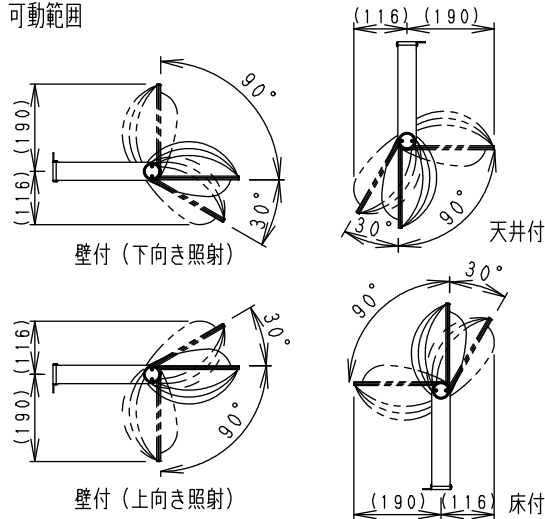

※オプション(別売)
詳細は各型式の仕様図
をご参照ください

- アーム
・RB-584HA
・RB-589HA
- フレンジ
・RB-374HA

△安全に関するご注意

- ・この器具は、 $-25^{\circ}\text{C}\sim 35^{\circ}\text{C}$ の温度範囲でご使用ください。一時的に 40°C を超える場所でも使用可能ですが、継続使用はしないでください。高温で使用すると火災の原因となります。
- ・この器具は防湿防雨形器具です。浴室やプールなどの湿気の多い場所、湯気が直接当たる場所、粉塵・腐食性ガスが発生する場所、油分の影響を受ける場所では、使用できません。誤って使用された場合、器具の落下及び絶縁不良、感電等の原因となります。
- ・天井直付けの場合、器具の取付けは凹凸面のない平面に取付けてください。天井の強度が十分にある場所に取付けてください。(P180取付け用ボルト穴で施工ください。オプション用穴でボルト施工は行わないでください。)電源線の接続は電源ボックスなどの中で接続ください。
- ・壁面取付けの場合、壁面の強度が十分にある場所に取付けてください。(P180取付ボルト穴で施工してください。オプション用穴でのボルト施工は行わないでください。)
- ・床面直付けの場合は、浸水しない場所に取付けてください。草木が覆いかぶる場所には取付けしないでください。土中に埋めないでください。取付ボルトは必ず基礎部分に固定してください。
- ・別売オプションへの取り付けの場合は、取扱説明書の内容に従ってください。
(注意 取り付け方向が限定される場合があります。)
- ・振動や衝撃の影響を受ける場所には取り付けしないでください。
- ・点灯時および点灯中はLED光源を直視しないでください。
- ・海岸より2000m以内の塩害地域には取り付けしないでください。
- ・左記の可動範囲に示した方向以外では取り付けしないでください。
- ・上向き照射する場合、カバー上の堆積物は定期的に取り除いてください。堆積物によって器具内部に熱がこもり、堆積物の発火、カバーの変形や器具破損による火災・感電・浸水の原因となります。

可動範囲

※受圧面積 正面:0.07140m²
側面:0.02562m²

※LED素子は白熱灯・蛍光灯などの一般光源に比べ バラツキがあるため 発光色、明るさが異なる場合がありますのでご了承ください。

定格電圧 (V)	周波数 (Hz)	入力電圧 (V)	入力電流 (mA)	消費電力 (W)
AC100-242	50/60	100	539	53.3
		200	281	52.7
		242	238	52.7