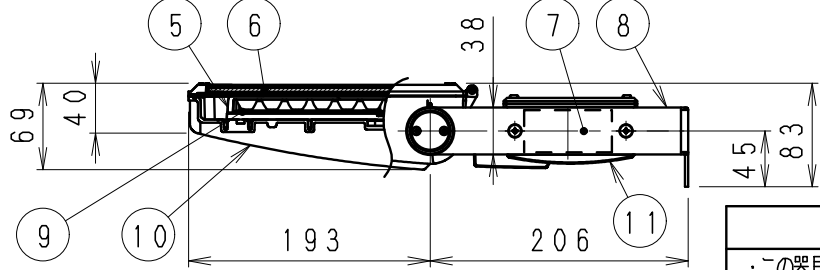

φ12.5
オプション用穴
オプション品番 RB-365S
RB-374S
RL-803S

器具外 約600mm
2PNCT (1.25mm²) 3芯 φ10.5 黒

可動範囲 (S=1/10)

※LED素子は白熱灯・蛍光灯などの一般光源に比べ バラツキがあるため発光色、明るさが異なる場合がありますのでご了承ください。

※受圧面積 正面:0.08847m²
側面:0.02089m²

安全に関するご注意

- ・この器具は、5℃~35℃の温度範囲でご使用ください。高温で使用すると火災の原因となります。
- ・この器具は屋外用です。浴室やプールなどの湿気の多い場所、湯気が直接当たる場所、粉塵・腐食性ガスが発生する場所、油分の影響を受ける場所では、使用できません。誤って使用の場合、器具の落下及び絶縁不良、感電等の原因となります。
- ・天井直付けの場合、器具の取付けは凹凸のない平面に取付けてください。天井の強度が十分にある場所に取付けてください。(P180取付け用ボルト穴に施工してください。オプション用穴でのボルト施工は行わないでください。)電源線の接続は電源ボックスなどの中で接続ください。
- ・壁面取付けの場合、壁面の強度が十分にある場所に取付けてください。(P180取付け用ボルト穴に施工してください。オプション用穴でのボルト施工は行わないでください。)必ず電源接続は防水電源ボックスなどで接続してください。
- ・床直付けの場合 浸水しない場所に取付けてください。草木が覆いかぶさらない事土中に埋めないでください。取付けボルトは必ず基礎部分に固定してください。電源線の接続は必ず防水ボックスなどの中で結線してください。
- ・オプションへの取り付けの場合 取説内容に従ってください。(注意 取り付け方向が限定される場合があります。)
- ・振動や衝撃の影響を受ける場所には取り付けしないでください。
- ・点灯時および点灯中はLED光源を直視しないでください。

				定格電圧 (V)	周波数 (Hz)	入力電圧 (V)	入力電流 (mA)	消費電力 (W)			
11	電源BOX	アルミダイキャスト	1	マトリックス社(シルバーマトリックス)	AC100-242	50/60	100	619	61.5	特記事項・電源内蔵(100-242V)・調光不可 ・防雨形(IP65)・任意方向取付可能 ・LED光源寿命40000時間 (JIS C8155:2010に準拠)	型番(横長配光タイプ) ERS3416S
10	本体	アルミダイキャスト	1	マトリックス社(シルバーマトリックス)			200	312	60.1		
9	LEDモジュール		1	SM36S30WH-100NHPI			242	267	59.7		
8	アーム	ステンレス	1	マトリックス社(シルバーマトリックス)							
7	電源ユニット		1								
6	前面カバー	P C	1	透明							
5	LEDレンズ	アクリル	1								
4	ツマミ	アルミダイキャスト	2	マトリックス社(シルバーマトリックス)							
3	モジュール固定ネジ	鋼・M3	3	三価クロム	適合ランプ	Ss-36 LEDモジュール 電球色タイプ(3000K) Ra85					
2	取付ビス	シンチュウ・M4	4	ニッケルメッキ	球付						
1	枠	アルミダイキャスト	1	マトリックス社(シルバーマトリックス)	W・数	-		尺度			
部番	部品名	材質・素材厚	数量	備考	器具質量	約 4.9 Kg		1/6		ENDO	