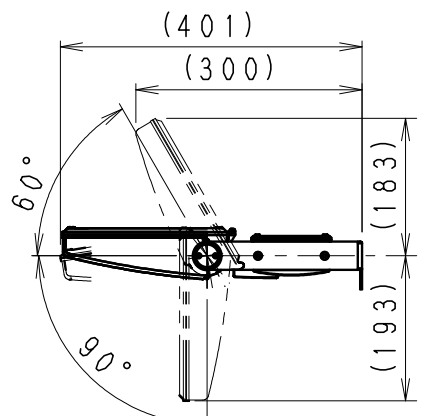

φ12.5
オプション用穴
オプション品番 RB-365S
RB-374S
RL-803S

器具外 約600mm
2PNCT (1.25mm²) 3芯 φ10.5 黒

可動範囲 (S=1/10)

※LED素子は白熱灯・蛍光灯などの一般光源に比べ バラツキがあるため発光色、明るさが異なる場合がありますのでご了承ください。

※受圧面積 正面:0.08847m²
側面:0.02089m²

安全に関するご注意

- ・この器具は、5℃~35℃の温度範囲でご使用ください。高温で使用すると火災の原因となります。
- ・この器具は屋外用です。浴室やプールなどの湿気の多い場所、湯気が直接当たる場所、粉塵・腐食性ガスが発生する場所、油分の影響を受ける場所では、使用できません。誤って使用の場合、器具の落下及び絶縁不良、感電等の原因となります。
- ・天井直付けの場合、器具の取付けは凹凸のない平面に取付けてください。天井の強度が十分にある場所に取付けてください。(P180取付け用ボルト穴に施工してください。オプション用穴でのボルト施工は行わないでください。)電源線の接続は電源ボックスなどの中で接続ください。
- ・壁面取付けの場合、壁面の強度が十分にある場所に取付けてください。(P180取付け用ボルト穴に施工してください。オプション用穴でのボルト施工は行わないでください。)必ず電源接続は防水電源ボックスなどで接続してください。
- ・床直付けの場合 浸水しない場所に取付けてください。草木が覆いかぶさらない事土中に埋めないでください。取付けボルトは必ず基礎部分に固定してください。電源線の接続は必ず防水ボックスなどの中で結線してください。
- ・オプションへの取り付けの場合 取説内容に従ってください。(注意 取り付け方向が限定される場合があります。)
- ・振動や衝撃の影響を受ける場所には取り付けしないでください。
- ・点灯時および点灯中はLED光源を直視しないでください。

				定格電圧 (V)	周波数 (Hz)	入力電圧 (V)	入力電流 (mA)	消費電力 (W)			
11	電源BOX	アルミダイキャスト	1	マトリックス社(シルバーマトリックス)	AC100-242	50/60	100	619	61.5	特記事項・電源内蔵(100-242V)・調光不可 ・防雨形(IP65)・任意方向取付可能 ・LED光源寿命40000時間 (JIS C8155:2010に準拠)	型番(横長配光タイプ) ERS3416S
10	本体	アルミダイキャスト	1	マトリックス社(シルバーマトリックス)			200	312	60.1		
9	LEDモジュール		1	SM36S30WH-100NHPI			242	267	59.7		
8	アーム	ステンレス	1	マトリックス社(シルバーマトリックス)							
7	電源ユニット		1								
6	前面カバー	P C	1	透明							
5	LEDレンズ	アクリル	1								
4	ツマミ	アルミダイキャスト	2	マトリックス社(シルバーマトリックス)							
3	モジュール固定ネジ	鋼・M3	3	三価クロム	適合ランプ	Ss-36 LEDモジュール 電球色タイプ(3000K) Ra85					
2	取付ビス	シンチュウ・M4	4	ニッケルメッキ	球付						
1	枠	アルミダイキャスト	1	マトリックス社(シルバーマトリックス)	W・数	-		尺度			
部番	部品名	材質・素材厚	数量	備考	器具質量	約 4.9 Kg		1/6		ENDO	