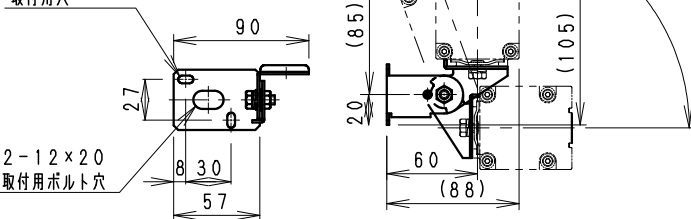

オプション取付

RB-366S 壁面取付可動アーム
2×2-5×10 取付用穴

RB-368S 直付取付可動アーム

※LED素子は白熱灯・蛍光灯などの一般光源に比べ、バラツキがあるため発光色、明るさが異なる場合がありますのでご了承ください。

安全に関するご注意

- ・この器具は、5℃~35℃の温度範囲でご使用ください。高温で使用すると火災の原因となります。
- ・この器具は屋外用です。浴室やプールなどの湿気の多い場所、湯気が直接当たる場所、温泉などの腐食性ガスが発生する場所では、使用できません。誤って使用の場合、器具の落下及び絶縁不良、感電等の原因となります。
- ・天井直付けの場合、器具の取り付けは凹凸のない平面に取付けてください。ゴムキャブタイヤケーブルと電源電線の接続は、電源ボックスなどの配線器具内で接続ください。(水抜き穴用ビスは取外さないでください。)
- ・床直付けの場合、浸水しない場所に取付けてください。草木が覆いかぶさらない事、土中に埋さないでください。(水抜き穴用ビスは取外してしてください。)ゴムキャブタイヤケーブルと電源電線の接続は、電源ボックスなどの配線器具内で接続ください。
- ・オプションへの取り付けの場合、取説内容に従ってください。(注意：取り付け方向が限定される場合があります。)
- ・振動や衝撃の影響の受ける場所には取り付けない。
- ・海岸より2000m以内の塩害地域には取り付けない。
- ・安全のために、点灯時および点灯中はLED光源を直視しないでください。

特記事項 ・電源内蔵 (100-242V) ・調光不可 ・防雨形 (IP65) ・LED交換不可 ・LED光源寿命40000時間 (JIS C8155:2010に準拠)	型番 (ベース配光タイプ) ERS3308SD
適合ランプ LEDラインユニット ナチュラルホワイトタイプ (4000K) L20L-T840B Ra85	承認 検印 作成 三 村 中 沢 山 野
器具質量 約 4.7 Kg	尺度 1/5