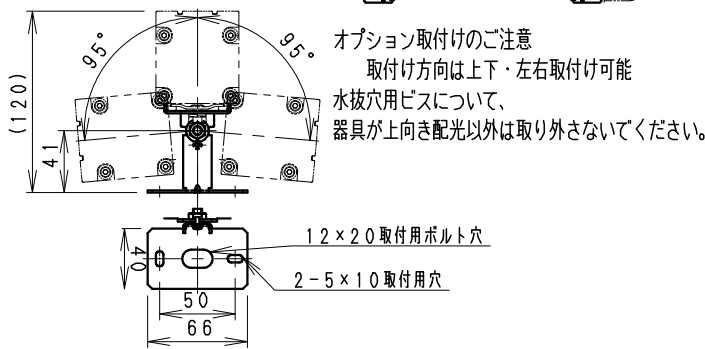

オプション取付

RB-366S 壁面取付可動アーム
2×2-5×10 取付用穴

RB-368S 直付取付可動アーム

※LED素子は白熱灯・蛍光灯などの一般光源に比べ、バラツキがあるため発光色、明るさが異なる場合がありますのでご了承ください。

安全に関するご注意

- ・この器具は、5℃~35℃の温度範囲でご使用ください。高温で使用すると火災の原因となります。
- ・この器具は屋外用です。浴室やプールなどの湿気の多い場所、湯気が直接当たる場所、温泉などの腐食性ガスが発生する場所では、使用できません。誤って使用の場合、器具の落下及び絶縁不良、感電等の原因となります。
- ・天井直付けの場合、器具の取り付けは凹凸のない平面に取付けてください。ゴムキャブタイヤケーブルと電源電線の接続は、電源ボックスなどの配線器具内で接続ください。(水抜き穴用ビスは取外さないでください。)
- ・床直付けの場合、浸水しない場所に取付けてください。草木が覆いかぶさらない事、土中に埋さないでください。(水抜き穴用ビスは取外してしてください。)ゴムキャブタイヤケーブルと電源電線の接続は、電源ボックスなどの配線器具内で接続ください。
- ・オプションへの取り付けの場合、取説内容に従ってください。(注意：取り付け方向が限定される場合があります。)
- ・振動や衝撃の影響の受ける場所には取り付けない。
- ・海岸より2000m以内の塩害地域には取り付けない。
- ・安全のために、点灯時および点灯中はLED光源を直視しないでください。