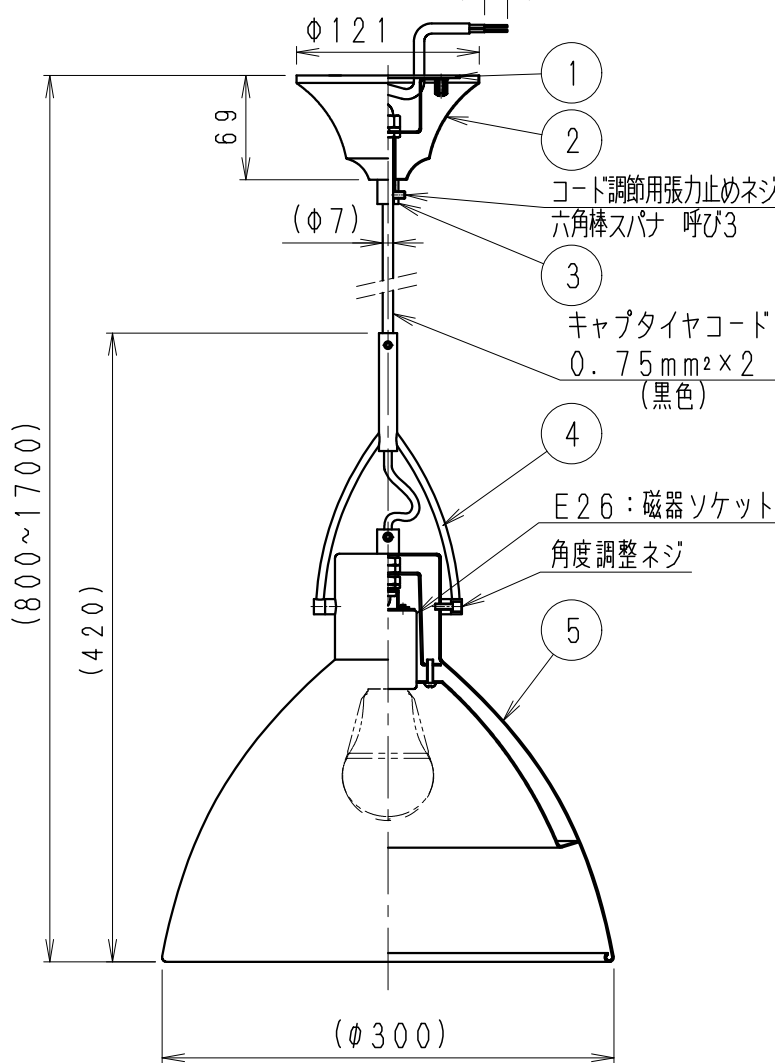

口出し線：器具外コード長さ：150mm

先端半割15mm

無線調光タイプ (Fit/Fit Plusシステム適合)

- 適合システム機器のご使用方法是 Smart LEDZ Fit/Fit Plusシリーズのカatalogを参照ください。
- 通信距離：半径2.5m以内
※通信距離は設置環境により異なる場合がありますのでご了承ください。
- その他の調光制御システム (旧Smart LEDZを含む) でご使用出来ません。