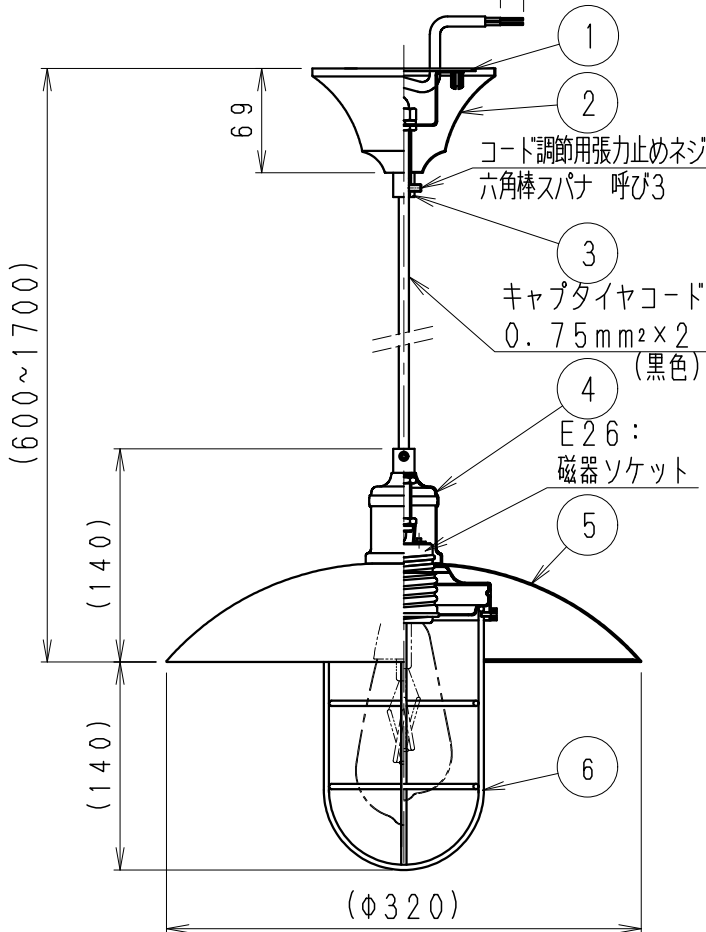

口出し線：器具外コード長さ：150mm

先端半割15mm

無線調光タイプ (Fit/Fit Plusシステム適合)

- 適合システム機器のご使用方法は Smart LEDZ Fit/Fit Plusシリーズのカタログを参照ください。
 - 通信距離：半径25m以内
※通信距離は設置環境により異なる場合がありますのでご了承ください。
 - その他の調光制御システム (旧Smart LEDZを含む) でご使用出来ません。
- ※LEDZ調光調色ランプは 位相・2線式調光器回路には、取付できません。

位相制御・2線式でのご使用の場合

- 弊社の位相制御調光器と組合わせてご使用ください。
RX-116WC
RX-411W
FX-426N
- 接続台数は、カタログまたは、LEDZランプ仕様図を参照ください。
- ※位相・2線式調光器回路には、弊社位相・2線式適合のLEDZランプを取付ください。

非調光でのご使用の場合

- 弊社の位相・非調光兼用LEDZランプをご使用ください。

⚠ 安全に関するご注意

- ・天井面取り付け専用器具です。傾斜天井・やわらかい天井には、取り付けないでください。《壁面・床面での使用はできません。》
- ・指定以外の取り付けを行うと、天井材の破損、器具の落下の原因となります。
- ・落下防止のため、必ず補強材のある部分に、確実に固定してください。
- ・器具外結線の場合は、必ず適合配線器具に取り付けてください。
- ・この器具は、5℃~35℃の温度範囲でご使用ください。高温で使用すると火災の原因となります。
- ・この器具は屋内用です。屋外、軒下などの湿気、水分の多い場所や風雨にさらされる場所で使用しないでください。間違えて使用しますと、湿気、水気の侵入により絶縁不良、感電や器具落下の原因となります。
- ・空調吹き出し口など、器具が風で揺れる場所には取付けないでください。そのまま使用しますと器具の落下につながります。
- ・安全のため、点灯時および点灯中はLED光源を直視しないでください。