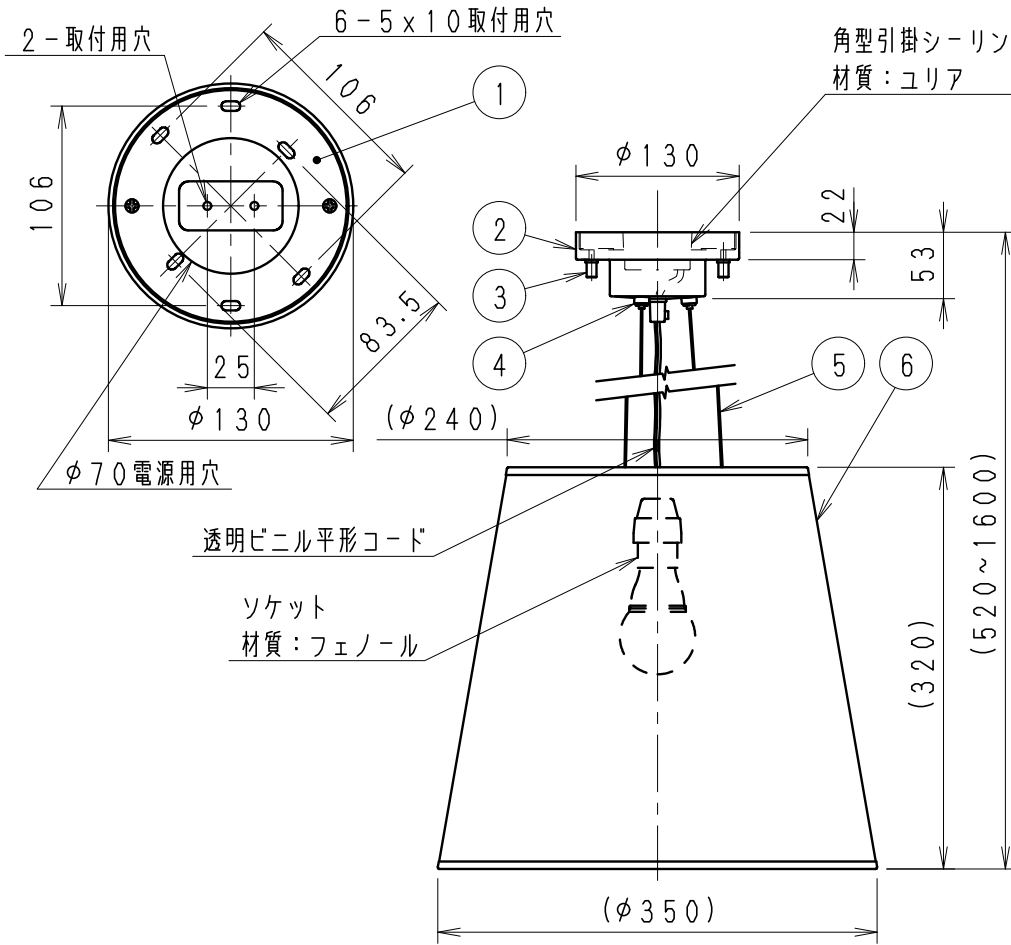

取付面寸法図 S=1/4

- ・LED素子は白熱灯・蛍光灯などの一般光源に比べバラツキがあるため発光色、明るさが異なる場合がありますのでご了承ください。
- ・パイロットランプを内蔵したスイッチとの組み合わせではLEDが完全に消灯しない場合があります。
- ・ラジオやテレビなどの音響機器の近くで点灯しますと雑音が入ることがありますのでご注意ください。
- ・赤外線リモコンを採用したテレビなどの近くで点灯しますと誤動作する場合があります。
- ・適合LED光源は調光できません。
- ・大電力機器（コピー機、ドライヤー、電子レンジ、冷暖房機器など）を使用した場合の瞬時的な電圧変動によって、ちらついたり明るさが変化したりする場合があります。

ランプ型番	定格電圧 (V)	周波数 (Hz)	入力電流 (mA)	消費電力 (W)
R7000A	AC100V	50/60	110	6
R7000B	AC100V	50/60	95	4.9

7					特記事項	ワイヤーアジャスター付 引掛ローゼットに取付可能 角型引掛シーリング付 調光不可、LED光源寿命：約40000時間	型番	ERP7199W
6	セード	布	1	オフホワイト	適合ランプ	LEDZランプ電球色タイプ 2800K・Ra80 R7000A (LDA6L-G) もしくは 2700K・Ra82 R7000B (LDA5L-G) 口金：E26	承認 検印 作成 生産終了品 水田	尺 度
5	ワイヤー	ステンレス・φ1.2	3					
4	ワイヤーアジャスター	真鍮	3	ニッケルメッキ	球付			
3	取付ナット	真鍮・M4	2	ニッケルメッキ	W・数	最大 6W X 1		
2	フレンジ	鋼板・t1.0	1	ホワイトプロズメッキ	器具質量	約 1.0 Kg	1/6	
1	取付板	鋼板・t1.0	1	ニッケルメッキ				
部番	部品名	材質・素材厚	数量	備考				