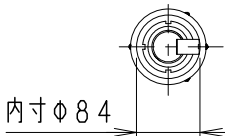

<オプション>

- ・ディフュージョンレンズ RB-789F
- ・ハニカムルーバ RB-790B
- ・カットフード RB-791H

定格電力 (V)	周波数 (Hz)	入力電流 (mA)	消費電力 (W)	近接照射限度
AC100	50/60	201	17.7	0.1m

・LED光源寿命40000時間 (JIS C8155:2010に準拠)

適合ランプおよび位相調光器については、ERL8221HB-K仕様図を参照ください。

生産終了品

組質量：9Kg

部品番号	部品名	材質・素材厚	数量	備考
3	キャップ	RL843HA	1	タリ社製 (汎用)
2	ポール本体	RL847H	1	タリ社製 (汎用)
1	灯具	ERL8221HB	3	タリ社製 (汎用)

縮尺	タイプ	品名
1/10	ローポールタイプ	アウトドアミニスポット

型番	型番
ERL8221HBx3	RL-847H
	RL-843HA