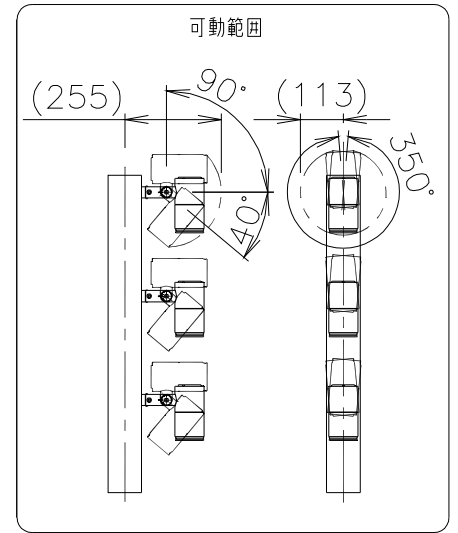

施工の際は、六角レンチ (S:5mm)を別途ご用意ください。

適合ポール (別売)

- ・L-224B
- ・L-225B
- ・L-273N
- ・L-274N

オプション (別売)

詳細は各型番の仕様図をご参照ください。

- ・ロングフード RB-601HB
- ・カットフード RB-604HB
- ・グレアカッターバー RB-607HB
- ・レンズホルダー RB-626HB
- ・スプレッドレンズ RB-610F
- ・ディフュージョンレンズ RB-613F

適合ランプ	D90TYPEx3 LEDモジュール 電球色 (3000K) Ra93
配光	超広角配光
器具質量	8.3kg

ダークグレー 日塗工: N-20・マンヒル: N2 (近似値)

定格電圧 (V)	周波数 (Hz)	入力電圧 (V)	入力電流 (mA)	消費電力 (W)
AC100	50/60	100	381	37.8

部番	部品名	材質・素材厚	数量	備考
7	張力止め用具	鋼板・t1.0	1	レザ-仕上 (ダークグレー)
6	固定ボルト	ステンレス (M8x20)	4	生地
5	電源ユニット		3	
4	灯体	アルミダイキャスト	3	レザ-仕上 (ダークグレー)
3	角度調節ボルト	ステンレス	3	生地
2	回転ボルト	ステンレス	3	生地
1	ジョインター	鋼管・t3.0	1	レザ-仕上 (ダークグレー)

特記事項		縮尺	タイプ	LEDZ	型番
・電源内蔵 (100V) ・調光不可 ・防雨形 (灯具部: IP67) ・LED光源寿命40000時間 (JIS C8155:2010に準拠) ・LEDモジュール交換不可		1/10	タイプ	LEDZ DUAL-S D90x3	ERL8209HA
			品名	ポールライト	

受圧面積
・正面: 0.116881m²
・側面: 0.074844m²

生産終了品