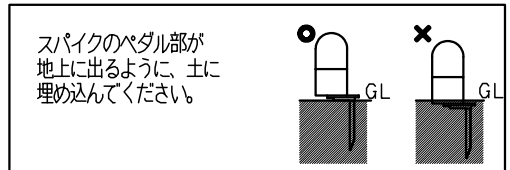

安全に関するご注意

- この器具は、周囲環境温度35℃までの範囲でご使用ください。高温で使用すると火災の原因となります。
- この器具は屋外用です。浴室やプールなどの湿気の多い場所、湯気が直接当たる場所、粉塵・腐食性ガスが発生する場所、油分の影響を受ける場所では、使用できません。誤って使用の場合、器具の落下及び絶縁不良、感電等の原因となります。
- 柔らかい土壌や砂地などに施工の場合は、砂利などで土壌改良を行ってください。水の溜まりやすい場所・植木などの生い茂る場所には設置しないでください。(器具の転倒や水の浸水の原因となります)
- 必ず垂直方向に施工ください。(斜め使用などにより浸水の原因となります)
- アース線により器具本体(アース端子)とアース施工工事を実施してください。
- Uキャップ(コンセントプラグ) 接続のコンセント回路には必ず漏電ブレーカーを施工してください。(感電・火災の防止の為)
- Uキャップ(コンセントプラグ) 接続のコンセントは雨線内に設置してください。
- 点灯時および点灯中はLED光源を直視しないでください。