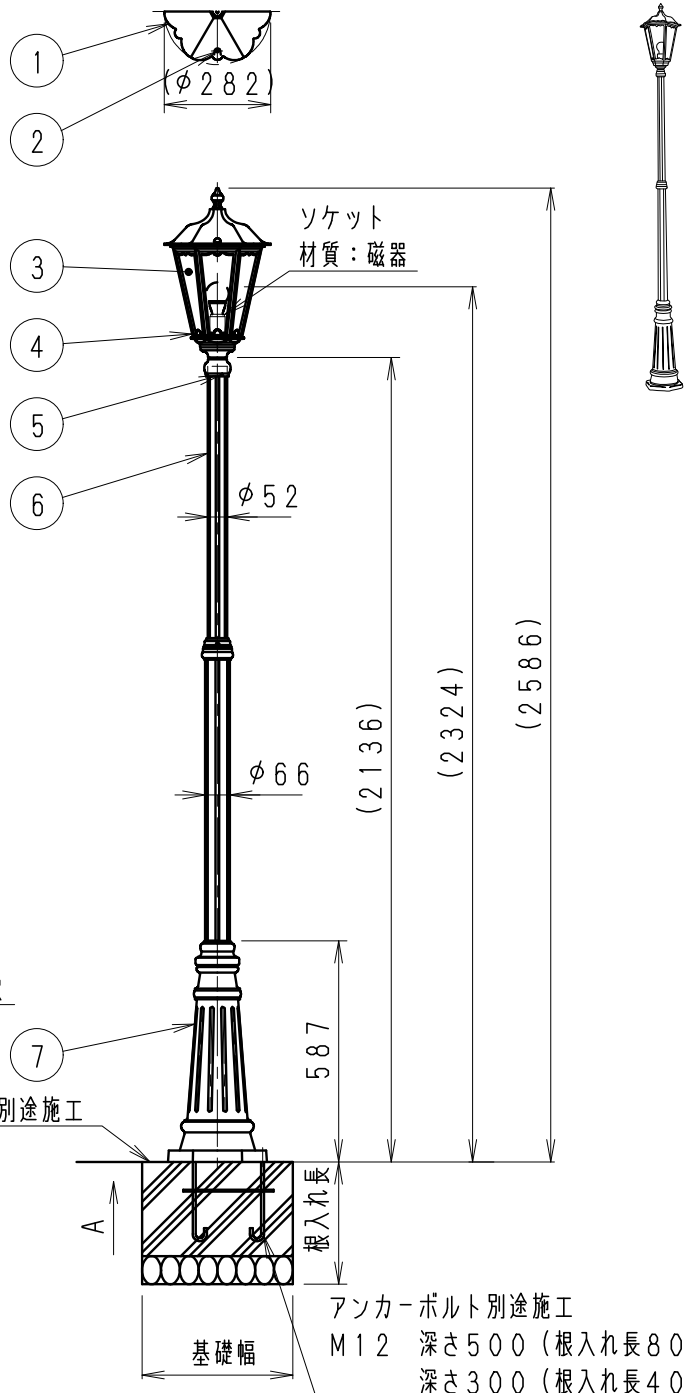

A矢視取付面寸法図 (S = 1/8)

基礎工事別途施工

アンカーボルト別途施工
M12 深さ500 (根入れ長800)
深さ300 (根入れ長400)

基礎寸法

	基礎幅 (mm)	根入れ長 (mm)
風速60m/s	400	800
風速40m/s	400	400

ランプ型番	定格電圧 (V)	周波数 (Hz)	入力電流 (mA)	消費電力 (W)
R7000A	AC100V	50/60	110	6
R7000B	AC100V	50/60	95	4.9

7	ベース	アルミダイキャスト	1	青銅色古味仕上	特記事項 防雨形 基本耐風速50m/s 調光不可、LED光源寿命：約40000時間	型番 ERL8157G
6	ポール	アルミダイキャスト	1	青銅色古味仕上		
5	固定ビス	ステンレス・M5	3			
4	本体	アルミダイキャスト	1	青銅色古味仕上	適合ランプ LEDZランプ電球色タイプ 2800K・Ra80 R7000A (LDA6L-G) もしくは 2700K・Ra82 R7000B (LDA5L-G) 口金：E26	承認 検印 作成 生産終了品 水田
3	セード	ガラス	6	透明スモーク		
2	笠取付ビス	ステンレス・M4	2		W・数 最大 6W X 1	尺度 1/20
1	笠	アルミダイキャスト	1	青銅色古味仕上		
部番	部品名	材質・素材厚	数量	備考	器具質量 約 12.0 Kg	