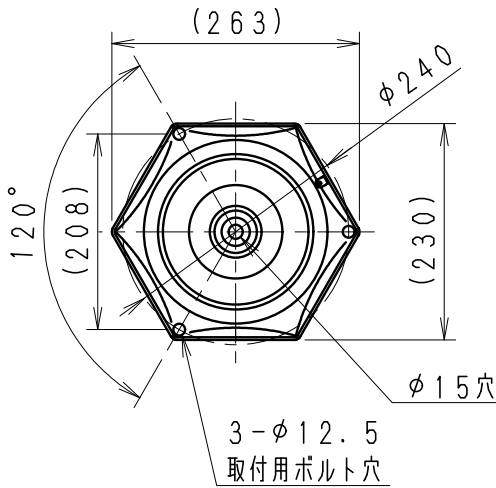

A矢視取付面寸法図 (S = 1/8)

基礎工事別途施工

アンカーボルト別途施工
M12 深さ500 (根入れ長800)
深さ300 (根入れ長400)

基礎寸法

	基礎幅 (mm)	根入れ長 (mm)
風速60m/s	400	800
風速40m/s	400	400

ランプ型番	定格電圧 (V)	周波数 (Hz)	入力電流 (mA)	消費電力 (W)
R7000A	AC100V	50/60	110	6
R7000B	AC100V	50/60	95	4.9