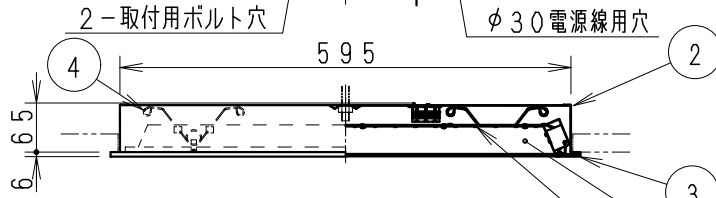

電源用アース付速結送り端子台 (材質: PA)

コネクター (材質: PA)

埋込穴寸法