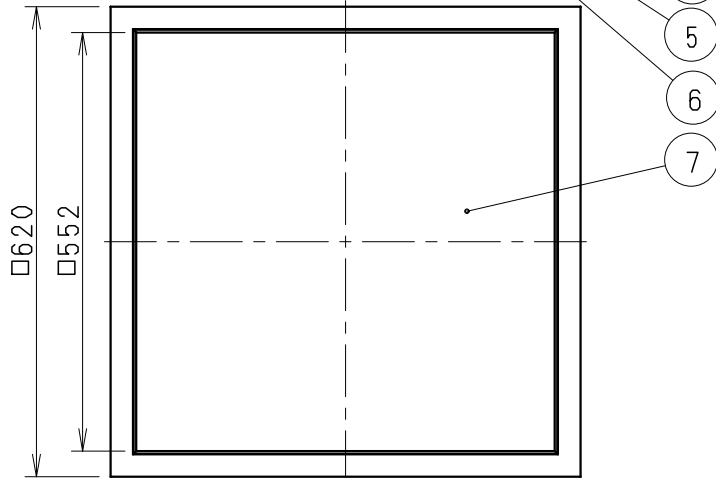

電源用アース付速結送り端子台 (材質: PA)

コネクター (材質: PA)

埋込穴寸法