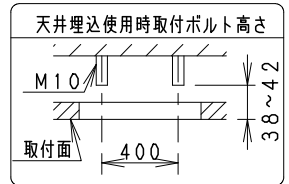

電源用アース付速結送り端子台 (材質: PA)

コネクター (材質: PA)

埋込穴寸法

ランプ名	FHP45Wx3灯相当 LEDモジュール (交換不可)		
配光	ベース配光タイプ		
光源色	昼白色タイプ (5000K)		
演色性	Ra82	LED光源寿命40000時間	
定格電圧 (V)	周波数 (Hz)	入力電流 (mA)	消費電力 (W)
100	50/60Hz	844	81.0
200		423	78.6
242		369	78.6

白 日塗工: N-95・マンセル: N9.5 (近似値)

非調光タイプ

安全に関するご注意

- 住宅の断熱施工天井では使用できません。
- この器具は、5℃~35℃の温度範囲でご使用ください。高温で使用すると、不点・火災の原因となります。
- この器具は、屋内用です。屋外や、軒下および湿気の多い場所、湯気が直接当たる場所、粉塵・腐食性ガスが発生する場所、油分の影響を受ける場所では、使用できません。誤って使用の場合、器具の落下及び絶縁不良、感電等の原因となります。
- 特に振動が大きい場所、強い風が当たる場所には使用できません。そのまま使用すると器具落下の原因となります。
- 天井直付け専用器具です。壁面・傾斜天井・やわらかい天井 (ロックウール等) には取り付けられません。
- 指定以外の取り付けを行うと、天井材の破損、器具の落下の原因となります。
- 器具の送り容量は15Aです。容量を超えると発熱・火災の原因となります。また照明器具以外の負荷は接続しないでください。
- 端子台電源線を確実に接続ください。
- コネクターの接続は、確実に接続ください。
- 枠取り付けは確実に本体を引掛けてください。(4箇所)
- 安全のために、点灯時および点灯中はLED光源を直視しないでください。

生産終了品

(LED光源寿命は JIS C8155:2010 に準拠 光束維持率 70% 以上)

*LED素子は白熱灯・蛍光灯などの一般光源に比べバツキがあるため 発光色、明るさが異なる場合がありますのでご了承ください。

(記載の情報は、仕様図発行日のものです。) 最新情報は弊社のホームページより参照ください。

10					
9					
8					
7	前面パネル	PC・t1.5	1	乳	白
6	LEDモジュール	5000K (240EA)	2	LEDモジュール	交換不可
5	反射板	銅板 t0.6	1		白
4	枠取付パネ	鋼線・φ1.6	4		
3	枠	アルミ	1		白
2	本体	亜鉛鋼板・t0.6	1		
1	電源装置		1	(100V-242V)	
部番	部品名	材質・素材厚	数量	備考	
2016/08/08	承認	三沢 作成	松下	仕様図 / ISO A4 第三角法 (mm)	

器具質量 7.2Kg

縮尺	1/10	タイプ	FHP45WX3灯相当	型番	ERK9893W
		品名	スクエアベースライト (埋込下面乳白パネル)