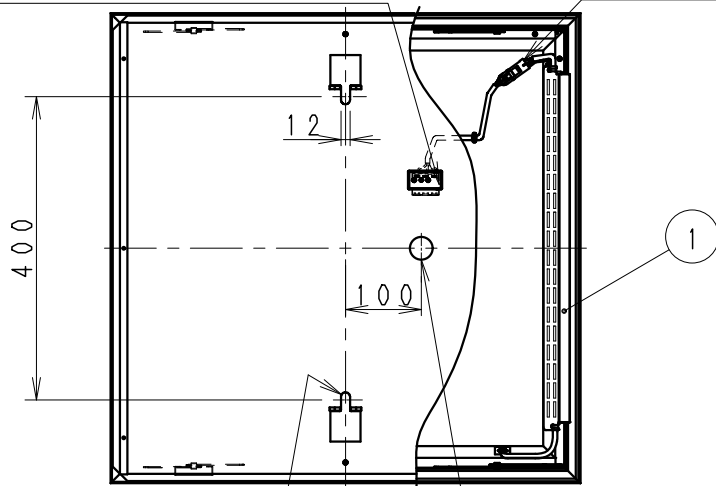

電源用アース付速結送り端子台 (材質: PA)

コネクター (材質: PA)

埋込穴寸法