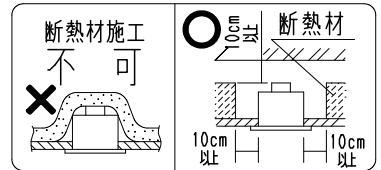

電源用アース付速結送り端子台 (材質: PA)

コネクター (材質: PA)

埋込穴寸法

ランプ名	FHP45Wx3灯相当 LEDモジュール (交換不可)		
配光	ベース配光タイプ		
光源色	昼白色タイプ (5000K)		
演色性	Ra82	LED光源寿命40000時間	
定格電圧 (V)	周波数 (Hz)	入力電流 (mA)	消費電力 (W)
100	50/60Hz	844	81.0
200		423	78.6
242		369	78.6

白 日塗工: N-95・マンセル: N9.5 (近似値)

非調光タイプ

安全に関するご注意

- 住宅の断熱施工天井では使用できません。
- この器具は、5℃~35℃の温度範囲でご使用ください。高温で使用すると、不点・火災の原因となります。
- この器具は、屋内用です。屋外や、軒下および湿気の多い場所、湯気が直接当たる場所、粉塵・腐食性ガスが発生する場所、油分の影響を受ける場所では、使用できません。誤って使用の場合、器具の落下及び絶縁不良、感電等の原因となります。
- 特に振動が大きい場所、強い風が当たる場所には使用できません。そのまま使用すると器具落下の原因となります。
- 天井直付け専用器具です。壁面・傾斜天井・やわらかい天井 (ロックウール等) には取り付けられません。
- 指定以外の取り付けを行うと、天井材の破損、器具の落下の原因となります。
- 器具の送り容量は15Aです。容量を超えると発熱・火災の原因となります。また照明器具以外の負荷は接続しないでください。
- 端子台電源線を確実に接続ください。
- コネクターの接続は、確実に接続ください。
- 枠取り付けは確実に本体を引掛けてください。(4箇所)
- 安全のために、点灯時および点灯中はLED光源を直視しないでください。

生産終了品

(LED光源寿命は JIS C8155:2010 に準拠 光束維持率 70% 以上)

*LED素子は白熱灯・蛍光灯などの一般光源に比べバツキがあるため 発光色、明るさが異なる場合がありますのでご了承ください。

(記載の情報は、仕様図発行日のものです。) 最新情報は弊社のホームページより参照ください。

10					
9					
8					
7	前面パネル	PC・t1.5	1	乳	白
6	LEDモジュール	5000K (240EA)	2	LEDモジュール	交換不可
5	反射板	銅板 t0.6	1		白
4	枠取付パネ	鋼線・φ1.6	4		
3	枠	アルミ	1		白
2	本体	亜鉛鋼板・t0.6	1		
1	電源装置		1	(100V-242V)	
部番	部品名	材質・素材厚	数量	備考	
2016/08/08	承認	三沢 作成	松下	仕様図 / ISO A4 第三角法 (mm)	

器具質量 7.2Kg

縮尺	1/10	タイプ	FHP45WX3灯相当	型番	ERK9893W
		品名	スクエアベースライト (埋込下面乳白パネル)