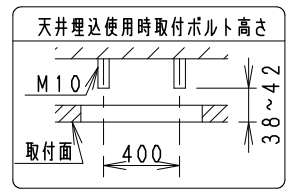

埋込穴寸法

450

ランプ名	FHP32Wx4灯相当 LEDモジュール (交換不可)		
配光	ベース配光タイプ		
光源色	温白色タイプ (3500K)		
演色性	Ra 82	LED光源寿命40000時間	
定格電圧 (V)	50/60Hz	入力電流 (mA)	消費電力 (W)
100		847	81.3
200		424	78.9
242		370	78.9
(LED光源寿命は JIS C8155:2010に準拠 光束維持率70%以上)			