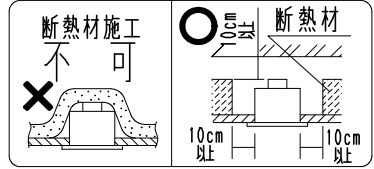

埋込穴寸法

450

ランプ名	FHP32Wx4灯相当 LEDモジュール (交換不可)		
配光	ベース配光タイプ		
光源色	温白色タイプ (3500K)		
演色性	Ra 82	LED光源寿命40000時間	
定格電圧 (V)	50/60Hz	入力電流 (mA)	消費電力 (W)
100		847	81.3
200		424	78.9
242		370	78.9
(LED光源寿命は JIS C8155:2010に準拠 光束維持率70%以上)			