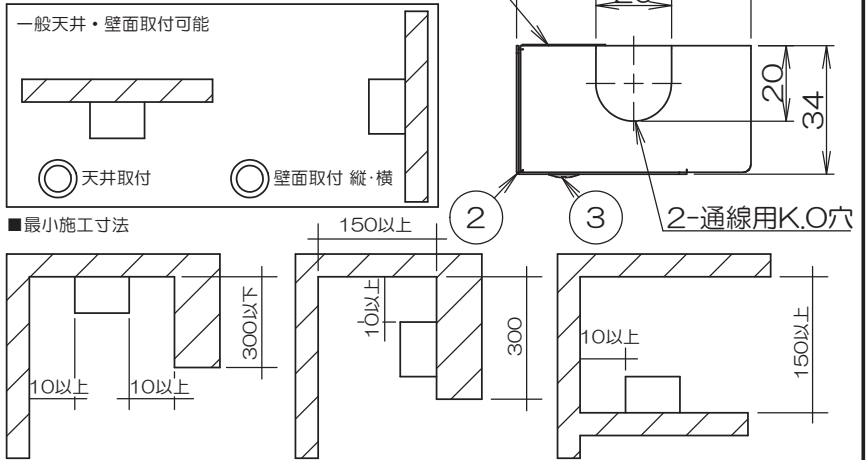

⚠ 安全に関するご注意

- ・直付取付専用器具です。
- ・器具の取付けは凹凸のない平面に取り付けてください。
- ・この器具は、5℃~35℃の温度範囲でご使用ください。高温で使用すると火災の原因となります。
- ・一般屋内用器具です。屋外や水気・湿気のある場所、腐食性ガスの発生する場所、振動のある場所では使用できません。LEDの光学性能に影響を与える恐れや劣化・不点灯および故障や絶縁不良による火災・感電・落下の原因となります。
- ・特に振動の激しい場所、強い風が当たる場所には使用できません。そのまま使用すると器具落下の原因となります。
- ・コネクタの送り容量は3A以下でご使用ください。
- ・コネクタの接続は確実に接続ください。
- ・安全のために点灯時および点灯中はLED光源を直視しないでください。
- ・必ず適合ユニットと組み合わせてご使用ください。