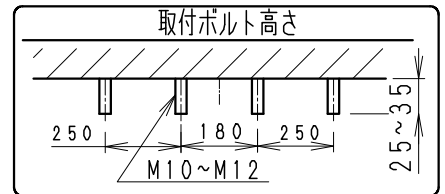

電源電線 (φ10.5キャブタイヤケーブル)
(器具外1m)
(電源接続は電源ボックス等で接続ください)

取付オプション
チェーン吊具 (RB-409S)
パイプ吊具 (RB-412SA)
詳しくはオプション仕様図参照
(傾斜天井使用不可)

傾斜天井対応

ガードオプション (別売)
ガード RB-503S
ガード付防眩パネル RB-504S

ランプ名	13000 TYPE LEDモジュール (交換可能)		
配光	広角配光タイプ		
光源色	昼白色 (5000K)		
演色性	Ra 70	LED光源寿命60000時間	
定格電圧 (V)	調波数 (Hz)	入力電流 (mA)	消費電力 (W)
100	50/60Hz	1220	121.1
200		607	118.6
242		508	118.7

器具質量 約8.5Kg

縮尺	1/10	タイプ	13000 TYPE	型番	ERG5412S
品名	直付多灯ベースライト				