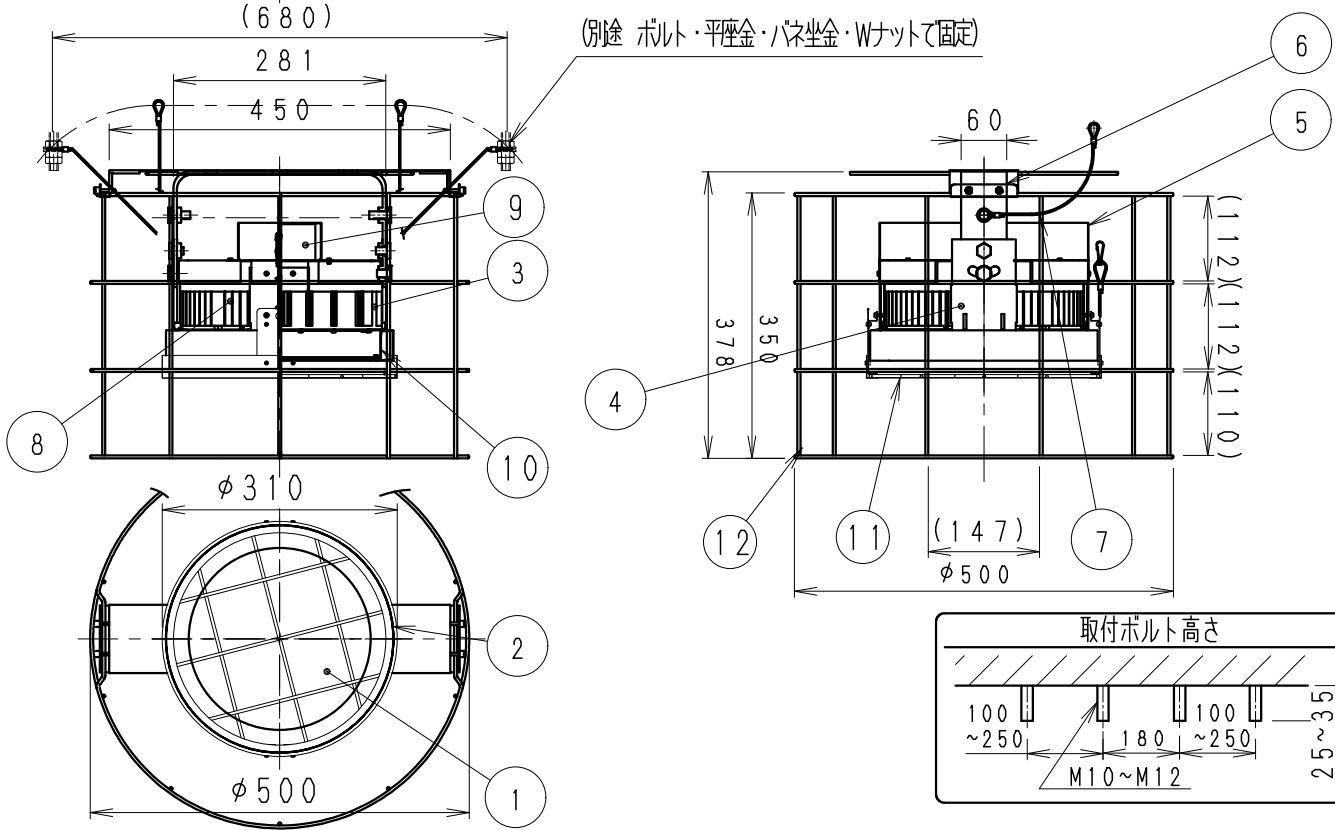

傾斜天井取付不可

ランプ名	20000 TYPE LEDモジュール (交換不可)		
配光	超広角配光タイプ		
光源色	昼白色 (5000K)		
演色性	Ra82	LED光源寿命	60000時間
定格電圧 (V)	周波数 (Hz)	入力電流 (mA)	消費電力 (W)
100	50/60Hz	1644	163.2
200		812	159.6
242		675	159.4
(LED光源寿命は JIS C8155:2010 に準拠 光束維持率70%以上)			
※LED素子は白熱灯・蛍光灯などの一般光源に比べバツキがあるため発光色、明るさが異なる場合がありますのでご了承ください。			
《施工上の注意》 スイッチ/ブレーカ設置の場合 両切りスイッチ/両切りブレーカをご使用ください。(消灯時に微点灯止の為)			