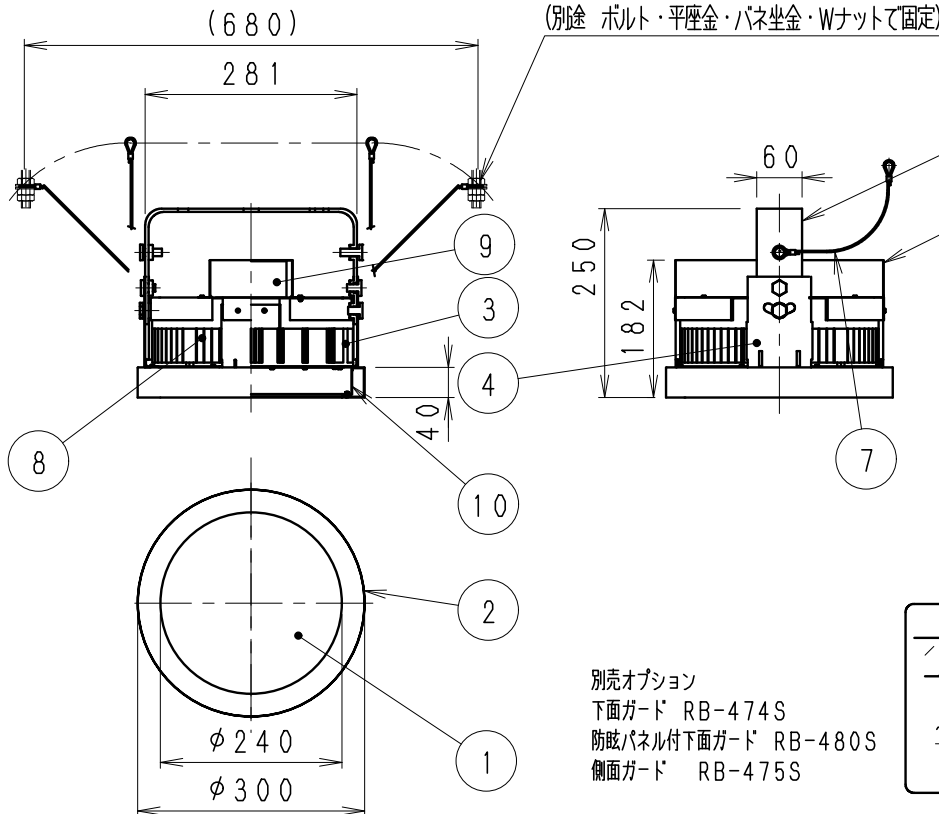

傾斜天井取付範囲

《施工上の注意》

スイッチ/ブレーカ設置の場合
両切りスイッチ/両切りブレーカー
をご使用ください。
(消灯時に微点灯防止の為)

別売オプション
下面ガード RB-474S
防眩パネル付下面ガード RB-480S
側面ガード RB-475S

ランプ名	20000 TYPE LEDモジュール (交換不可)		
配光	超広角配光タイプ		
光源色	昼白色 (5400K)		
演色性	Ra 82	LED光源寿命60000時間	
定格電圧 (V)	周波数 (Hz)	入力電流 (mA)	消費電力 (W)
100	50/60Hz	1728	171.8
200		852	167.7
242		709	167.7

器具質量	7.8Kg	公共施設用	LSR1W-20000LM 確認外
縮尺	1/10	タイプ	20000TYPE
品名	体育館・スポーツ施設用ベースライト	型番	ERG5404S

生産終了品

(記載の情報は、仕様図発行日のものです。)
最新情報は弊社のホームページよりご確認ください。