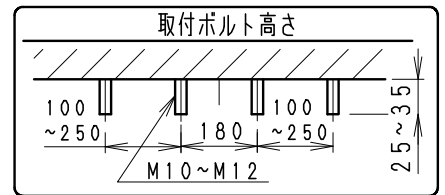

傾斜天井取付範囲

《施工上の注意》

スイッチ/ブレーカ設置の場合
両切りスイッチ/両切りブレーカー
をご使用ください。
(消灯時に微点灯防止の為)

別売オプション
下面ガード RB-474S
防眩パネル付下面ガード RB-480S
側面ガード RB-475S

ランプ名	20000 TYPE LEDモジュール (交換不可)		
配光	超広角配光タイプ		
光源色	昼白色 (5400K)		
演色性	Ra 82	LED光源寿命60000時間	
定格電圧 (V)	周波数 (Hz)	入力電流 (mA)	消費電力 (W)
100	50/60Hz	1728	171.8
200		852	167.7
242		709	167.7