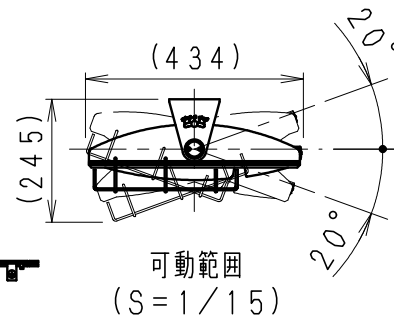

※水向き穴は、本体に4ヶ所あります。

取付方向や照射位置の調節角度より、最下部の水抜き穴を確保してください。
水抜き用ネジ（1個）、ワッシャ（1枚）、ゴムワッシャ（1枚）を取りはずして水抜き穴を確保してください。

キャプタイヤコード 約2000mm
2PNCT 1.25mm²×3芯
外径φ10.5 黒

※LED素子は白熱灯・蛍光灯などの一般光源に比べバラツキがあるため発光色、明るさが異なる場合がありますのでご了承ください。

拡散配光タイプ

11	水抜き用ネジ	ステンレス・M4	4	
10	ガード固定ネジ	ステンレス・M4	2	
9	ガード	ステンレス・φ4	1	
8	LEDモジュール		4	
7	カバー	P C	1	乳白
6	固定ツマミ	アルミダイキャスト	2	メタリック仕(シルバーメタリック)
5	角度固定ネジ	ステンレス・M4	2	
4	取付板	ステンレス・t4.3	1	メタリック仕(シルバーメタリック)
3	枠	アルミダイキャスト	1	メタリック仕(シルバーメタリック)
2	電源装置		1	
1	本体	アルミダイキャスト	1	メタリック仕(シルバーメタリック)
部番	部品名	材質・素材厚	数量	備考

承認・検印・作成
生産終了品
西沢田

W・数	-	尺度	
器具質量	約 12.9 kg	1/10	