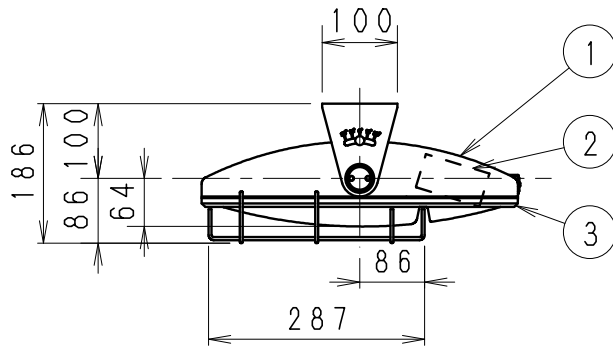

※水向き穴は、本体に4ヶ所あります。

取付方向や照射位置の調節角度より、最下部の水抜き穴を確保してください。
水抜き用ネジ（1個）、ワッシャ（1枚）、ゴムワッシャ（1枚）を取りはずして水抜き穴を確保してください。

キャプタイヤコード 約2000mm
2PNCT 1.25mm²×3芯
外径φ10.5 黒

※LED素子は白熱灯・蛍光灯などの一般光源に比べバラツキがあるため発光色、明るさが異なる場合がありますのでご了承ください。

拡散配光タイプ

11	水抜き用ネジ	ステンレス・M4	4	
10	ガード固定ネジ	ステンレス・M4	2	
9	ガード	ステンレス・φ4	1	
8	LEDモジュール		4	
7	カバー	P C	1	乳白
6	固定ツマミ	アルミダイキャスト	2	メタリック仕(シルバーメタリック)
5	角度固定ネジ	ステンレス・M4	2	
4	取付板	ステンレス・t4.3	1	メタリック仕(シルバーメタリック)
3	枠	アルミダイキャスト	1	メタリック仕(シルバーメタリック)
2	電源装置		1	
1	本体	アルミダイキャスト	1	メタリック仕(シルバーメタリック)
部番	部品名	材質・素材厚	数量	備考

承認・検印・作成
生産終了品
西沢田

W・数	-	尺度	
器具質量	約 12.9 kg	1/10	