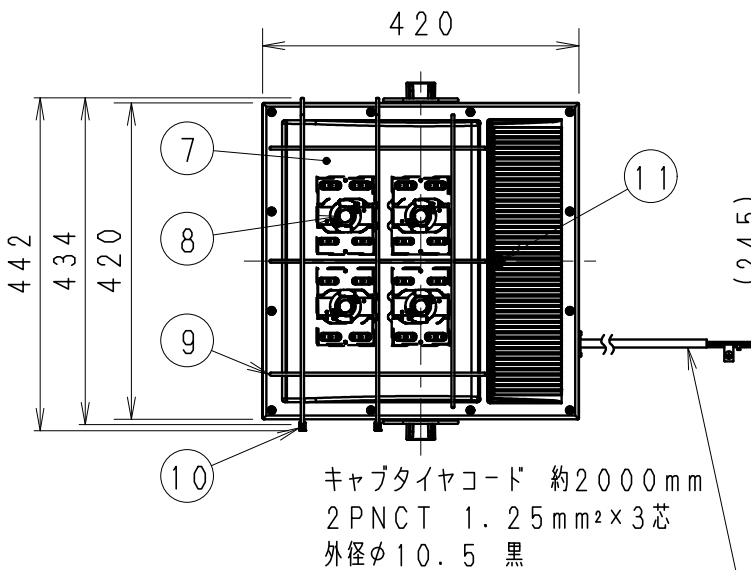

※水向き穴は、本体に4ヶ所あります。

取付方向や照射位置の調節角度より、最下部の水抜き穴を確保してください。
水抜き用ネジ（1個）、ワッシャ（1枚）、ゴムワッシャ（1枚）を取りはずして水抜き穴を確保してください。

キャプタイヤコード 約2000mm
2PNCT 1.25mm²×3芯
外径φ10.5 黒

※LED素子は白熱灯・蛍光灯などの一般光源に比べバラツキがあるため発光色、明るさが異なる場合がありますのでご了承ください。

拡散配光タイプ

11	水抜き用ネジ	ステンレス・M4	4	
10	ガード固定ネジ	ステンレス・M4	2	
9	ガード	ステンレス・φ4	1	
8	LEDモジュール		4	
7	カバー	P C	1	乳白
6	固定ツマミ	アルミダイキャスト	2	メタリック仕(シルバーメタリック)
5	角度固定ネジ	ステンレス・M4	2	
4	取付板	ステンレス・t4.3	1	メタリック仕(シルバーメタリック)
3	枠	アルミダイキャスト	1	メタリック仕(シルバーメタリック)
2	電源装置		1	
1	本体	アルミダイキャスト	1	メタリック仕(シルバーメタリック)
部番	部品名	材質・素材厚	数量	備考

承認・検印・作成
生産終了品
西沢田

W・数	-	尺度	
器具質量	約 12.9 kg	1/10	