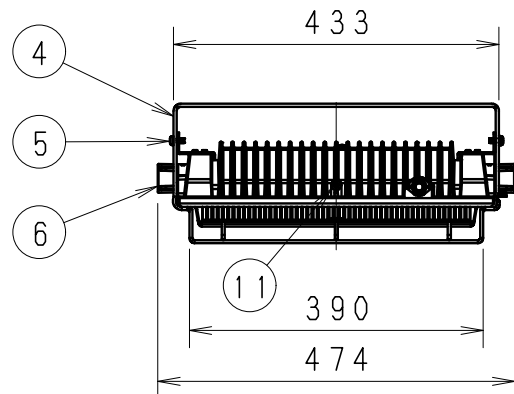

※水向き穴は、本体に4ヶ所あります。

取付方向や照射位置の調節角度より、最下部の水抜き穴を確保してください。
水抜き用ネジ（1個）、ワッシャ（1枚）、ゴムワッシャ（1枚）を取りはずして水抜き穴を確保してください。

キャプタイヤコード 約2000mm
2PNCT 1.25mm²×3芯
外径φ10.5 黒

※LED素子は白熱灯・蛍光灯などの一般光源に比べバラツキがあるため発光色、明るさが異なる場合がありますのでご了承ください。

拡散配光タイプ

11	水抜き用ネジ	ステンレス・M4	4	
10	ガード固定ネジ	ステンレス・M4	2	
9	ガード	ステンレス・φ4	1	
8	LEDモジュール		4	
7	カバー	P C	1	乳白
6	固定ツマミ	アルミダイキャスト	2	メタリック仕(シルバーメタリック)
5	角度固定ネジ	ステンレス・M4	2	
4	取付板	ステンレス・t4.3	1	メタリック仕(シルバーメタリック)
3	枠	アルミダイキャスト	1	メタリック仕(シルバーメタリック)
2	電源装置		1	
1	本体	アルミダイキャスト	1	メタリック仕(シルバーメタリック)
部番	部品名	材質・素材厚	数量	備考

承認・検印・作成
生産終了品
西沢田

W・数	-	尺度	
器具質量	約 12.9 kg	1/10	