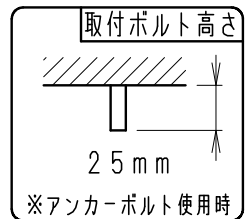

※水向き穴は、本体に4ヶ所あります。

取付方向や照射位置の調節角度より、最下部の水抜き穴を確保してください。
水抜き用ネジ（1個）、ワッシャ（1枚）、ゴムワッシャ（1枚）を取りはずして水抜き穴を確保してください。

キャプタイヤコード 約2000mm
2PNCT 1.25mm²×3芯
外径φ10.5 黒

※LED素子は白熱灯・蛍光灯などの一般光源に比べバラツキがあるため発光色、明るさが異なる場合がありますのでご了承ください。

承認・検印・作成
生産終了品
西沢田

W・数	-	尺度	
器具質量	約 12.9 kg	1/10	