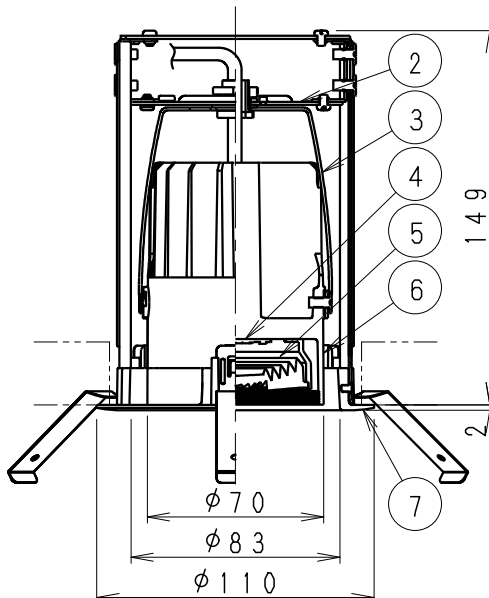

可動範囲 (S=1/6)