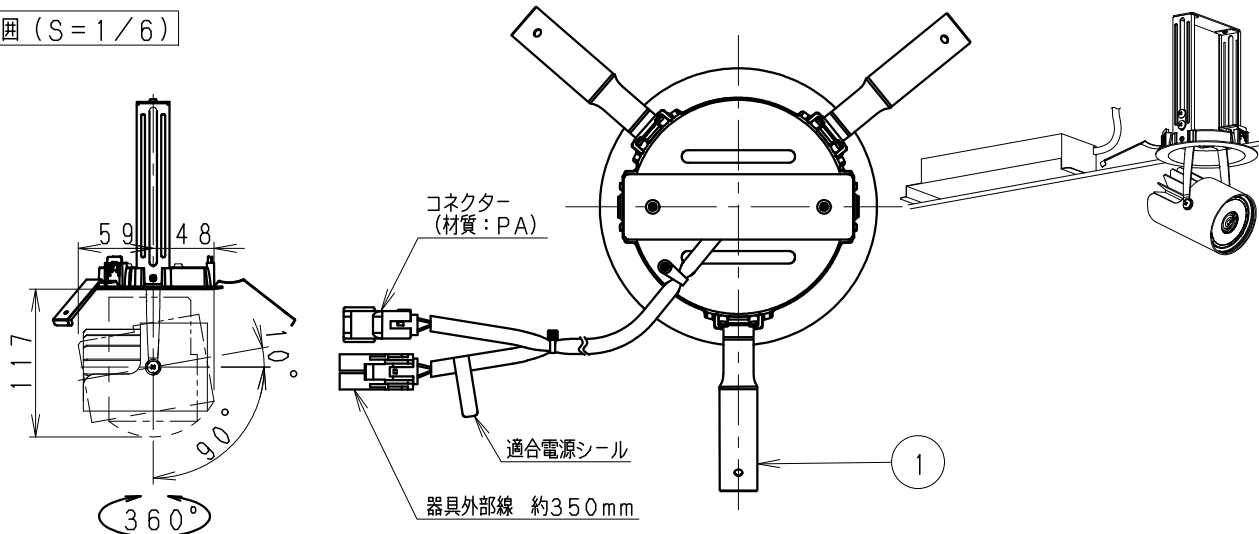

可動範囲 (S=1/6)

安全に関するご注意

- 1、一般屋内用器具です。屋外や水気・湿気のある場所、腐食性ガスの発生する場所、振動のある場所では使用できません。LEDの光学性能に影響を与える恐れや劣化・不点灯および故障や絶縁不良による火災・感電・落下の原因となります。
- 2、天井埋込専用器具です。傾斜天井・やわらかい天井には取り付けしないでください。落下の原因となります。
- 3、断熱材、防音材を被せて使用しないでください。火災の原因となります。
- 4、断熱施工天井には使用できません。火災の原因となります。
- 5、ロックウール、珪酸カルシウム等の天井に取り付ける場合は天井材の破損や、枠と天井面の間に隙間ができる事がありますので、取付パネと天井面の間に補強材を入れてください。
- 6、この器具は、5~35℃の温度範囲で使用ください。高温で使用すると火災の原因となります。
- 7、口出し線の延長、切断等の改造は行わないでください。火災・感電の原因となります。
- 8、点灯時および点灯中はLEDを直視しないでください。目を傷める原因となります。断熱・防音施工天井で使用の場合は、下図のように施工してください。