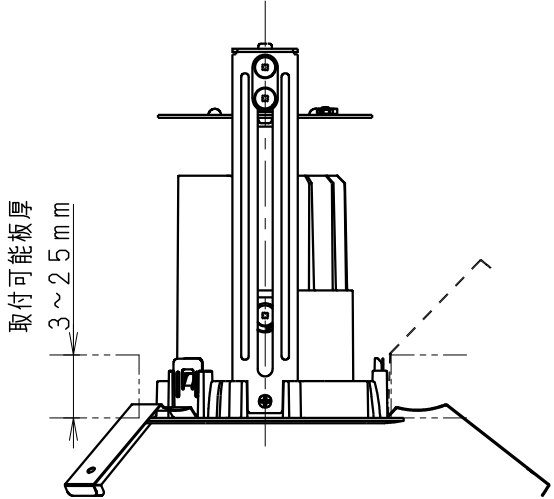

可動範囲 (S=1/6)

安全に関するご注意

- 1、一般屋内用器具です。屋外や水気・湿気のある場所、腐食性ガスの発生する場所、振動のある場所では使用できません。LEDの光学性能に影響を与える恐れや劣化・不点灯および故障や絶縁不良による火災・感電・落下の原因となります。
- 2、天井埋込専用器具です。傾斜天井・やわらかい天井には取り付けしないでください。落下の原因となります。
- 3、断熱材、防音材を被せて使用しないでください。火災の原因となります。
- 4、断熱施工天井には使用できません。火災の原因となります。
- 5、ロックウール、珪酸カルシウム等の天井に取り付ける場合は天井材の破損や、枠と天井面の間に隙間ができる事がありますので、取付パネと天井面の間に補強材を入れてください。
- 6、この器具は、5~35℃の温度範囲で使用ください。高温で使用すると火災の原因となります。
- 7、口出し線の延長、切断等の改造は行わないでください。火災・感電の原因となります。
- 8、点灯時および点灯中はLEDを直視しないでください。目を傷める原因となります。断熱・防音施工天井で使用の場合は、下図のように施工してください。