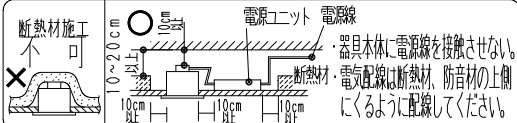

⚠ 安全に関するご注意

1. 一般屋内用器具です。
屋外や水気・湿気のある場所、腐食性ガスの発生する場所、振動のある場所では使用できません。故障や絶縁不良による火災・感電・落下の原因となります。
2. 天井埋込専用器具です。
傾斜天井・やわらかい天井には取り付けしないでください。落下の原因となります。
3. 断熱材、防音材を被せて使用しないでください。火災の原因となります。
4. 断熱施工天井には使用できません。火災の原因となります。
5. ロックウール、珪酸カルシウム等の天井に取り付ける場合は天井材の破損や、枠と天井面の間に隙間ができる事がありますので、取付バネと天井面の間に補強材を入れてください。
6. この器具は、5~35℃の温度範囲で使用ください。
高温で使用すると火災の原因となります。
7. 口出し線の延長、切断等の改造は行わないでください。
火災・感電の原因となります。
8. 点灯時および点灯中はLEDを直視しないでください。目を傷める原因となります。
断熱・防音施工天井でご利用の場合は、下図のように施工してください。