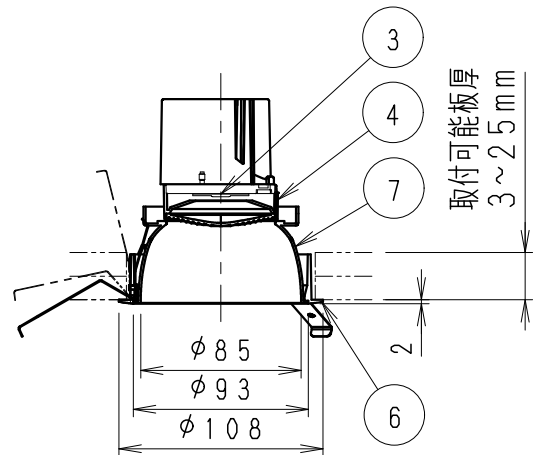

器具外部線 約330mm

使用上のご注意

- 1、本体1台につき適合電源ユニット(別売)が1台必要です。組み合わせてご使用ください。(適合電源の仕様図を参照してください。)
- 2、LEDにはバラツキがあるため、同一品番の器具でも発光色、明るさが異なる場合があります。予めご了承ください。
- 3、照射面距離が近い場合や照射面によって、光のムラが気になる場合があります。予めご了承ください。
- 4、コネクターは、確実に接続してください。(点灯中の抜き差しは禁止です。)

枠:白・目録工 N-93・マンセル:N9.3 (近似値)

7	コーン	アルミ・t1.2	1	鏡面マット仕上
6	枠	アルミダイカスト	1	白艶消
5	アングル	亜鉛鋼板・t1.0	2	
4	レンズユニット	P C	1	白 / 透明
3	LEDモジュール		1	(LEDモジュール交換不可)
2	ヒートシンク	アルミダイカスト	1	脱脂
1	取付枠・コーン固定枠	ステンレス・t0.4	3	
部番	部品名	材質・素材厚	数量	備考

器具本体質量 約0.4Kg
別売電源ユニット質量は別表参照

生産終了品

・LED光源寿命40000時間 (JIS C8155:2010に準拠)

縮尺	1/4	タイプ	LEDZ ARCHI 600	型番	ERD8774S
		品名	ベースダウンライト/一般型鏡面マットコーン		

ERD8774S-K

株式会社 遠藤照明