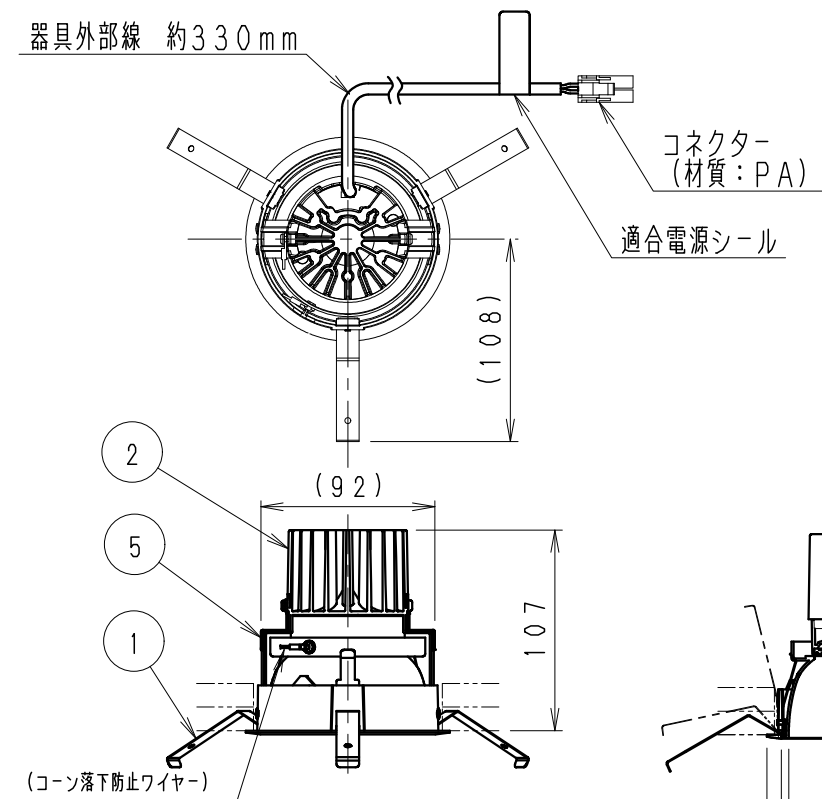

器具外部線 約330mm

使用上のご注意

- 1、本体1台につき適合電源ユニット(別売)が1台必要です。組み合わせてご使用ください。(適合電源の仕様図を参照してください。)
- 2、LEDにはバラツキがあるため、同一品番の器具でも発光色、明るさが異なる場合があります。予めご了承ください。
- 3、照射面距離が近い場合や照射面によって、光のムラが気になる場合があります。予めご了承ください。
- 4、コネクターは、確実に接続してください。(点灯中の抜き差しは禁止です。)

枠:白・目録工 N-93・マンセル:N9.3 (近似値)

7	コーン	アルミ・t1.2	1	鏡面マット仕上
6	枠	アルミダイカスト	1	白艶消
5	アングル	亜鉛鋼板・t1.0	2	
4	レンズユニット	P C	1	白 / 透明
3	LEDモジュール		1	(LEDモジュール交換不可)
2	ヒートシンク	アルミダイカスト	1	脱脂
1	取付枠・コーン固定枠	ステンレス・t0.4	3	
部番	部品名	材質・素材厚	数量	備考

2020/07/01 承認 嶋田 作成 坂本 仕様図 / ISO A4 第三角法 (mm)

ランプ名	LEDZ ARCHI 600
配光	超広角配光タイプ
光源色	電球色タイプ (3000K)
演色性	Ra93 近接照射限度 0.2m

埋込寸法

別売適合電源	定格電圧 (V)	周波数 (Hz)	入力電流 (mA)	消費電力 (W)	質量 (Kg)	
非調光 100-242V用	RX-361NA	50/60	100	150	0.2	
	200		75			
	242		62			
PWM信号制御方式 100-242V用 (調光率5~100%)	RX-368NA	50/60	100	79	0.3	
	200		45			
	242		40			
(接続台数)	X-239WB (100V) 50台 (50台) RX-382W (100V) 20台 (20台) X-240WB (200V) 50台 (50台) / (242V) 50台 (50台) FX-441W/B (PWM信号ユニット・50台) ※()内台数は、信号供給のみの接続台数です。調光信号出力線 (総線長100m以内) ●GRAFIK Eye QSシステムの詳細はカタログを参照してください。					
位相制御・2線式 100V専用 (調光率1~100%)	RX-409N	100	50/60	154	7.6	0.3
	RX-116WC (1~15台)	RX-411W (4~25台)	金属製スイッチボックス単体取付時			
	FX-426N	位相制御ユニット (1~15台)		詳しくは調光器の仕様図参照		
Smart LEDZ Fit (無線調光) 100V-242V用 (調光率5~100%)	FX-392N	50/60	100	81	7.8	0.3
	200		46	7.9		
	242		42	8.2		
Smart LEDZ Fitシステム又は Smart LEDZ Fit Plusシステムの専用機です。 適合機器の詳細はカタログを参照ください。その他調光システム (旧 Smart LEDZシステム含む) では使用できません。 通信距離 見通し半径25m以内 ※設置環境により25m以内でも通信できない場合がありますので施工前に確認してください。						

器具本体質量 約0.4Kg
別売電源ユニット質量は別表参照

生産終了品

・LED光源寿命40000時間 (JIS C8155:2010に準拠)

縮尺	1/4	タイプ	LEDZ ARCHI 600	型番	ERD8774S
		品名	ベースダウンライト/一般型鏡面マットコーン		

ERD8774S-K

株式会社 遠藤照明