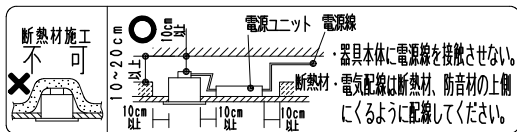

オプション適合不可

取付可能板厚
3~25mm

【ご注意】 器具は、取付パネで埋込穴に固定です。枠より灯体の着脱はできません。

⚠ 安全に関するご注意

- 1、一般屋内用器具です。
屋外や水気・湿気のある場所、腐食性ガスの発生する場所、振動のある場所では使用できません。故障や絶縁不良による火災・感電・落下の原因となります。
- 2、天井埋込専用器具です。
傾斜天井・やわらかい天井には取り付けしないでください。落下の原因になります。
- 3、断熱材、防音材を被せて使用しないでください。火災の原因となります。
- 4、断熱施工天井には使用できません。火災の原因となります。
- 5、ロックワール、珪酸カルシウム等の天井に取り付ける場合は天井材の破損や、枠と天井面の間に隙間ができる事がありますので、取付パネと天井面の間に補強材を入れてください。
- 6、この器具は、5~35℃の温度範囲で使用ください。
高温で使用すると火災の原因となります。
- 7、口出し線の延長、切断等の改造は行わないでください。
火災・感電の原因となります。
- 8、点灯時および点灯中はLEDを直視しないでください。目を傷める原因となります。
断熱・防音施工天井で使用の場合は、下図のように施工してください。