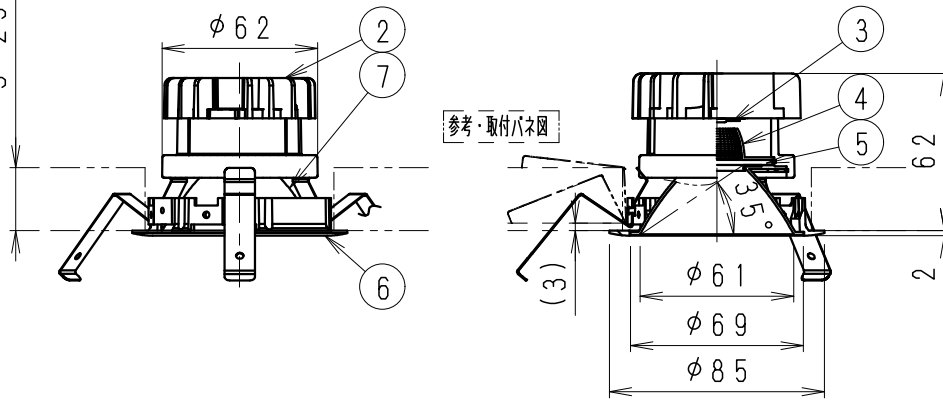

オプション適合不可

取付可能板厚
3~25mm

【ご注意】 器具は、取付パネで埋込穴に固定です。枠より灯体の着脱はできません。

⚠ 安全に関するご注意

- 1、一般屋内用器具です。
屋外や水気・湿気のある場所、腐食性ガスの発生する場所、振動のある場所では使用できません。故障や絶縁不良による火災・感電・落下の原因となります。
- 2、天井埋込専用器具です。
傾斜天井・やわらかい天井には取り付けしないでください。落下の原因になります。
- 3、断熱材、防音材を被せて使用しないでください。火災の原因となります。
- 4、断熱施工天井には使用できません。火災の原因となります。
- 5、ロックワール、珪酸カルシウム等の天井に取り付ける場合は天井材の破損や、枠と天井面の間に隙間ができる事がありますので、取付パネと天井面の間に補強材を入れてください。
- 6、この器具は、5~35℃の温度範囲で使用ください。
高温で使用すると火災の原因となります。
- 7、口出し線の延長、切断等の改造は行わないでください。
火災・感電の原因となります。
- 8、点灯時および点灯中はLEDを直視しないでください。目を傷める原因となります。
断熱・防音施工天井で使用の場合は、下図のように施工してください。

埋込寸法

ランプ名	900TYPE LEDモジュール (交換不可)		
配光	超広角配光タイプ		
光源色	調光調色タイプ (6500K-2700K相当)		
演色性	Ra85	近接照射限度	0.3m

75⁺¹
-1

別売電源ユニット	定格電圧 (V)	周波数 (Hz)	入力電流 (mA)	消費電力 (W)	質量 (Kg)
スマートレズ 無線信号制御方式 100~242V用	FX-432N	100	103	10.2	0.4
		200	54	10.2	
		242	48	10.4	

生産終了品

器具質量 合計: 約0.6Kg (灯具: 約0.2kg)

白・日塗工 N-93・マンセル: N9.3 (近似値)						
7	コ	ン	アルミ(1090/1060)t1.2 コン本体: アルミダイカスト	1	コン: 電解研磨(鏡面仕上) コン本体: 磨き・化成	
6	枠		アルミダイカスト	1	白艶消	
5	前	面	強化ガラス:t1.8	1	透明消	
4	反	射	板	アルミ(1090)t1	1	電解研磨(鏡面)
3	LED	モ	ジュール		1	(LEDモジュール交換不可)
2	ヒ	ー	ト	ア	ル	ミ
1	取	付	パ	ネ	ス	テ
部	番	部	品	名	材	質
					素	材
					厚	
					数	量
					備	考