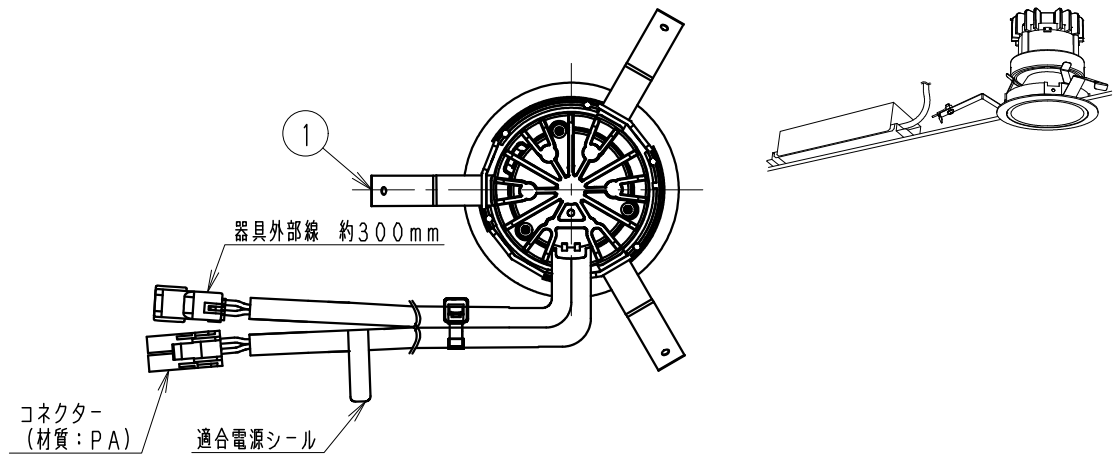

オプション適合不可

取付可能板厚
3~25mm

【ご注意】 器具は、取付パネで埋込穴に固定です。枠より灯体の着脱はできません。

⚠ 安全に関するご注意

- 1、一般屋内用器具です。
屋外や水気・湿気のある場所、腐食性ガスの発生する場所、振動のある場所では使用できません。故障や絶縁不良による火災・感電・落下の原因となります。
- 2、天井埋込専用器具です。
傾斜天井・やわらかい天井には取り付けしないでください。落下の原因になります。
- 3、断熱材、防音材を被せて使用しないでください。火災の原因となります。
- 4、断熱施工天井には使用できません。火災の原因となります。
- 5、ロックワール、珪酸カルシウム等の天井に取り付ける場合は天井材の破損や、枠と天井面の間に隙間ができる事がありますので、取付パネと天井面の間に補強材を入れてください。
- 6、この器具は、5~35℃の温度範囲で使用ください。
高温で使用すると火災の原因となります。
- 7、口出し線の延長、切断等の改造は行わないでください。
火災・感電の原因となります。
- 8、点灯時および点灯中はLEDを直視しないでください。目を傷める原因となります。
断熱・防音施工天井で使用の場合は、下図のように施工してください。

生産終了品

器具質量 合計: 約0.6Kg (灯具: 約0.2kg)

白・日塗工 N-93・マンセル: N9.3 (近似値)						
7	コ	ン	アルミ(1090/1060)t1.2 コン本体: アルミダイカスト	1	コン: 電解研磨(鏡面仕上) コン本体: 磨き・化成	
6	枠		アルミダイカスト	1	白艶消	
5	前	面	強化ガラス:t1.8	1	透明消	
4	反	射	板	アルミ(1090)t1	1	電解研磨(鏡面)
3	LED	モ	ジュール		1	(LEDモジュール交換不可)
2	ヒ	ー	ト	ア	ル	ミ
1	取	付	パ	ネ	ス	テ
部	番	部	品	名	材	質
					素	材
					厚	
					数	量
					備	考