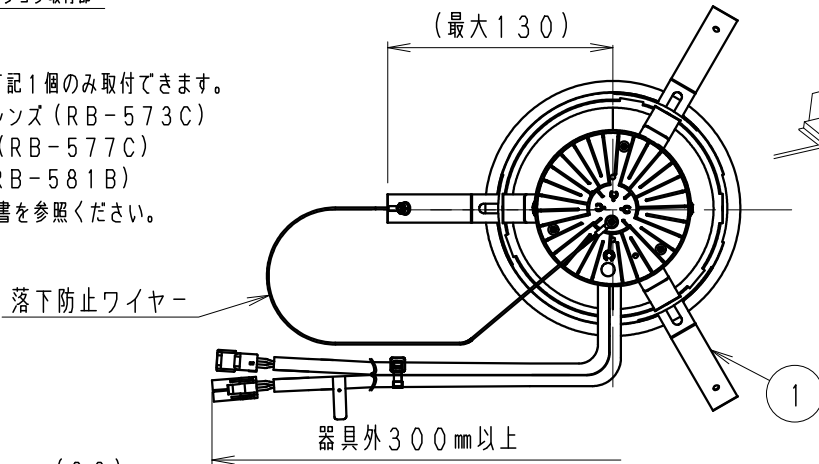

オプション取付部に下記1個のみ取付できます。  
 ・ディフュージョンレンズ (RB-573C)  
 ・スプレッドレンズ (RB-577C)  
 ・ハニカムルーバ (RB-581B)  
 取付方法は取扱説明書を参照ください。

⚠ 安全に関するご注意

- 一般屋内用器具です。屋外や水気・湿気のある場所、腐食性ガスの発生する場所、振動のある場所では使用できません。故障や絶縁不良による火災・感電・落下の原因となります。
- 天井埋込専用器具です。傾斜天井・やわらかい天井には取り付けしないでください。落下の原因になります。
- 断熱材、防音材を被せて使用しないでください。火災の原因となります。
- 断熱施工天井には使用できません。火災の原因となります。
- ロックワール、珪酸カルシウム等の天井に取り付ける場合は天井材の破損や、枠と天井面の間に隙間ができる事がありますので、取付パネと天井面の間に補強材を入れてください。
- この器具は、5~35℃の温度範囲で使用ください。高温で使用すると火災の原因となります。
- 口出し線の延長、切断等の改造は行わないでください。火災・感電の原因となります。
- 点灯時および点灯中はLEDを直接しないでください。目を傷める原因となります。断熱・防音施工天井で使用の場合は、下図のように施工してください。

器具質量 合計: 約1.1Kg (灯具: 約0.6kg)

白・日塗工 N-93・マンセル: N9.3 (近似値)					
7	コーン	アルミ (1090/1060) t1.2 コーン本体: アルミダイカスト	1	コーン: 電解研磨 (鏡面上)	
6	枠	アルミダイカスト	1	白艶消	
5	前面パネル	強化ガラス・t1.8	1	透明消	
4	反射板	アルミ (1090・t1)	1	電解研磨 (鏡面)	
3	LEDモジュール		1	(LEDモジュール交換不可)	
2	ヒートシンク	アルミ	1		
1	取付パネ	ステンレス・t0.4	3		
部番	部品名	材質・素材厚	数量	備考	