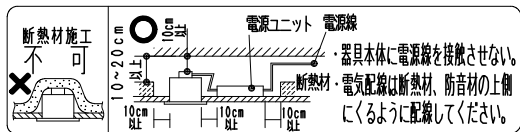

オプション取付部に下記1個のみ取付できます。  
 ・ディフュージョンレンズ (RB-573C)  
 ・スプレッドレンズ (RB-577C)  
 ・ハニカムルーバ (RB-581B)  
 取付方法は取扱説明書を参照ください。

⚠ 安全に関するご注意

- 一般屋内用器具です。屋外や水気・湿気のある場所、腐食性ガスの発生する場所、振動のある場所では使用できません。故障や絶縁不良による火災・感電・落下の原因となります。
- 天井埋込専用器具です。傾斜天井・やわらかい天井には取り付けしないでください。落下の原因になります。
- 断熱材、防音材を被せて使用しないでください。火災の原因となります。
- 断熱施工天井には使用できません。火災の原因となります。
- ロックワール、珪酸カルシウム等の天井に取り付ける場合は天井材の破損や、枠と天井面の間に隙間ができる事がありますので、取付パネと天井面の間に補強材を入れてください。
- この器具は、5~35℃の温度範囲で使用ください。高温で使用すると火災の原因となります。
- 口出し線の延長、切断等の改造は行わないでください。火災・感電の原因となります。
- 点灯時および点灯中はLEDを直接しないでください。目を傷める原因となります。断熱・防音施工天井で使用の場合は、下図のように施工してください。