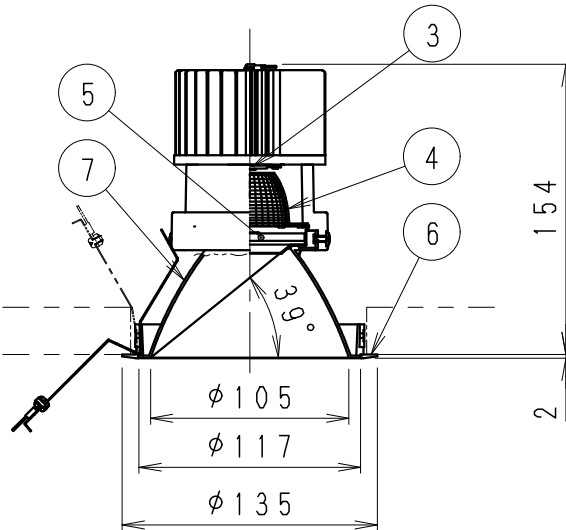

オプション取付部に下記1個のみ取付できます。  
 ・ディフュージョンレンズ (RB-573C)  
 ・スプレッドレンズ (RB-577C)  
 ・ハニカムルーバ (RB-581B)  
 取付方法は取扱説明書を参照ください。

⚠ 安全に関するご注意

- 一般屋内用器具です。屋外や水気・湿気のある場所、腐食性ガスの発生する場所、振動のある場所では使用できません。故障や絶縁不良による火災・感電・落下の原因となります。
- 天井埋込専用器具です。傾斜天井・やわらかい天井には取り付けしないでください。落下の原因になります。
- 断熱材、防音材を被せて使用しないでください。火災の原因となります。
- 断熱施工天井には使用できません。火災の原因となります。
- ロックワール、珪酸カルシウム等の天井に取り付ける場合は天井材の破損や、枠と天井面の間に隙間ができる事がありますので、取付パネと天井面の間に補強材を入れてください。
- この器具は、5~35℃の温度範囲で使用ください。高温で使用すると火災の原因となります。
- 口出し線の延長、切断等の改造は行わないでください。火災・感電の原因となります。
- 点灯時および点灯中はLEDを直接しないでください。目を傷める原因となります。断熱・防音施工天井で使用の場合は、下図のように施工してください。

器具質量 合計: 約1.1Kg (灯具: 約0.6kg)

白・日塗工 N-93・マンセル: N9.3 (近似値)					
7	コーン	アルミ (1090/1060) t1.2 コーン本体: アルミダイカスト	1	コーン: 電解研磨 (鏡面上)	
6	枠	アルミダイカスト	1	白艶消	
5	前面パネル	強化ガラス・t1.8	1	透明消	
4	反射板	アルミ (1090・t1)	1	電解研磨 (鏡面)	
3	LEDモジュール		1	(LEDモジュール交換不可)	
2	ヒートシンク	アルミ	1		
1	取付パネ	ステンレス・t0.4	3		
部番	部品名	材質・素材厚	数量	備考	