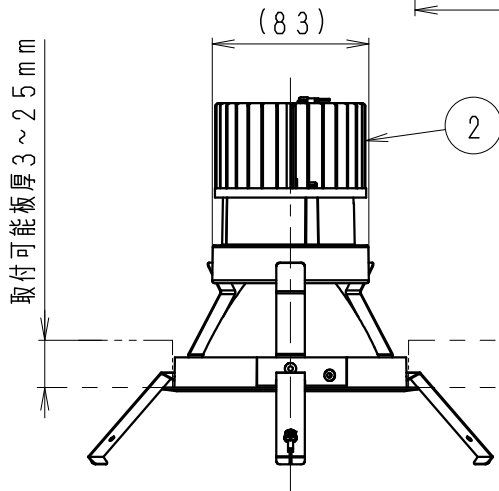

オプション取付部に下記1個のみ取付できます。  
 ・ディフュージョンレンズ (RB-573C)  
 ・スプレッドレンズ (RB-577C)  
 ・ハニカムルーバ (RB-581B)  
 取付方法は取扱説明書を参照ください。

⚠ 安全に関するご注意

- 一般屋内用器具です。屋外や水気・湿気のある場所、腐食性ガスの発生する場所、振動のある場所では使用できません。故障や絶縁不良による火災・感電・落下の原因となります。
- 天井埋込専用器具です。傾斜天井・やわらかい天井には取り付けしないでください。落下の原因になります。
- 断熱材、防音材を被せて使用しないでください。火災の原因となります。
- 断熱施工天井には使用できません。火災の原因となります。
- ロックワール、珪酸カルシウム等の天井に取り付ける場合は天井材の破損や、枠と天井面の間に隙間ができる事がありますので、取付パネと天井面の間に補強材を入れてください。
- この器具は、5~35℃の温度範囲で使用ください。高温で使用すると火災の原因となります。
- 口出し線の延長、切断等の改造は行わないでください。火災・感電の原因となります。
- 点灯時および点灯中はLEDを直接しないでください。目を傷める原因となります。断熱・防音施工天井で使用の場合は、下図のように施工してください。

器具質量 合計: 約1.1Kg (灯具: 約0.6kg)

白・日塗工 N-93・マンセル: N9.3 (近似値)					
7	コーン	アルミ (1090/1060) t1.2 コーン本体: アルミダイカスト	1	コーン: 電解研磨 (鏡面上)	
6	枠	アルミダイカスト	1	白艶消	
5	前面パネル	強化ガラス・t1.8	1	透明消	
4	反射板	アルミ (1090・t1)	1	電解研磨 (鏡面)	
3	LEDモジュール		1	(LEDモジュール交換不可)	
2	ヒートシンク	アルミ	1		
1	取付パネ	ステンレス・t0.4	3		
部番	部品名	材質・素材厚	数量	備考	