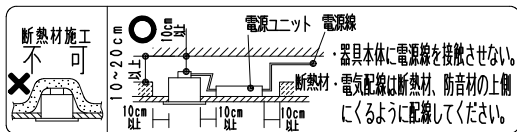

⚠ 安全に関するご注意

- 1、一般屋内用器具です。
屋外や水気・湿気のある場所、腐食性ガスの発生する場所、振動のある場所では使用できません。故障や絶縁不良による火災・感電・落下の原因となります。
- 2、天井埋込専用器具です。
傾斜天井・やわらかい天井には取り付けしないでください。落下の原因になります。
- 3、断熱材、防音材を被せて使用しないでください。火災の原因となります。
- 4、断熱施工天井には使用できません。火災の原因となります。
- 5、ロックワール、珪酸カルシウム等の天井に取り付ける場合は天井材の破損や、枠と天井面の間に隙間ができる事がありますので、取付パネと天井面の間に補強材を入れてください。
- 6、この器具は、5～35℃の温度範囲で使用ください。
高温で使用すると火災の原因となります。
- 7、口出し線の延長、切断等の改造は行わないでください。
火災・感電の原因となります。
- 8、点灯時および点灯中はLEDを直視しないでください。目を傷める原因となります。
断熱・防音施工天井で使用の場合は、下図のように施工してください。