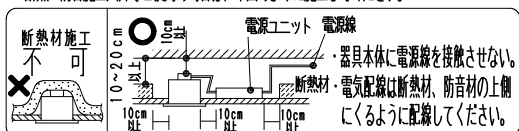

⚠ 安全に関するご注意

- 1、一般屋内用器具です。  
屋外や水気・湿気のある場所、腐食性ガスの発生する場所、振動のある場所では使用できません。故障や絶縁不良による火災・感電・落下の原因となります。
- 2、天井埋込専用器具です。  
傾斜天井・やわらかい天井には取り付けしないでください。落下の原因になります。
- 3、断熱材、防音材を被せて使用しないでください。火災の原因となります。
- 4、断熱施工天井には使用できません。火災の原因となります。
- 5、ロックワール、珪酸カルシウム等の天井に取り付ける場合は天井材の破損や、枠と天井面の間に隙間ができる事がありますので、取付パネと天井面の間に補強材を入れてください。
- 6、この器具は、5～35℃の温度範囲で使用ください。  
高温で使用すると火災の原因となります。
- 7、口出し線の延長、切断等の改造は行わないでください。  
火災・感電の原因となります。
- 8、点灯時および点灯中はLEDを直視しないでください。目を傷める原因となります。  
断熱・防音施工天井で使用する場合は、下図のように施工してください。