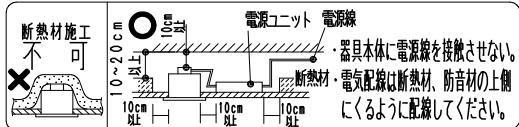

オプション (別売)

詳細は各型番の仕様図を
ご参照ください。

- ・ディフュージョンレンズ RB-574C
- ・ハニカムルーバ RB-582B

⚠ 安全に関するご注意

- 一般屋内用器具です。
屋外や水気・湿気のある場所、腐食性ガスの発生する場所、振動のある場所では使用できません。故障や絶縁不良による火災・感電・落下の原因となります。
- 天井埋込専用器具です。
傾斜天井・やわらかい天井には取り付けしないでください。落下の原因となります。
- 断熱材、防音材を被せて使用しないでください。火災の原因となります。
- 断熱施工天井には使用できません。火災の原因となります。
- ロックワール、珪酸カルシウム等の天井に取り付ける場合は天井材の破損や、枠と天井面の間に隙間ができる事がありますので、取付パネと天井面の間に補強材を入れてください。
- この器具は、5~35℃の温度範囲で使用ください。
高温で使用すると火災の原因となります。
- 口出し線の延長、切断等の改造は行わないでください。
火災・感電の原因となります。
- 点灯時および点灯中はLEDを直視しないでください。目を傷める原因となります。
断熱・防音施工天井でご使用の場合は、下図のように施工してください。