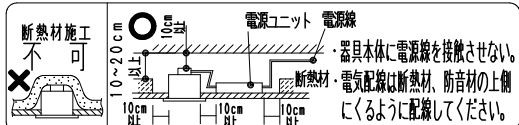

⚠ 安全に関するご注意

- 一般屋内用器具です。屋外や水気・湿気のある場所、腐食性ガスの発生する場所、振動のある場所では使用できません。故障や絶縁不良による火災・感電・落下の原因となります。
- 天井埋込専用器具です。傾斜天井・やわらかい天井には取り付けしないでください。落下の原因になります。
- 断熱材、防音材を被せて使用しないでください。火災の原因となります。
- 断熱施工天井には使用できません。火災の原因となります。
- ロックワール、珪酸カルシウム等の天井に取り付ける場合は天井材の破損や、枠と天井面の間に隙間ができる事がありますので、取付パネと天井面の間に補強材を入れてください。
- この器具は、5~35℃の温度範囲で使用ください。高温で使用すると火災の原因となります。
- 口出し線の延長、切断等の改造は行わないでください。火災・感電の原因となります。
- 点灯時および点灯中はLEDを直視しないでください。目を傷める原因となります。断熱・防音施工天井でご利用の場合は、下図のように施工してください。