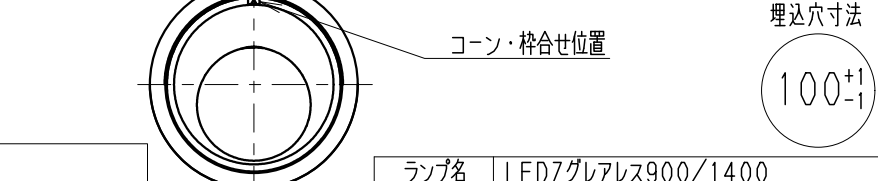

電源ユニットを埋め込み穴より挿入する場合、天井面より下記の寸法内に障害物がある場合は取付できません。(2.5mm天井厚みの場合)  
RX-366N 130mm

- ### 使用上のご注意
- 1、本体1台につき適合電源ユニット(別売)が1台必要です。組み合わせてご使用ください。(適合電源の仕様図を参照してください。)
  - 2、LEDにはバラツキがあるため、同一品番の器具でも発光色、明るさが異なる場合があります。予めご了承ください。
  - 3、照射面距離に近い場合や照射面によって、光のムラが気になる場合があります。予めご了承ください。
  - 4、コネクターは、確実に接続してください。(点灯中の抜き差しは禁止です。)

ランプ名	LEDZグレアレス900/1400
配光	ウォールウォッシャー(WW)タイプ
光源色	電球色タイプ(3000K)
演色性	Ra83 近接照射限度 0.3m

- ### 安全に関するご注意
- 1、一般屋内用器具です。屋外や水気・湿気のある場所、腐食性ガスの発生する場所、振動のある場所では使用できません。LEDの光学性能に影響を与える恐れや劣化・不点灯および故障や絶縁不良による火災・感電・落下の原因となります。
  - 2、天井埋込専用器具です。傾斜天井・やわらかい天井には取り付けしないでください。落下の原因になります。
  - 3、断熱材、防音材を被せて使用しないでください。火災の原因となります。
  - 4、断熱施工天井には使用できません。火災の原因となります。
  - 5、ロックワール、珪酸カルシウム等の天井に取り付ける場合は天井材の破損や、枠と天井面の間に隙間ができる事がありますので、取付パネと天井面の間に補強材を入れてください。
  - 6、この器具は、5~35℃の温度範囲で使用ください。高温で使用すると火災の原因となります。
  - 7、口出し線の延長、切断等の改造は行わないでください。火災・感電の原因となります。
  - 8、点灯時および点灯中はLEDを直視しないでください。目を傷める原因となります。断熱・防音施工天井で使用する場合は、下図のように施工してください。
- 断熱材施工不可