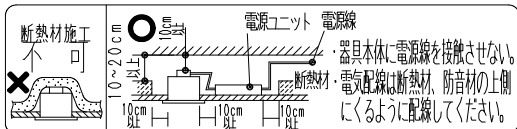

ランプ名	Rsシリーズ3000/4000
配光	超広角配光タイプ
光源色	温白色タイプ (3500K)
演色性	Ra85 近接照射限度 1.0m

埋込寸法

125<sup>+1</sup>

使用上のご注意

- 1、本体1台につき適合電源ユニット (別売) が1台必要です。組み合わせてご使用ください。(適合電源の仕様図を参照してください。)
- 2、LEDにはバラツキがあるため、同一品番の器具でも発光色、明るさが異なる場合があります。予めご了承ください。
- 3、照射距離が近い場合や照射面によって、光のムラが気になる場合があります。予めご了承ください。
- 4、コネクターは、確実に接続してください。(点灯中の抜き差しは禁止です。)

安全に関するご注意

- 1、一般屋内用器具です。屋外や水気・湿気のある場所、腐食性ガスの発生する場所、振動のある場所では使用できません。LEDの光学性能に影響を与える恐れや劣化・不点灯および故障や絶縁不良による火災・感電・落下の原因となります。
- 2、天井埋込専用器具です。傾斜天井・やわらかい天井には取り付けないでください。落下の原因になります。
- 3、断熱材、防音材を被せて使用しないでください。火災の原因となります。
- 4、断熱施工天井には使用できません。火災の原因となります。
- 5、ロックワール、珪酸カルシウム等の天井に取り付ける場合は天井材の破損や、枠と天井面の間に隙間ができる事がありますので、取付パネと天井面の間に補強材を入れてください。
- 6、この器具は、5~35℃の温度範囲で使用ください。高温で使用すると火災の原因となります。
- 7、口出し線の延長、切断等の改造は行わないでください。火災・感電の原因となります。
- 8、点灯時および点灯中はLEDを直視しないでください。目を傷める原因となります。断熱・防音施工天井で使用の場合は、下図のように施工してください。