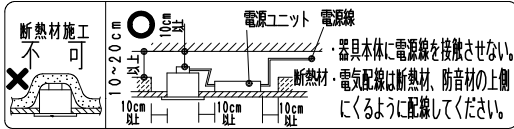

枠:白・日塗工 N-93・マンセル:N9.3(近似値)

8	落下防止ワイヤ	ステンレス・φ1	1		
7	取付バネ	ステンレス	2		
6	枠	アルミダイキャスト	1	白	艶消
5	レンズ	P	C	透	明
4	LEDモジュール		1	(LEDモジュール交換不可)	
3	コーン	アルミダイキャスト	1	白	艶消
2	灯体	アルミダイキャスト	1		
1	ヒートシンク	アルミ	1		
部番	部品名	材質・素材厚	数量	備考	

※C200TYPEはオプション適合不可

ランプ名	LEDZ CORE C200TYPE		
配光	超広角配光タイプ		
光源色	温白色タイプ(3500K)		
演色性	Ra93	近接照射限度	0.2m

埋込寸法

C200TYPE	別売電源	定格電圧(V)	周波数(Hz)	入力電流(mA)	消費電力(W)	質量(Kg)
非調光 100-242V用	RX-359N	100	50/60	207	20.4	0.4
		200		106	20.5	
		242		91	20.9	
PWM信号制御方式 100-242V用 (調光率5~100%) (接続台数)	RX-366N	100	50/60	208	20.3	0.5
		200		110	19.9	
		242		94	20.0	
		X-239WB(100V) 50台(50台) RX-382W(100V) 20台(20台) X-240WB(200V) 50台(50台)/(242V) 50台(50台) FX-441W/B(PWM信号ユニット・50台) ※( )内台数は、信号供給のみの接続台数です。調光信号出力線(総配線長100m以内) ●GRAFIK Eye QSシステムの詳細はカタログを参照してください。				
位相制御 2線式・100V専用 (調光率1~100%) (接続台数)	RX-407N	100	50/60	391	20.0	0.4
		RX-116WC(1~6台) RX-411W(2~16台) 金属製スイッチボックス単体の場合 FX-426N 位相制御ユニット(1~6台) (詳しくは調光器の仕様図参照)				
Smart LEDZ (無線調光) 100V-242V用 (調光率5~100%)	FX-390N FX-390NA	100	50/60	208	20.7	0.4
		200		107	20.9	
		242		92	21.2	

・Smart LEDZ システム(Fit/Fit Plus/Base)の専用機器です。適合機器の詳細はカタログを参照ください。その他調光システム(旧Smart LEDZシステム含む)では、使用できません。通信距離 見通し半径2.5m以内 ※設置環境により2.5m以内でも通信できない場合がありますので施工前に確認してください。

器具本体質量 約0.5Kg
別売電源ユニット質量は別表参照

・LED光源寿命40000時間(JIS C8155:2010に準拠)

縮尺	1/4	タイプ	LEDZ CORE C200TYPE	型番	ERD6917W
品名	ベースダウンライト 白コーン