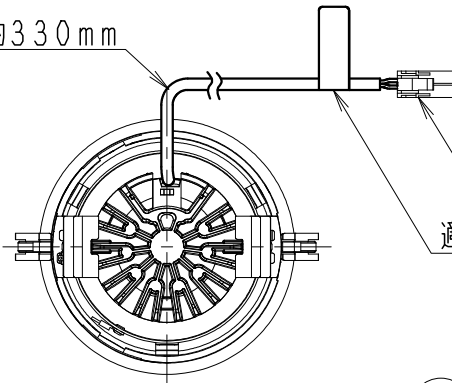

器具外部線 約330mm

コネクター
(材質: PA)

適合電源シール

使用上のご注意

- 1、本体1台につき適合電源ユニット(別売)が1台必要です。組み合わせてご使用ください。(適合電源の仕様図を参照してください。)
- 2、LEDにはバラツキがあるため、同一品番の器具でも発光色、明るさが異なる場合があります。予めご了承ください。
- 3、照射面距離が近い場合や照射面によって、光のムラが気になる場合があります。予めご了承ください。
- 4、コネクターは、確実に接続してください。(点灯中の抜き差しは禁止です。)

枠:白・日塗工 N-93・マンセル:N9.3 (近似値)

8	コーン	列径:φ1.2/t1.5	1	白	艶消
7	枠	アルミダイカスト	1	白	艶消
6	コーン固定パネ	ステンレス・t0.3	3		
5	アングル	亜鉛鋼板・t1.0	2		
4	レンズユニット	P C	1	白	/透明
3	LEDモジュール		1	CMCM121050W-400NH	
2	省施工パネ	ステンレス	2		
1	ヒートシンク	アルミダイカスト	1	脱脂	備考
部番	部品名	材質・素材厚	数量	備	考