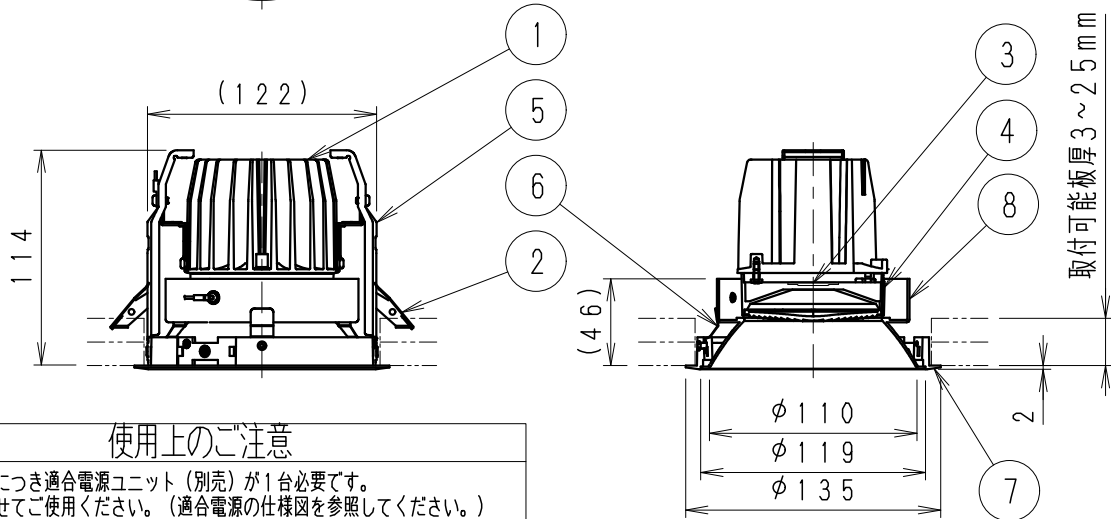

器具外部線 約330mm

コネクター
(材質: PA)

適合電源シール

使用上のご注意

- 1、本体1台につき適合電源ユニット(別売)が1台必要です。組み合わせてご使用ください。(適合電源の仕様図を参照してください。)
- 2、LEDにはバラツキがあるため、同一品番の器具でも発光色、明るさが異なる場合があります。予めご了承ください。
- 3、照射面距離が近い場合や照射面によって、光のムラが気になる場合があります。予めご了承ください。
- 4、コネクターは、確実に接続してください。(点灯中の抜き差しは禁止です。)

枠:白・日塗工 N-93・マンセル:N9.3 (近似値)

8	コーン	列径:φ1.2/t1.5	1	白	艶消
7	枠	アルミダイカスト	1	白	艶消
6	コーン固定パネ	ステンレス・t0.3	3		
5	アングル	亜鉛鋼板・t1.0	2		
4	レンズユニット	P C	1	白	/透明
3	LEDモジュール		1	CMCM121050W-400NH	
2	省施工パネ	ステンレス	2		
1	ヒートシンク	アルミダイカスト	1	脱脂	備考
部番	部品名	材質・素材厚	数量	備	考