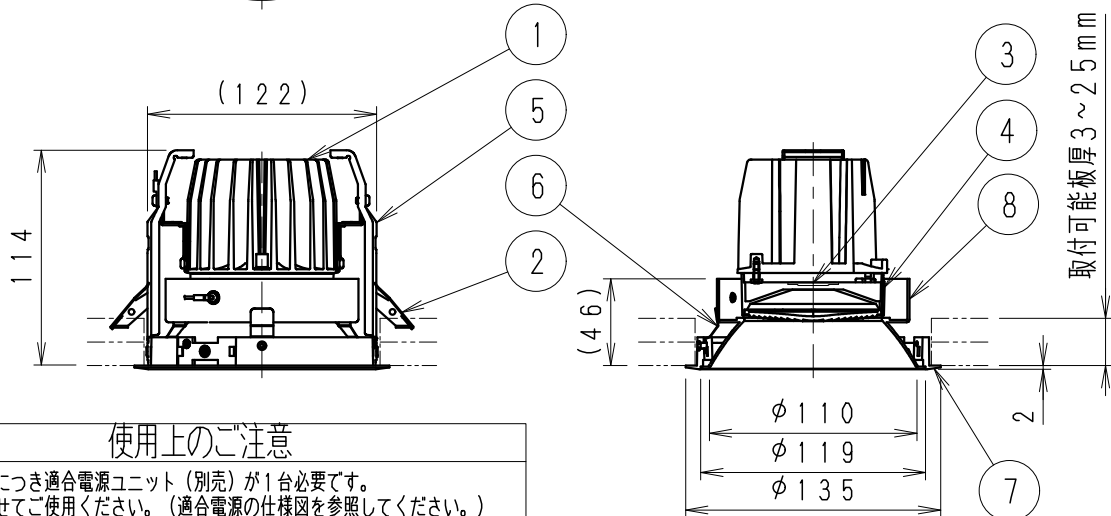

器具外部線 約330mm

コネクター
(材質: PA)

適合電源シール

使用上のご注意

- 1、本体1台につき適合電源ユニット(別売)が1台必要です。組み合わせてご使用ください。(適合電源の仕様図を参照してください。)
- 2、LEDにはバラツキがあるため、同一品番の器具でも発光色、明るさが異なる場合があります。予めご了承ください。
- 3、照射面距離が近い場合や照射面によって、光のムラが気になる場合があります。予めご了承ください。
- 4、コネクターは、確実に接続してください。(点灯中の抜き差しは禁止です。)

枠:白・日塗工 N-93・マンセル:N9.3 (近似値)

8	コーン	列:φ1.2/t:1.5	1	白	艶消
7	枠	アルミダイカスト	1	白	艶消
6	コーン固定パネ	ステンレス・t:0.3	3		
5	アングル	亜鉛鋼板・t:1.0	2		
4	レンズユニット	P C	1	白	/透明
3	LEDモジュール		1	CMCM121050W-4000H	
2	省施工パネ	ステンレス	2		
1	ヒートシンク	アルミダイカスト	1	脱脂	備考
部番	部品名	材質・素材厚	数量	備	考