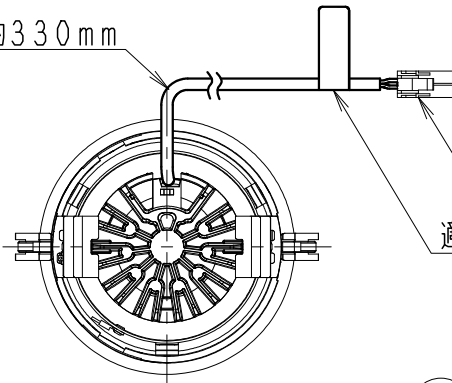

器具外部線 約330mm

コネクター
(材質: PA)

適合電源シール

使用上のご注意

- 1、本体1台につき適合電源ユニット(別売)が1台必要です。組み合わせてご使用ください。(適合電源の仕様図を参照してください。)
- 2、LEDにはバラツキがあるため、同一品番の器具でも発光色、明るさが異なる場合があります。予めご了承ください。
- 3、照射面距離が近い場合や照射面によって、光のムラが気になる場合があります。予めご了承ください。
- 4、コネクターは、確実に接続してください。(点灯中の抜き差しは禁止です。)

枠:白・日塗工 N-93・マンセル:N9.3 (近似値)

8	コーン	列:φ1.2/t:1.5	1	白	艶消
7	枠	アルミダイカスト	1	白	艶消
6	コーン固定パネ	ステンレス・t:0.3	3		
5	アングル	亜鉛鋼板・t:1.0	2		
4	レンズユニット	P C	1	白	/透明
3	LEDモジュール		1	CMCM121050W-4000H	
2	省施工パネ	ステンレス	2		
1	ヒートシンク	アルミダイカスト	1	脱脂	備考
部番	部品名	材質・素材厚	数量	備	考