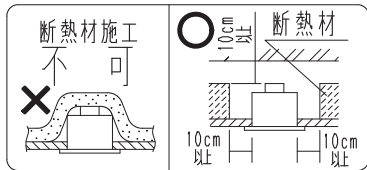

安全に関するご注意

- 住宅の断熱施工天井では使用できません。
 - 天井埋め込み専用器具です。傾斜天井・やわらかい天井には取り付けないでください。
 - 珪酸カルシウム板の天井に取り付ける場合は、省施工パネで天井の取付け面を傷つけないように取付け穴に器具本体を挿入ください。
 - 取り付け天井厚さが薄い場合は、省施工パネと天井の間へ補強材 (鉄板・木片等) を挿入してください。
 - 指定以外の取り付けを行うと、天井材の破損、器具の落下の原因となります。
 - この器具は、5℃~35℃の温度範囲でご使用ください。
 - 高温で使用すると火災の原因となります。
 - 器具の送り容量は15A以下です。容量を超えると発熱・火災の原因となります。
 - また照明器具以外の負荷は接続しないでください。
 - 端子台へ電源線を確実に接続ください。
- 安全のために 点灯時および点灯中はLED光源を直視しないでください。

枠: 白 日塗工: N-93・マンセル: N9.3 (近似値)

11	コーン固定パネ	ステンレス・t0.3	3	
10	ワイヤ	ステンレス・φ1.0	1	
9	枠	アルミダイキャスト	1	白 艶 消
8	コーン	アルミ・t1.2	1	白 艶 消
7	レンズユニット	P C	1	白 / 透明
6	LEDモジュール		1	CMSL1450F5-80NHP2
5	電源装置	アルミダイキャスト/亜鉛鋼板t0.8	1	
4	アングル	亜鉛鋼板・t1.0	2	
3	ヒートシンク	アルミダイキャスト	1	
2	モジュール固定ネジ	鋼・M3	2	三価クロム
1	取付金具	ステンレス	2	
部番	部品名	材質・素材厚	数量	備考

埋込穴寸法

型番 (超広角配光タイプ)

ERD5001W