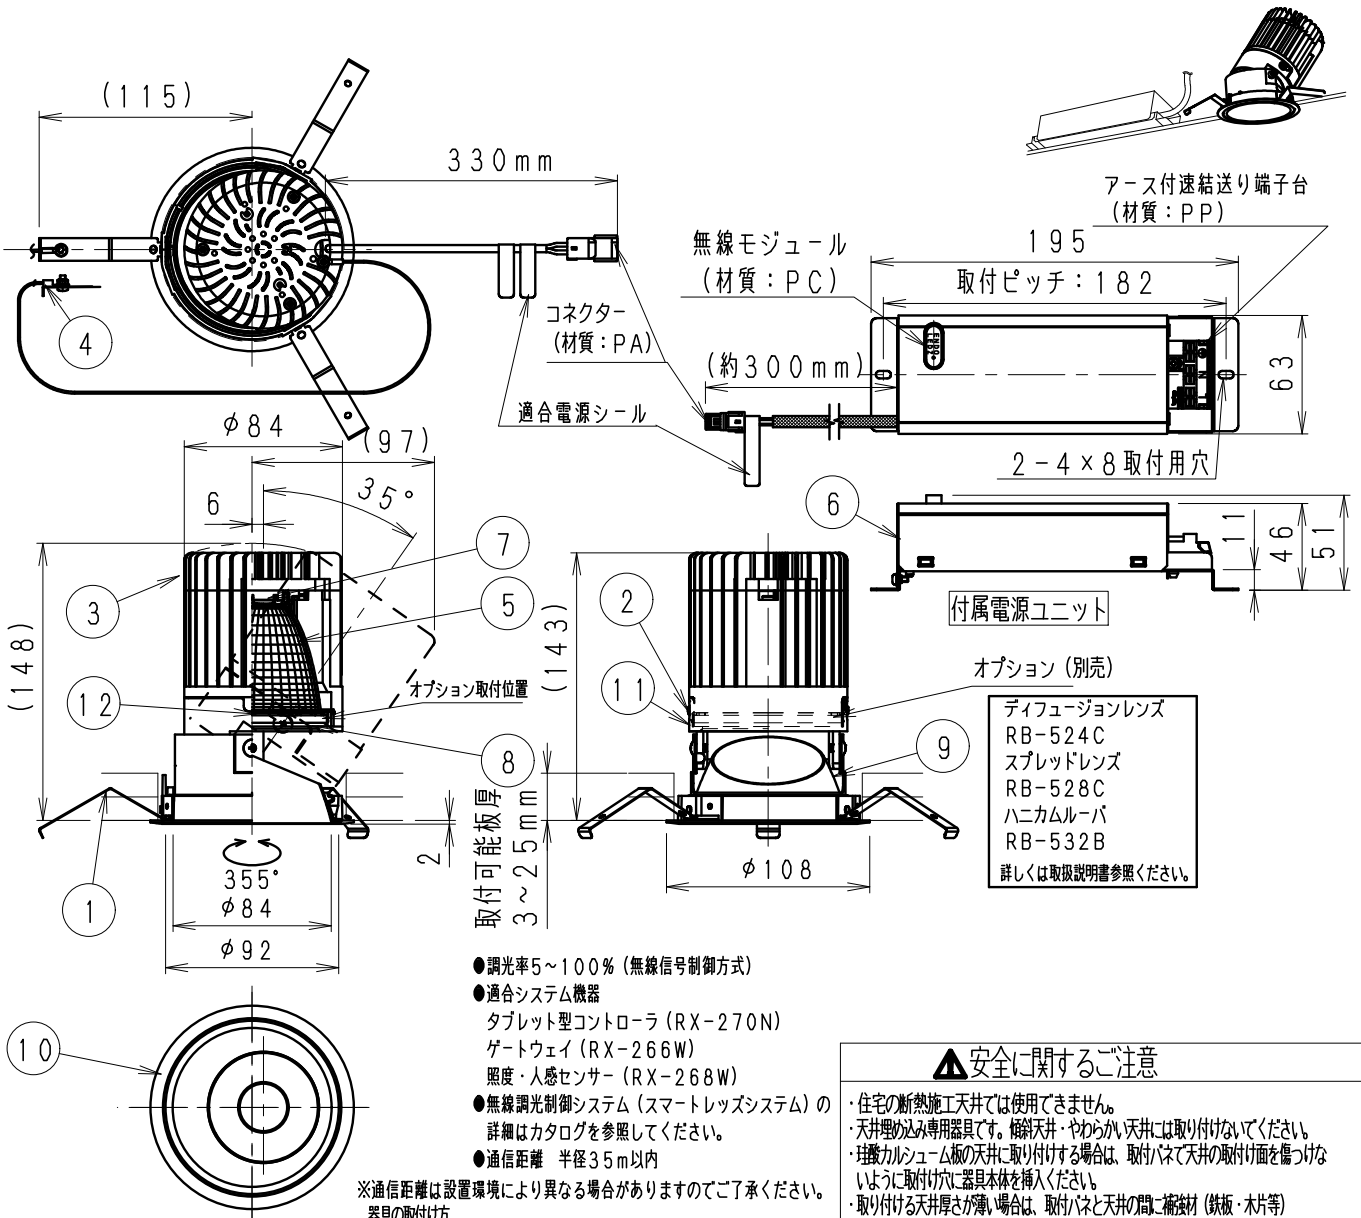

ユニバーサルダウンライト (GLARELESS)

1. オプション (別売)
2. ディフュージョンレンズ RB-524C
   - スプレッドレンズ RB-528C
   - ハニカムルーパ RB-532B
3. 詳しくは取扱説明書参照ください。

- ●調光率5~100% (無線信号制御方式)
- ●適合システム機器
  タブレット型コントローラ (RX-270N)
  ゲートウェイ (RX-266W)
  照度・人感センサー (RX-268W)
- ●無線調光制御システム (スマートレゾシステム) の詳細はカタログを参照してください。
- ●通信距離 半径35m以内

※通信距離は設置環境により異なる場合がありますのでご了承ください。

※LED素子は白熱灯・蛍光灯などの一般光源に比べバラツキがあるため発光色、明るさが異なる場合がありますのでご了承ください。